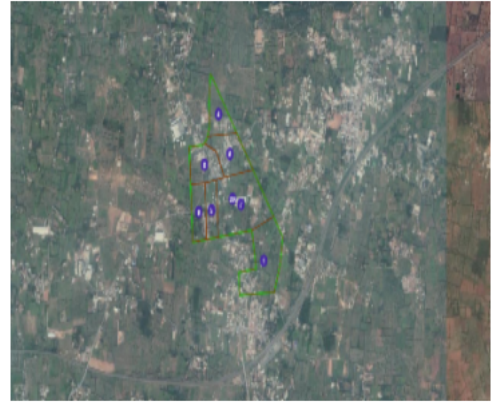

Google Map View