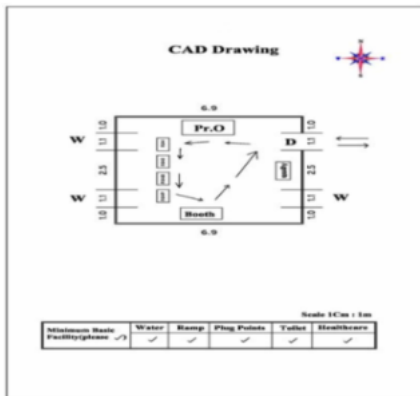

Google Map View

Polling Station Building Front View

Polling Station Front View

Cad View

Key MAP View

1 பெயர் : பாலவிக்னேஷ் - தந்தையின் பெயர்: சரவணமாணிக்கம் - வீட்டு எண் : 1 வயது : 33 பாலினம் : ஆண்	WOU0397281 Photo is available	2 பெயர் : சரவணமாணிக்கம் - தந்தையின் பெயர்: நல்லசுப்பிரமணியம் - வீட்டு எண் : 1-1 வயது : 64 பாலினம் : ஆண்	WOU1801455 Photo is available	3 பெயர் : ஜெயலலிதா - கணவர் பெயர்: சரவணமாணிக்கம் - வீட்டு எண் : 1-1 வயது : 58 பாலினம் : பெண்	WOU1801463 Photo is available
4 பெயர் : பழனிசாமி - தந்தையின் பெயர்: செல்லப்பமுதலியார் - வீட்டு எண் : 2 வயது : 86 பாலினம் : ஆண்	WOU1801471 Photo is available	5 பெயர் : கருப்புச்சாமி - தந்தையின் பெயர்: பழனிச்சாமி - வீட்டு எண் : 2 வயது : 40 பாலினம் : ஆண்	WOU0129114 Photo is available	6 பெயர் : மல்லிகா - கணவர் பெயர்: ஆருமுகம் - வீட்டு எண் : 2-1 வயது : 66 பாலினம் : பெண்	WOU1801505 Photo is available
7 பெயர் : ஜனனி கணவர் பெயர்: கதிர்வேல் வீட்டு எண் : 2/54 வயது : 23 பாலினம் : பெண்	WOU2074706 Photo is available	8 பெயர் : வாசுதேவன் - தந்தையின் பெயர்: பிந்தமாதவராவ் - வீட்டு எண் : 4 வயது : 58 பாலினம் : ஆண்	WOU1801513 Photo is available	9 பெயர் : சுஜாதா - கணவர் பெயர்: வாசுதேவன் - வீட்டு எண் : 4 வயது : 54 பாலினம் : பெண்	FQT1550185 Photo is available
10 பெயர் : சீனிவாசன் தந்தையின் பெயர்: பிந்து மாதவ ராவ் பிந்து மாதவ ராவ் வீட்டு எண் : 4 வயது : 54 பாலினம் : ஆண்	WOU2186369 Photo is available	11 பெயர் : முரளிதரன் - தந்தையின் பெயர்: பிந்து மாதவராவ் - வீட்டு எண் : 4 வயது : 51 பாலினம் : ஆண்	FQT1550664 Photo is available	12 பெயர் : ஸ்ருதி சீ தந்தையின் பெயர்: சீனிவாசன் வீட்டு எண் : 4 வயது : 22 பாலினம் : பெண்	WOU2128270 Photo is available
13 பெயர் : சுவாதி சீ தந்தையின் பெயர்: சீனிவாசன் பி வீட்டு எண் : 4/5 வயது : 19 பாலினம் : பெண்	WOU2294023 Photo is available	14 பெயர் : விஜயா - கணவர் பெயர்: சீனிவாசன் - வீட்டு எண் : 5 வயது : 48 பாலினம் : பெண்	WOU0196238 Photo is available	15 பெயர் : செளமியா தந்தையின் பெயர்: வசுதேவன் வீட்டு எண் : 5/1 வயது : 26 பாலினம் : பெண்	WOU1077023 Photo is available
16 பெயர் : ஜா முஸ்தபா தந்தையின் பெயர்: ஜான் பாஷா வீட்டு எண் : 7 வயது : 47 பாலினம் : ஆண்	WOU2238947 Photo is available	17 பெயர் : இஸ்மாயில் தந்தையின் பெயர்: ஜான் பாஷா வீட்டு எண் : 7 வயது : 39 பாலினம் : ஆண்	WOU2006138 Photo is available	18 பெயர் : அஹமத் நவாஷ் தந்தையின் பெயர்: முஸ்தபா வீட்டு எண் : 7 வயது : 23 பாலினம் : ஆண்	WOU2006112 Photo is available
19 பெயர் : பேபி - கணவர் பெயர்: சம்சத்தகான் - வீட்டு எண் : 9 வயது : 65 பாலினம் : பெண்	FQT1550300 Photo is available	20 பெயர் : அனிஷ் பாத்திமா - கணவர் பெயர்: ராஜாபாபு - வீட்டு எண் : 9 வயது : 37 பாலினம் : பெண்	WOU0292391 Photo is available	21 பெயர் : சல்மாபீ - கணவர் பெயர்: அப்துல்முத்தலிப் - வீட்டு எண் : 11-1 வயது : 78 பாலினம் : பெண்	WOU1801554 Photo is available
22 பெயர் : சம்சாத்பேகம் - தந்தையின் பெயர்: அப்துல்முத்தலிப் - வீட்டு எண் : 11-1 வயது : 48 பாலினம் : பெண்	FQT3575958 Photo is available	23 பெயர் : சிராஜீத்தீன் - தந்தையின் பெயர்: காஜாமோத்தீன் - வீட்டு எண் : 11-1 வயது : 45 பாலினம் : ஆண்	FQT3576584 Photo is available	24 பெயர் : சாகுல்அமீது - தந்தையின் பெயர்: அப்துல்முத்தலிப் - வீட்டு எண் : 11-1 வயது : 45 பாலினம் : ஆண்	FQT3576170 Photo is available
25 பெயர் : பர்வீனாபாஜு - கணவர் பெயர்: சிராஜீத்தீன் - வீட்டு எண் : 11-1 வயது : 41 பாலினம் : பெண்	WOU0726513 Photo is available	26 பெயர் : இளவரசன் தந்தையின் பெயர்: ஞானசேகரன் வீட்டு எண் : 13 வயது : 22 பாலினம் : ஆண்	WOU2083632 Photo is available	27 பெயர் : ராஜரத்தினம் - தந்தையின் பெயர்: நல்லசுப்பிரமணியம் - வீட்டு எண் : 14 வயது : 57 பாலினம் : ஆண்	WOU1801570 Photo is available
28 பெயர் : தனலட்சுமி - கணவர் பெயர்: சுப்பரத்தினம் - வீட்டு எண் : 14 வயது : 52 பாலினம் : பெண்	FQT2022101 Photo is available	29 பெயர் : அப்துல் சமது - தந்தையின் பெயர்: மழன்ஷா - வீட்டு எண் : 14A வயது : 58 பாலினம் : ஆண்	WOU0726232 Photo is available	# 30 பெயர் : மமுதா பேகம் கணவர் பெயர்: அப்துல் சமது - வீட்டு எண் : 14A வயது : 56 பாலினம் : பெண்	WOU0726364 Photo is available