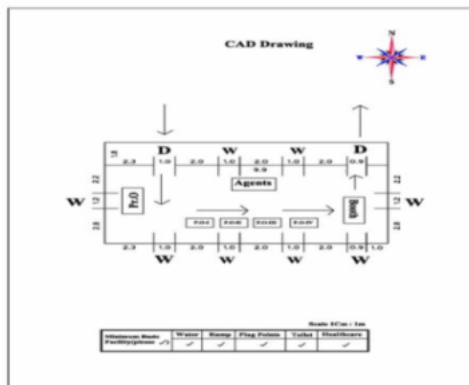

Google Map View

Polling Station Building Front View

Polling Station Front View

Cad View

Key MAP View

1 பெயர் : ஜேக்கப் - தந்தையின் பெயர்: கனகரத்தினம் - வீட்டு எண் : 1 வயது : 87 பாலினம் : ஆண் Photo is available WOU1823574	2 பெயர் : கண்ணாள் - கணவர் பெயர்: பெரியகருப்பன் - வீட்டு எண் : 1 வயது : 53 பாலினம் : பெண் Photo is available WOU0557793	3 பெயர் : பாபு - தந்தையின் பெயர்: ஜேக்கப் - வீட்டு எண் : 1 வயது : 48 பாலினம் : ஆண் Photo is available WOU0636621
4 பெயர் : எஸ்தர் ராணி - கணவர் பெயர்: பாபு - வீட்டு எண் : 1 வயது : 47 பாலினம் : பெண் Photo is available WOU0636613	5 பெயர் : பழனாள் - கணவர் பெயர்: சின்னச்சாமி - வீட்டு எண் : 1 வயது : 42 பாலினம் : பெண் Photo is available WOU0873018	6 பெயர் : அமுதா - கணவர் பெயர்: பழனிச்சாமி - வீட்டு எண் : 1 வயது : 40 பாலினம் : பெண் Photo is available WOU0558007
7 பெயர் : செந்தில்குமார் தந்தையின் பெயர்: அய்யாவு வீட்டு எண் : 1 வயது : 25 பாலினம் : ஆண் Photo is available WOU1149434	8 பெயர் : பிரேம்குமார் - தந்தையின் பெயர்: ஜேக்கப் - வீட்டு எண் : 1-1 வயது : 56 பாலினம் : ஆண் Photo is available WOU1823582	9 பெயர் : ஜான்சி கணவர் பெயர்: பிரேம்குமார் - வீட்டு எண் : 1-1 வயது : 50 பாலினம் : பெண் Photo is available FQT2941607
10 பெயர் : கலாராணி - கணவர் பெயர்: செல்லமுத்து - வீட்டு எண் : 1-2 வயது : 54 பாலினம் : பெண் Photo is available WOU1823590	11 பெயர் : சாந்தி - கணவர் பெயர்: ரவி - வீட்டு எண் : 1-3 வயது : 47 பாலினம் : பெண் Photo is available FQT2941912	12 பெயர் : பவித்ரா - தந்தையின் பெயர்: வெங்கடாசலம் - வீட்டு எண் : 1/84 வயது : 30 பாலினம் : பெண் Photo is available WOU0727495
13 பெயர் : பழனிச்சாமி - தந்தையின் பெயர்: சென்னி - வீட்டு எண் : 1E வயது : 39 பாலினம் : ஆண் Photo is available WOU0727644	14 பெயர் : மல்லிகா - கணவர் பெயர்: சுந்தரம் - வீட்டு எண் : 3 வயது : 68 பாலினம் : பெண் Photo is available FQT2941490	15 பெயர் : கதிரேசன் - தந்தையின் பெயர்: சுந்தரம் - வீட்டு எண் : 3-4 வயது : 35 பாலினம் : ஆண் Photo is available WOU0636571
16 பெயர் : மாரப்பன் - தந்தையின் பெயர்: சென்னிமலைகவுண்டர் - வீட்டு எண் : 4 வயது : 68 பாலினம் : ஆண் Photo is available FQT2941623	17 பெயர் : வள்ளியம்மாள் - கணவர் பெயர்: மாரப்பன் - வீட்டு எண் : 4 வயது : 59 பாலினம் : பெண் Photo is available WOU1823616	18 பெயர் : கிருஷ்ணமூர்த்தி - தாயின் பெயர்: முத்துலட்சுமி - வீட்டு எண் : 4 வயது : 41 பாலினம் : ஆண் Photo is available FQT4138137
19 பெயர் : உதயகுமார் - தந்தையின் பெயர்: ஈஸ்வரன் - வீட்டு எண் : 5 வயது : 29 பாலினம் : ஆண் Photo is available WOU0937763	20 பெயர் : கார்த்தி - தந்தையின் பெயர்: கோவிந்தசாமி - வீட்டு எண் : 5-36 வயது : 31 பாலினம் : ஆண் Photo is available WOU0727776	21 பெயர் : ஈஸ்வரன் - தந்தையின் பெயர்: செலம்பாள் - செலம்பன் வீட்டு எண் : 6 வயது : 44 பாலினம் : ஆண் Photo is available FQT2940757
22 பெயர் : சண்முகம் - தந்தையின் பெயர்: பழனி - வீட்டு எண் : 6-78 வயது : 51 பாலினம் : ஆண் Photo is available WOU1040112	23 பெயர் : சுகதி - கணவர் பெயர்: சண்முகம் - வீட்டு எண் : 6-78 வயது : 41 பாலினம் : பெண் Photo is available WOU1040120	24 பெயர் : ஈ சுந்தரம்மாள் கணவர் பெயர்: ஈஸ்வரன் வீட்டு எண் : 6 சாலப்பானையம் வயது : 36 பாலினம் : பெண் Photo is available WOU2205193
25 பெயர் : கருப்பத்தாள் - கணவர் பெயர்: ராமசாமி - வீட்டு எண் : 7 வயது : 69 பாலினம் : பெண் Photo is available WOU1823632	26 பெயர் : கொளந்தசாமி - தந்தையின் பெயர்: கந்தசாமிகவுண்டர் வீட்டு எண் : 7 வயது : 68 பாலினம் : ஆண் Photo is available WOU0332544	27 பெயர் : கலாள் - கணவர் பெயர்: ராமசாமி - வீட்டு எண் : 7 வயது : 54 பாலினம் : பெண் Photo is available WOU1823640
28 பெயர் : செளந்தர்யா தந்தையின் பெயர்: மணி வீட்டு எண் : 7/1A வயது : 25 பாலினம் : பெண் Photo is available WOU1169176	29 பெயர் : மகேஸ்வரி - கணவர் பெயர்: மணியன் - வீட்டு எண் : 7-8 வயது : 51 பாலினம் : பெண் Photo is available WOU1046549	30 பெயர் : கலாதேவி - கணவர் பெயர்: திருமூர்த்தி - வீட்டு எண் : 7-11 வயது : 39 பாலினம் : பெண் Photo is available WOU0937870