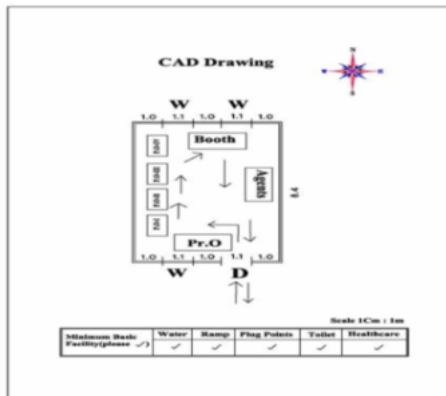

Google Map View

Polling Station Building Front View

Polling Station Front View

Cad View

Key MAP View

சட்டமன்றத் தொகுதியின் எண் மற்றும் பெயர் : 103-பெருந்துறை
பிரிவு எண் மற்றும் பெயர் 1-பனியம்பள்ளி (வ.கி) மற்றும் (ஊ) வார்டு2, முத்தராண்டிபாளையம்