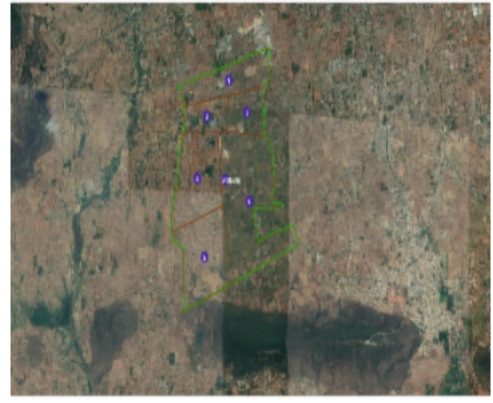

3. வாக்குச் சாவடியின் விவரங்கள்

வாக்குச் சாவடியின் எண் மற்றும் பெயர் : 268 - ஊராட்சி ஒன்றிய துவக்கப்பள்ளி பனியம்பள்ளி638058, தெற்குப் பார்த்த ஓட்டுவில்லை கட்டிடம் கிழக்கு பகுதி வாக்குச் சாவடியின் முகவரி : ஊராட்சி ஒன்றிய ஆரம்பப்பள்ளி, பனியம்பள்ளி-638058	வாக்குச் சாவடியின் வகைப்பாடு (ஆண்/பெண்/பொது) துணை வாக்குச் சாவடிகளின் எண்ணிக்கை :	பொது 0
---	--	---------------

Google Map View

Polling Station Building Front View

Polling Station Front View

Cad View

Key MAP View

சட்டமன்றத் தொகுதியின் எண் மற்றும் பெயர் : 103-பெருந்துறை
பிரிவு எண் மற்றும் பெயர் 1-பனியம்பள்ளி (வ.கி) மற்றும் (ஊ) வார்டு2, முத்தராண்டிபாளையம்