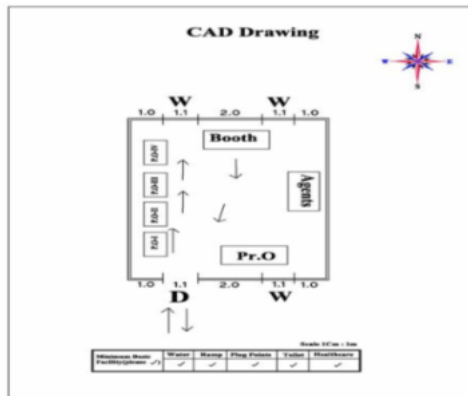

Google Map View

Polling Station Building Front View

Polling Station Front View

Cad View

Key MAP View

சட்டமன்றத் தொகுதியின் எண் மற்றும் பெயர் : 103-பெருந்துறை  
பிரிவு எண் மற்றும் பெயர் 1-பனியம்பள்ளி (வ.கி) மற்றும்(உஊ) வார்டு4, பள்ளக்காட்டு புதூர்