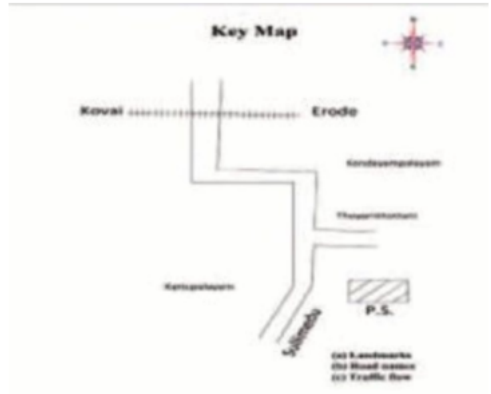

Key MAP View