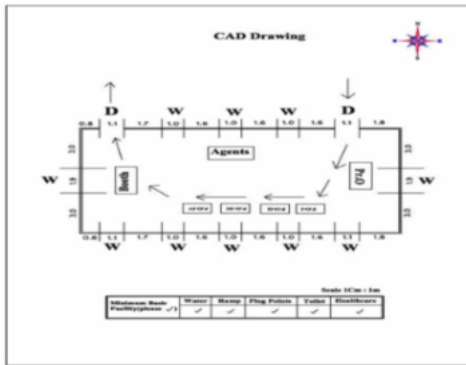

Google Map View

Polling Station Building Front View

Polling Station Front View

Cad View

Key MAP View

1 பெயர் : ராசம்மாள் - கணவர் பெயர்: பழனிசாமி - வீட்டு எண் : 1 வயது : 78 பாலினம் : பெண் Photo is available	FQT2049195	2 பெயர் : மல்லிகா - கணவர் பெயர்: நல்லசாமி - வீட்டு எண் : 1 வயது : 49 பாலினம் : பெண் Photo is available	FQT2998334	3 பெயர் : ரவி - தந்தையின் பெயர்: சாமியப்பன் - வீட்டு எண் : 1 வயது : 46 பாலினம் : ஆண் Photo is available	WOU1041649
4 பெயர் : தேவி - கணவர் பெயர்: தனபால் - வீட்டு எண் : 1 வயது : 43 பாலினம் : பெண் Photo is available	WOU0561514	5 பெயர் : சுரேஷ்குமார் - தந்தையின் பெயர்: சுப்பிரமணி - வீட்டு எண் : 1-6 வயது : 49 பாலினம் : ஆண் Photo is available	WOU0940726	6 பெயர் : சந்தியா - கணவர் பெயர்: சுரேஷ்குமார் வீட்டு எண் : 1-6 வயது : 38 பாலினம் : பெண் Photo is available	WOU0199380
7 பெயர் : ராகுல் தந்தையின் பெயர்: மனோகரன் வீட்டு எண் : 1/21ஏ வயது : 21 பாலினம் : ஆண் Photo is available	WOU2145381	8 பெயர் : சசிக்குமார் - தந்தையின் பெயர்: மாரியப்பன் - வீட்டு எண் : 1-22 வயது : 53 பாலினம் : ஆண் Photo is available	WOU0298075	9 பெயர் : பேபி - கணவர் பெயர்: சசிக்குமார் - வீட்டு எண் : 1-22 வயது : 47 பாலினம் : பெண் Photo is available	WOU0298125
10 பெயர் : மைதிலி - கணவர் பெயர்: மூர்த்தி - வீட்டு எண் : 1-27 வயது : 40 பாலினம் : பெண் Photo is available	WOU0730564	11 பெயர் : தருண்ஹரிஸ் தந்தையின் பெயர்: குணசேகரன் வீட்டு எண் : 1/40 வயது : 19 பாலினம் : ஆண் Photo is available	WOU2259570	12 பெயர் : நல்லசாமி - தந்தையின் பெயர்: பழனிசாமி - வீட்டு எண் : 1/50A வயது : 54 பாலினம் : ஆண் Photo is available	WOU1849132
13 பெயர் : தினேஷ் தந்தையின் பெயர்: நல்லசாமி வீட்டு எண் : 1/50ஏ வயது : 21 பாலினம் : ஆண் Photo is available	WOU2137958	14 பெயர் : ரமேஷ் - தந்தையின் பெயர்: நல்லசாமி - வீட்டு எண் : 1-57 வயது : 34 பாலினம் : ஆண் Photo is available	WOU0298067	15 பெயர் : மாரிமுத்து - தந்தையின் பெயர்: கந்தசாமி - வீட்டு எண் : 1-58 வயது : 53 பாலினம் : ஆண் Photo is available	WOU0561191
16 பெயர் : கல்யாணி - கணவர் பெயர்: மாரிமுத்து - வீட்டு எண் : 1-58 வயது : 50 பாலினம் : பெண் Photo is available	WOU0561183	17 பெயர் : மகேஸ்வரி - கணவர் பெயர்: தங்கவேல் - வீட்டு எண் : 1-64 வயது : 36 பாலினம் : பெண் Photo is available	WOU0561241	18 பெயர் : கோமதி - கணவர் பெயர்: சண்முகம் - வீட்டு எண் : 1-72A வயது : 47 பாலினம் : பெண் Photo is available	WOU0098780
19 பெயர் : சத்யா கணவர் பெயர்: குணசேகரன் வீட்டு எண் : 1/93 வயது : 32 பாலினம் : பெண் Photo is available	AWJ1944594	20 பெயர் : கொடிமலர் கணவர் பெயர்: நவீன்குமார் வீட்டு எண் : 1/96 வயது : 28 பாலினம் : பெண் Photo is available	WOU2041960	21 பெயர் : புவனேஸ்வரன் தந்தையின் பெயர்: துரைசாமி வீட்டு எண் : 1/108 வயது : 21 பாலினம் : ஆண் Photo is available	WOU2279578
22 பெயர் : லோகநாயகி - கணவர் பெயர்: திருமூர்த்தி வீட்டு எண் : 1/130 வயது : 32 பாலினம் : பெண் Photo is available	WOU0765818	23 பெயர் : லீலாதேவி கணவர் பெயர்: ஜெகநாதன் வீட்டு எண் : 1/133 வயது : 27 பாலினம் : பெண் Photo is available	WOU2259562	24 பெயர் : தரணி செல்வம் தந்தையின் பெயர்: பழனிசாமி வீட்டு எண் : 1/135 வயது : 23 பாலினம் : ஆண் Photo is available	WOU2047546
25 பெயர் : பிரதீபா தந்தையின் பெயர்: சண்முகம் வீட்டு எண் : 1/137 வயது : 23 பாலினம் : பெண் Photo is available	WOU2041978	26 பெயர் : ராஜ்குமார் - தந்தையின் பெயர்: முத்துசாமி - வீட்டு எண் : 1-145 வயது : 39 பாலினம் : ஆண் Photo is available	WOU0098657	27 பெயர் : சரண்யா கணவர் பெயர்: விக்னேஷ்வரன் வீட்டு எண் : 1 156 வயது : 31 பாலினம் : பெண் Photo is available	WOU1130590
28 பெயர் : துர்கா பூர் தந்தையின் பெயர்: பழனிசாமி வீட்டு எண் : 1/166 வயது : 22 பாலினம் : பெண் Photo is available	WOU2189462	29 பெயர் : நடராஜன் - தந்தையின் பெயர்: துரைசாமி - வீட்டு எண் : 1-171 வயது : 34 பாலினம் : ஆண் Photo is available	WOU0561332	30 பெயர் : கலைவாணி கணவர் பெயர்: நடராஜன் வீட்டு எண் : 1/171 வயது : 27 பாலினம் : பெண் Photo is available	WOU2257079