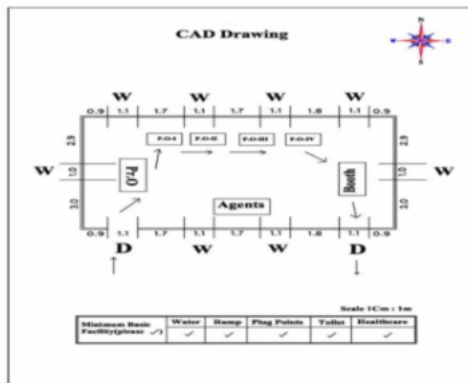

Google Map View

Polling Station Building Front View

Polling Station Front View

Cad View

Key MAP View

1	WOU0640169	பெயர் : மாரம்மாள் - கணவர் பெயர்: சுப்பநாயக்கர் - வீட்டு எண் : 1 வயது : 75 பாலினம் : பெண்	Photo is available	2	WOU1852524	பெயர் : முத்துசாமி - தந்தையின் பெயர்: குப்புசாமிநாயக்கர் - வீட்டு எண் : 1 வயது : 71 பாலினம் : ஆண்	Photo is available	3	WOU1041946	பெயர் : பழனிச்சாமி - தந்தையின் பெயர்: சின்னச்சாமி - வீட்டு எண் : 1 வயது : 50 பாலினம் : ஆண்	Photo is available
4	WOU1041979	பெயர் : லட்சுமி - கணவர் பெயர்: பழனிச்சாமி - வீட்டு எண் : 1 வயது : 50 பாலினம் : பெண்	Photo is available	5	WOU0640094	பெயர் : மாட்சாமி - தந்தையின் பெயர்: சுப்பநாயக்கர் - வீட்டு எண் : 1 வயது : 48 பாலினம் : ஆண்	Photo is available	6	FQT3002813	பெயர் : பூங்கொடி - கணவர் பெயர்: முத்துசாமி - வீட்டு எண் : 1 வயது : 47 பாலினம் : பெண்	Photo is available
7	FQT3002706	பெயர் : கதிர்வேல் - தந்தையின் பெயர்: துரைசாமி - வீட்டு எண் : 1 வயது : 47 பாலினம் : ஆண்	Photo is available	8	FQT3571387	பெயர் : செந்தில் - தந்தையின் பெயர்: ரத்தினசாமி - வீட்டு எண் : 1 வயது : 42 பாலினம் : ஆண்	Photo is available	9	WOU1041961	பெயர் : ஹேமலதா - கணவர் பெயர்: ரமேஷ் - வீட்டு எண் : 1 வயது : 31 பாலினம் : பெண்	Photo is available
10	WOU1041953	பெயர் : முருகானந்தம் - தந்தையின் பெயர்: சுப்பிரமணியன் - வீட்டு எண் : 1 வயது : 29 பாலினம் : ஆண்	Photo is available	11	WOU0131631	பெயர் : வடிவுக்கரசி - கணவர் பெயர்: தனபால் - வீட்டு எண் : 1-1 வயது : 37 பாலினம் : பெண்	Photo is available	12	WOU1042068	பெயர் : பிரிதிவிராஜ் - தந்தையின் பெயர்: முத்துசாமி - வீட்டு எண் : 1-1 வயது : 27 பாலினம் : ஆண்	Photo is available
13	WOU1077957	பெயர் : பசுபதி தந்தையின் பெயர்: முத்துச்சாமி வீட்டு எண் : 1-1 வயது : 26 பாலினம் : ஆண்	Photo is available	14	WOU2278943	பெயர் : ரகுநாதன் க தந்தையின் பெயர்: கண்ணுசாமி சு வீட்டு எண் : 1/3 வயது : 19 பாலினம் : ஆண்	Photo is available	15	WOU2074359	பெயர் : இளமதி கணவர் பெயர்: முருகன் வீட்டு எண் : 1/5 வயது : 30 பாலினம் : பெண்	Photo is available
16	WOU1130897	பெயர் : ஜானகி தந்தையின் பெயர்: கோபால்சாமி வீட்டு எண் : 1 5 வயது : 26 பாலினம் : பெண்	Photo is available	17	WOU0731539	பெயர் : கார்த்திகேயன் - தந்தையின் பெயர்: சாமிநாதன் - வீட்டு எண் : 1-7 வயது : 30 பாலினம் : ஆண்	Photo is available	18	WOU1962307	பெயர் : கதிர்சேன் தந்தையின் பெயர்: சாமிநாதன் வீட்டு எண் : 1-7 வயது : 24 பாலினம் : ஆண்	Photo is available
19	WOU0563114	பெயர் : ஜெயந்தி - கணவர் பெயர்: சரவணன்சுமார் - வீட்டு எண் : 1-8 வயது : 42 பாலினம் : பெண்	Photo is available	20	FQT4028312	பெயர் : பழனியம்மாள் - கணவர் பெயர்: சாமிநாதன் - வீட்டு எண் : 1-11 வயது : 44 பாலினம் : பெண்	Photo is available	21	WOU0996306	பெயர் : மோகனப்பிரியா - தந்தையின் பெயர்: முத்துசாமி - வீட்டு எண் : 1-11 வயது : 28 பாலினம் : பெண்	Photo is available
22	WOU1131051	பெயர் : கார்த்திகா தந்தையின் பெயர்: சாமிநாதன் வீட்டு எண் : 1-11 வயது : 25 பாலினம் : பெண்	Photo is available	23	WOU0874123	பெயர் : ருக்குமணி - கணவர் பெயர்: ரங்கசாமி - வீட்டு எண் : 1-12 வயது : 63 பாலினம் : பெண்	Photo is available	24	WOU0099184	பெயர் : செல்வராஜ் - தந்தையின் பெயர்: மணியன் - வீட்டு எண் : 1-15 வயது : 40 பாலினம் : ஆண்	Photo is available
25	WOU0099176	பெயர் : ராஜேஸ்வரி - கணவர் பெயர்: வெங்கடேஷ் - வீட்டு எண் : 1-15 வயது : 36 பாலினம் : பெண்	Photo is available	26	WOU1852532	பெயர் : அப்புசாமி - தந்தையின் பெயர்: சுப்பிரமணியன் - வீட்டு எண் : 1-16 வயது : 52 பாலினம் : ஆண்	Photo is available	27	WOU0825919	பெயர் : நந்தகோபால் - தந்தையின் பெயர்: அப்புச்சாமி - வீட்டு எண் : 1-16 வயது : 29 பாலினம் : ஆண்	Photo is available
28	WOU1042043	பெயர் : கார்த்திக் - தந்தையின் பெயர்: பழனிசாமி - வீட்டு எண் : 1-16 வயது : 27 பாலினம் : ஆண்	Photo is available	29	WRK2148427	பெயர் : சோனியா தந்தையின் பெயர்: சுப்பிரமணி வீட்டு எண் : 1/17 வயது : 32 பாலினம் : பெண்	Photo is available	30	WOU1042050	பெயர் : சிவானந்தன் - தந்தையின் பெயர்: சுப்பிரமணியன் - வீட்டு எண் : 1-17 வயது : 28 பாலினம் : ஆண்	Photo is available