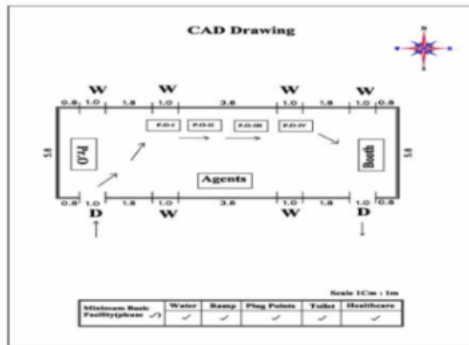

Google Map View

Polling Station Building Front View

Polling Station Front View

Cad View

Key MAP View

1 பெயர் : யோகலட்சுமி தந்தையின் பெயர்: சரவணன் வீட்டு எண் : 0 வயது : 23 பாலினம் : பெண்	WOU2246122 Photo is available	2 பெயர் : பவனாத் தாள் கணவர் பெயர்: தங்கராஜ் வீட்டு எண் : 01 வயது : 63 பாலினம் : பெண்	WOU1131879 Photo is available	3 பெயர் : ராமசாமி - தந்தையின் பெயர்: கார்மேகம் - வீட்டு எண் : 1 வயது : 62 பாலினம் : ஆண்	FQT3583481 Photo is available
4 பெயர் : பாரதி - கணவர் பெயர்: ராமசாமி - வீட்டு எண் : 1 வயது : 57 பாலினம் : பெண்	FQT3583499 Photo is available	5 பெயர் : தெய்வானை கணவர் பெயர்: சிவகுமார் வீட்டு எண் : 1 வயது : 45 பாலினம் : பெண்	WOU2142438 Photo is available	6 பெயர் : சித்ரா கணவர் பெயர்: ராஜேந்திரன் வீட்டு எண் : 01 வயது : 44 பாலினம் : பெண்	WOU2103760 Photo is available
7 பெயர் : புவனேஸ்வரி - கணவர் பெயர்: அஜித்குமார் - வீட்டு எண் : 1 வயது : 39 பாலினம் : பெண்	WOU0996611 Photo is available	8 பெயர் : நாகேஸ்வரி - கணவர் பெயர்: ரவிக்குமார் - வீட்டு எண் : 1 வயது : 39 பாலினம் : பெண்	WOU0732578 Photo is available	9 பெயர் : சுரேஷ்குமார் - தந்தையின் பெயர்: ராமசாமி - வீட்டு எண் : 1 வயது : 31 பாலினம் : ஆண்	WOU0640755 Photo is available
10 பெயர் : ஈஸ்வரி கணவர் பெயர்: பிரபாகரன் வீட்டு எண் : 1 வயது : 29 பாலினம் : பெண்	WOU2063196 Photo is available	11 பெயர் : தீபக் தந்தையின் பெயர்: சிவகுமார் வீட்டு எண் : 1 வயது : 21 பாலினம் : ஆண்	WOU2141893 Photo is available	12 பெயர் : சாந்தாமணி கணவர் பெயர்: குமாரசாமி - வீட்டு எண் : 1/130 வயது : 65 பாலினம் : பெண்	WOU1827559 Photo is available
13 பெயர் : கோகிலா தந்தையின் பெயர்: ஆறுமுகம் வீட்டு எண் : 1/149 வயது : 25 பாலினம் : பெண்	WOU2005973 Photo is available	14 பெயர் : செல்வி - கணவர் பெயர்: விஜயகுமார் - வீட்டு எண் : 1E வயது : 50 பாலினம் : பெண்	WOU0299586 Photo is available	15 பெயர் : சாந்தி - கணவர் பெயர்: சரவணன் - வீட்டு எண் : 1E வயது : 46 பாலினம் : பெண்	WOU0299602 Photo is available
16 பெயர் : கணேசன் - தந்தையின் பெயர்: பகவதி கவுண்டர் - வீட்டு எண் : 2 வயது : 71 பாலினம் : ஆண்	WOU0732602 Photo is available	17 பெயர் : சாமத்தாள் - கணவர் பெயர்: பெரியசாமி - வீட்டு எண் : 2 வயது : 69 பாலினம் : பெண்	WOU0100065 Photo is available	18 பெயர் : கவிதா - கணவர் பெயர்: ரவி - வீட்டு எண் : 2-120A வயது : 43 பாலினம் : பெண்	WOU0732115 Photo is available
19 பெயர் : பிரதிஷ் க ர தந்தையின் பெயர்: ரமேஷ் வீட்டு எண் : 2/149 வயது : 21 பாலினம் : ஆண்	WOU2136703 Photo is available	20 பெயர் : அருணாசலம் தந்தையின் பெயர்: பழனிசாமி வீட்டு எண் : 2/157 வயது : 77 பாலினம் : ஆண்	WOU2141976 Photo is available	21 பெயர் : சரஸ்வதி கணவர் பெயர்: அருணாசலம் வீட்டு எண் : 2/157 வயது : 70 பாலினம் : பெண்	WOU2142024 Photo is available
22 பெயர் : அமராவதி - கணவர் பெயர்: மணிமோகன்ராஜ் - வீட்டு எண் : 3-51 வயது : 36 பாலினம் : பெண்	WOU1058957 Photo is available	23 பெயர் : சுப்பிரமணியம் - தந்தையின் பெயர்: ஆறுமுகமுதலியார் - வீட்டு எண் : 5 வயது : 68 பாலினம் : ஆண்	WOU1826700 Photo is available	24 பெயர் : சாந்தி - கணவர் பெயர்: முருகராஜ் - வீட்டு எண் : 5 வயது : 52 பாலினம் : பெண்	WOU0996595 Photo is available
25 பெயர் : ரகுபதி தந்தையின் பெயர்: பழனிசாமி - வீட்டு எண் : 5-17 வயது : 32 பாலினம் : ஆண்	WOU0640193 Photo is available	26 பெயர் : சரவணன் - தந்தையின் பெயர்: குருசாமி - வீட்டு எண் : 5-50 வயது : 48 பாலினம் : ஆண்	WOU0874396 Photo is available	27 பெயர் : சுப்புலட்சுமி - கணவர் பெயர்: சுப்பிரமணியம் - வீட்டு எண் : 5-54 வயது : 43 பாலினம் : பெண்	WOU1826726 Photo is available
28 பெயர் : தமிழரசி கணவர் பெயர்: நடராஜ் வீட்டு எண் : 5/73 வயது : 31 பாலினம் : பெண்	YAK0970004 Photo is available	29 பெயர் : நாகராஜ் - தந்தையின் பெயர்: அங்கமுத்து - வீட்டு எண் : 5-83 வயது : 53 பாலினம் : ஆண்	WOU0826495 Photo is available	30 பெயர் : ஜெயலக்ஷ்மி - கணவர் பெயர்: மோகன் வீட்டு எண் : 5-95 வயது : 42 பாலினம் : பெண்	WOU0766253 Photo is available