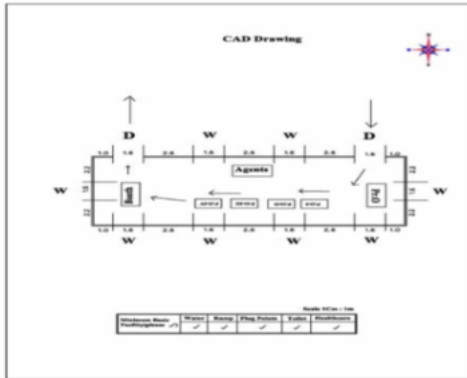

Google Map View

Polling Station Building Front View

Polling Station Front View

Cad View

Key MAP View

(a) Landmarks  
(b) Road names

1 பெயர் : கலைச்செல்வி - தந்தையின் பெயர்: கிருஷ்ணசாமி - வீட்டு எண் : 3 வயது : 64 பாலினம் : பெண் Photo is available	WOU0643874	2 பெயர் : கோபாலகிருஷ்ணன் தந்தையின் பெயர்: பழனிப்ப செட்டியார் வீட்டு எண் : 3 வயது : 62 பாலினம் : ஆண் Photo is available	WOU2140622	3 பெயர் : செல்வி - கணவர் பெயர்: முருகன் - வீட்டு எண் : 3 வயது : 55 பாலினம் : பெண் Photo is available	WOU0736397
4 பெயர் : சாந்தி கணவர் பெயர்: கோபாலகிருஷ்ணன் வீட்டு எண் : 3 வயது : 55 பாலினம் : பெண் Photo is available	WOU2133429	5 பெயர் : ஜெயசித்ரா - கணவர் பெயர்: சின்னமுத்து - வீட்டு எண் : 3 வயது : 49 பாலினம் : பெண் Photo is available	WOU0736496	6 பெயர் : சுவாமிநாதர் - தந்தையின் பெயர்: பூலையா - வீட்டு எண் : 3 வயது : 30 பாலினம் : பெண் Photo is available	WOU0736504
7 பெயர் : அரிகிருஷ்ணன் - தாயின் பெயர்: நிர்மலா - வீட்டு எண் : 3 வயது : 30 பாலினம் : ஆண் Photo is available	WOU0736447	8 பெயர் : கௌசல்யா - தந்தையின் பெயர்: பழனிச்சாமி - வீட்டு எண் : 3 வயது : 28 பாலினம் : பெண் Photo is available	WOU0945097	9 பெயர் : பிரபாகரன் தந்தையின் பெயர்: தாமோதரன் வீட்டு எண் : 3/3எ வயது : 45 பாலினம் : ஆண் Photo is available	WOU2234862
10 பெயர் : காயத்ரி - தந்தையின் பெயர்: சாமிநாதன் - வீட்டு எண் : 3-5 வயது : 30 பாலினம் : பெண் Photo is available	WOU0829168	11 பெயர் : செல்லம்மாள் - கணவர் பெயர்: ரத்தினம் - வீட்டு எண் : 3-13CA வயது : 53 பாலினம் : பெண் Photo is available	WOU0643825	12 பெயர் : ஆனந்த் தந்தையின் பெயர்: அங்கப்பன் வீட்டு எண் : 3/18 வயது : 41 பாலினம் : ஆண் Photo is available	XSS0856419
13 பெயர் : நந்தினி - தந்தையின் பெயர்: பழனிச்சாமி - வீட்டு எண் : 3-22 வயது : 30 பாலினம் : பெண் Photo is available	WOU0829325	14 பெயர் : சித்ரா தந்தையின் பெயர்: பழனிச்சாமி வீட்டு எண் : 3-22 வயது : 27 பாலினம் : பெண் Photo is available	WOU1133891	15 பெயர் : ராஜா தந்தையின் பெயர்: பழனிச்சாமி வீட்டு எண் : 3/22 வயது : 24 பாலினம் : ஆண் Photo is available	WOU1964832
16 பெயர் : அஸ்விந்தா இதரர் பெயர்: லதா வீட்டு எண் : 3-23 வயது : 25 பாலினம் : பெண் Photo is available	WOU1133628	17 பெயர் : அஸ்வத்தாமன் - தந்தையின் பெயர்: செல்வன் - வீட்டு எண் : 3-23A வயது : 29 பாலினம் : ஆண் Photo is available	WOU1043835	18 பெயர் : கிருஷ்ணன் - தந்தையின் பெயர்: பழனிச்சாமி - வீட்டு எண் : 3-26 வயது : 30 பாலினம் : ஆண் Photo is available	WOU0736264
19 பெயர் : ராஜேந்திரமூர்த்தி - தந்தையின் பெயர்: கோபால் - வீட்டு எண் : 3-27 வயது : 58 பாலினம் : ஆண் Photo is available	WOU1878636	20 பெயர் : வனிதா - கணவர் பெயர்: ராஜேந்திரமூர்த்தி - வீட்டு எண் : 3-27 வயது : 50 பாலினம் : பெண் Photo is available	WOU0643486	21 பெயர் : தங்கராஜ் - தந்தையின் பெயர்: மாரபோயன் வீட்டு எண் : 3-29 வயது : 68 பாலினம் : ஆண் Photo is available	WOU1878644
22 பெயர் : அமுதா - கணவர் பெயர்: தங்கராஜ் - வீட்டு எண் : 3-29 வயது : 59 பாலினம் : பெண் Photo is available	WOU1878651	23 பெயர் : கீதா - கணவர் பெயர்: வெங்கடேஷ் - வீட்டு எண் : 3-29 வயது : 44 பாலினம் : பெண் Photo is available	WOU0997171	24 பெயர் : ஹரி கிருஷ்ணன் தந்தையின் பெயர்: சேகர் வீட்டு எண் : 3-29 வயது : 26 பாலினம் : ஆண் Photo is available	WOU1133347
25 பெயர் : அருண்ராஜ் தந்தையின் பெயர்: பொன்னுசாமி வீட்டு எண் : 3-29 வயது : 25 பாலினம் : ஆண் Photo is available	WOU1133339	26 பெயர் : சுகந்தன் த தந்தையின் பெயர்: தங்கராஜ் வீட்டு எண் : 3/29 வயது : 24 பாலினம் : ஆண் Photo is available	WOU1965011	27 பெயர் : சித்தரஞ்சன் த தந்தையின் பெயர்: தங்கராஜ் வீட்டு எண் : 3/29 வயது : 21 பாலினம் : ஆண் Photo is available	WOU2166692
28 பெயர் : கு கீர்த்தி ஸ்ரீ கணவர் பெயர்: ஆ குமாரசாமி வீட்டு எண் : 3/33 வயது : 30 பாலினம் : பெண் Photo is available	ROG0907154	29 பெயர் : மௌலிதரன் தந்தையின் பெயர்: பிரபாகரன் வீட்டு எண் : 3/34 வயது : 20 பாலினம் : ஆண் Photo is available	WOU2231181	30 பெயர் : பாத்திமா கணவர் பெயர்: நாசர்கான் வீட்டு எண் : 3-42 வயது : 60 பாலினம் : பெண் Photo is available	WOU1078658