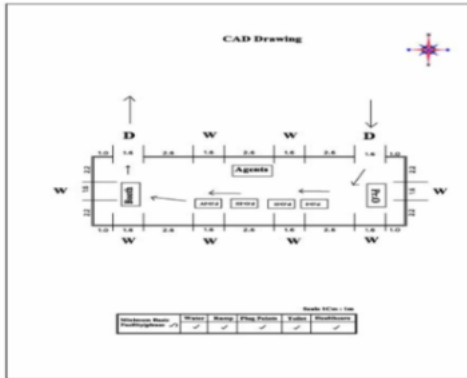

Google Map View

Polling Station Building Front View

Polling Station Front View

Cad View

Key MAP View

(a) Landmarks  
(b) Road names

1 பெயர் : பானுபிரியா கணவர் பெயர்: வெங்கடேசன் வீட்டு எண் : 0 வயது : 33 பாலினம் : பெண் Photo is available	WOU1132968	2 பெயர் : ராமசாமி - தந்தையின் பெயர்: கன்னியப்பன் - வீட்டு எண் : 1 வயது : 75 பாலினம் : ஆண் Photo is available	FQT1430925	3 பெயர் : நிர்மலா - கணவர் பெயர்: செந்தில்குமார் - வீட்டு எண் : 1 வயது : 50 பாலினம் : பெண் Photo is available	FQT2990869
4 பெயர் : ஆரோக்கியசாமி - தந்தையின் பெயர்: ராமசாமி - வீட்டு எண் : 1 வயது : 44 பாலினம் : ஆண் Photo is available	FQT2991198	5 பெயர் : தாரணி தந்தையின் பெயர்: முனியப்பன் முனியப்பன் வீட்டு எண் : 01 வயது : 25 பாலினம் : பெண் Photo is available	WOU2052264	6 பெயர் : காளியப்பன் - தந்தையின் பெயர்: ராஜ் - வீட்டு எண் : 1-72 வயது : 54 பாலினம் : ஆண் Photo is available	WOU0569780
7 பெயர் : ரவி - தந்தையின் பெயர்: ராஜா - வீட்டு எண் : 2 வயது : 52 பாலினம் : ஆண் Photo is available	WOU1867076	8 பெயர் : ஜேசு - தந்தையின் பெயர்: முத்து - வீட்டு எண் : 2 வயது : 43 பாலினம் : ஆண் Photo is available	WOU1059294	9 பெயர் : தீபா - கணவர் பெயர்: மணிகண்டன் - வீட்டு எண் : 2 வயது : 43 பாலினம் : பெண் Photo is available	WOU0643288
10 பெயர் : மணிகண்டன் - தந்தையின் பெயர்: மாணிக்கம் - வீட்டு எண் : 2 வயது : 42 பாலினம் : ஆண் Photo is available	WOU0643270	11 பெயர் : ஞானவேலு தந்தையின் பெயர்: சொக்கநாதன் வீட்டு எண் : 2 வயது : 41 பாலினம் : ஆண் Photo is available	WOU1133099	12 பெயர் : விஜயலட்சுமி - கணவர் பெயர்: சதீஸ்வரன் - வீட்டு எண் : 2 வயது : 33 பாலினம் : பெண் Photo is available	WOU1043538
13 பெயர் : ஆரோக்கியஜாக்கலின் பெரேன்சியா - கணவர் பெயர்: ஜேசு - வீட்டு எண் : 2 வயது : 32 பாலினம் : பெண் Photo is available	WOU1059286	14 பெயர் : ஜெயலட்சுமி - கணவர் பெயர்: மகேஸ்வரன் - வீட்டு எண் : 2 வயது : 31 பாலினம் : பெண் Photo is available	WOU1043710	15 பெயர் : ஜனனி தந்தையின் பெயர்: சபாபதி வீட்டு எண் : 2/57 வயது : 24 பாலினம் : பெண் Photo is available	WOU2059640
16 பெயர் : சத்ய பூர் தந்தையின் பெயர்: ஜெகன் வீட்டு எண் : 2/65 பீ வயது : 24 பாலினம் : பெண் Photo is available	WOU2058774	17 பெயர் : ஜெயப்பிரகாஸ் தந்தையின் பெயர்: கோபால் வீட்டு எண் : 2/168 வயது : 53 பாலினம் : ஆண் Photo is available	WOU1133172	18 பெயர் : பார்வதி கணவர் பெயர்: பாலன் வீட்டு எண் : 2/173 மேற்கு தெரு வயது : 42 பாலினம் : பெண் Photo is available	WOU2164549
19 பெயர் : முனியப்பன் ந தந்தையின் பெயர்: நடராஜன் வீட்டு எண் : 2/205 டீ வயது : 47 பாலினம் : ஆண் Photo is available	WOU2097681	20 பெயர் : சுரேகா - தந்தையின் பெயர்: கண்ணதாசன் - வீட்டு எண் : 2-231 வயது : 27 பாலினம் : பெண் Photo is available	WOU1043793	21 பெயர் : ரஜியா கணவர் பெயர்: மக்புல் வீட்டு எண் : 2/240 வயது : 74 பாலினம் : பெண் Photo is available	WOU2152106
22 பெயர் : அரவிந்த் - தந்தையின் பெயர்: கணேசன் - வீட்டு எண் : 2-242B வயது : 30 பாலினம் : ஆண் Photo is available	WOU1059310	23 பெயர் : பார்த்திபன் - தந்தையின் பெயர்: கந்தசாமி - வீட்டு எண் : 2-251 வயது : 27 பாலினம் : ஆண் Photo is available	WOU1043769	24 பெயர் : மகாலட்சுமி தந்தையின் பெயர்: கந்தசாமி வீட்டு எண் : 2/251 வயது : 25 பாலினம் : பெண் Photo is available	WOU1967751
25 பெயர் : கோபிநாத் தந்தையின் பெயர்: ஈஸ்வரன் வீட்டு எண் : 2/274 வயது : 27 பாலினம் : ஆண் Photo is available	WOU1078518	26 பெயர் : முத்துக்குமார் தந்தையின் பெயர்: சுந்தர்ராஜ் வீட்டு எண் : 2/280 வயது : 46 பாலினம் : ஆண் Photo is available	WOU2169324	27 பெயர் : ராதாகிருஷ்ணன் தந்தையின் பெயர்: விஜயராஜ் வீட்டு எண் : 2-284பி வயது : 42 பாலினம் : ஆண் Photo is available	WOU2097061
28 பெயர் : ஆனந்தி இதரர் பெயர்: ராமன் வீட்டு எண் : 2 288 வயது : 53 பாலினம் : பெண் Photo is available	WOU1132950	29 பெயர் : அன்புசெல்வன் தாயின் பெயர்: ஆனந்தி வீட்டு எண் : 2/288 வயது : 21 பாலினம் : ஆண் Photo is available	WOU2198752	30 பெயர் : சந்திர குமார் - தந்தையின் பெயர்: சுப்பராயன் - வீட்டு எண் : 2-288A வயது : 57 பாலினம் : ஆண் Photo is available	WOU0735787