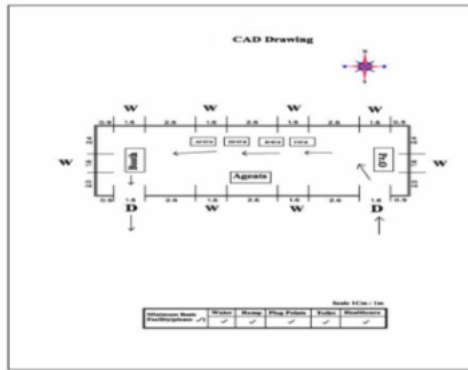

Google Map View

Polling Station Building Front View

Polling Station Front View

Cad View

Key MAP View

1 பெயர் : ஜெயமணி - கணவர் பெயர்: மோகனசுந்தரம் - வீட்டு எண் : 1 வயது : 56 பாலினம் : பெண் Photo is available	FQT2994895	2 பெயர் : மகேஸ்வரி - கணவர் பெயர்: கைத்தமலை - வீட்டு எண் : 1 வயது : 53 பாலினம் : பெண் Photo is available	FQT1595636	3 பெயர் : பழனிசாமி - தந்தையின் பெயர்: குருசாமி - வீட்டு எண் : 1 வயது : 40 பாலினம் : ஆண் Photo is available	WOU0305326
4 பெயர் : மோகன சுந்தரம் பொ தந்தையின் பெயர்: பொடாரப்பகவுண்டர் - வீட்டு எண் : 1/1 வயது : 61 பாலினம் : ஆண் Photo is available	WOU1885789	5 பெயர் : நந்தினி தந்தையின் பெயர்: கைத்தமலை வீட்டு எண் : 1/1 வயது : 24 பாலினம் : பெண் Photo is available	WOU2023943	6 பெயர் : புவனேஷ் ப தந்தையின் பெயர்: பழனிச்சாமி ந வீட்டு எண் : 1/4 வயது : 25 பாலினம் : ஆண் Photo is available	WOU1171875
7 பெயர் : குழந்தைவேல் - தந்தையின் பெயர்: சாமியப்பகவுண்டர் - வீட்டு எண் : 1-6 வயது : 46 பாலினம் : ஆண் Photo is available	WOU1885797	8 பெயர் : பூவேந்திரன் - தந்தையின் பெயர்: குழந்தைவேல் - வீட்டு எண் : 1-6 வயது : 29 பாலினம் : ஆண் Photo is available	WOU0829648	9 பெயர் : வெங்கடாசலம் - தந்தையின் பெயர்: அப்பாச்சிக்கவுண்டர் - வீட்டு எண் : 1-13 வயது : 82 பாலினம் : ஆண் Photo is available	WOU1885805
10 பெயர் : வள்ளியம்மாள் - கணவர் பெயர்: வெங்கடாசலம் - வீட்டு எண் : 1-13 வயது : 77 பாலினம் : பெண் Photo is available	WOU1885813	11 பெயர் : கோவிந்தசாமி - தந்தையின் பெயர்: வெங்கடாசலம் - வீட்டு எண் : 1-13 வயது : 49 பாலினம் : ஆண் Photo is available	WOU1885821	12 பெயர் : அம்பிகா - கணவர் பெயர்: கோவிந்தசாமி - வீட்டு எண் : 1-13 வயது : 42 பாலினம் : பெண் Photo is available	WOU0103416
13 பெயர் : கிருத்திகா செ தந்தையின் பெயர்: செல்வன் வீட்டு எண் : 1/17 வயது : 21 பாலினம் : பெண் Photo is available	WOU2224178	14 பெயர் : கருப்புசாமி - தாயின் பெயர்: கண்ணம்மாள் - வீட்டு எண் : 1/19 வயது : 42 பாலினம் : ஆண் Photo is available	FQT2994911	15 பெயர் : சுப்பிரமணியம் தந்தையின் பெயர்: கந்தசாமி கவுண்டர் வீட்டு எண் : 1 22 வயது : 64 பாலினம் : ஆண் Photo is available	WOU1133982
16 பெயர் : லோகாமணி - கணவர் பெயர்: பாலசுப்பிரமணி - வீட்டு எண் : 1-23 வயது : 43 பாலினம் : பெண் Photo is available	WOU0103341	17 பெயர் : செந்தில்குமார் - தந்தையின் பெயர்: கருப்புசாமி - வீட்டு எண் : 1-23 வயது : 38 பாலினம் : ஆண் Photo is available	WOU0103424	18 பெயர் : நித்யா - தந்தையின் பெயர்: கருப்புசாமி - வீட்டு எண் : 1/23 வயது : 34 பாலினம் : பெண் Photo is available	WOU0283093
19 பெயர் : மைலிஸ்வரி - கணவர் பெயர்: தெய்வசிகாமணி - வீட்டு எண் : 1-24 வயது : 42 பாலினம் : பெண் Photo is available	WOU0103366	20 பெயர் : சுப்பிரமணியம் - தந்தையின் பெயர்: டொன்னுச்சாமிக்கவுண்டர் - வீட்டு எண் : 1-25 வயது : 57 பாலினம் : ஆண் Photo is available	WOU0644401	21 பெயர் : விஜயா - கணவர் பெயர்: சுப்பிரமணி - வீட்டு எண் : 1-25 வயது : 52 பாலினம் : பெண் Photo is available	WOU0644393
22 பெயர் : சாமியாத்தாள் - கணவர் பெயர்: சென்னியப்பன் - வீட்டு எண் : 1-26 வயது : 58 பாலினம் : பெண் Photo is available	WOU0875609	23 பெயர் : நந்தகுமார் - தந்தையின் பெயர்: நாச்சிமுத்து - வீட்டு எண் : 1-29 வயது : 36 பாலினம் : ஆண் Photo is available	WOU0305102	24 பெயர் : ராஜ்குமார் - தந்தையின் பெயர்: நாச்சிமுத்து - வீட்டு எண் : 1-29 வயது : 30 பாலினம் : ஆண் Photo is available	WOU0829713
25 பெயர் : பிரபு தந்தையின் பெயர்: ரமசாமி வீட்டு எண் : 1/29 வயது : 28 பாலினம் : ஆண் Photo is available	WOU2074755	26 பெயர் : மயில்சாமி - தந்தையின் பெயர்: சென்னியப்பன் - வீட்டு எண் : 1-32 வயது : 36 பாலினம் : ஆண் Photo is available	WOU0570762	27 பெயர் : இந்துரேகா கணவர் பெயர்: மயில்சாமி வீட்டு எண் : 1/32 வயது : 30 பாலினம் : பெண் Photo is available	WOU2177004
28 பெயர் : வேலுச்சாமி - தந்தையின் பெயர்: சென்னியப்பன் - வீட்டு எண் : 1-35 வயது : 42 பாலினம் : ஆண் Photo is available	WOU0977512	29 பெயர் : புவனேஸ்வரன் தந்தையின் பெயர்: ரமசாமி வீட்டு எண் : 1/39 வயது : 29 பாலினம் : ஆண் Photo is available	WOU2062255	30 பெயர் : பவித்ரா தந்தையின் பெயர்: ராமசாமி வீட்டு எண் : 1/39 வயது : 24 பாலினம் : பெண் Photo is available	WOU2062347