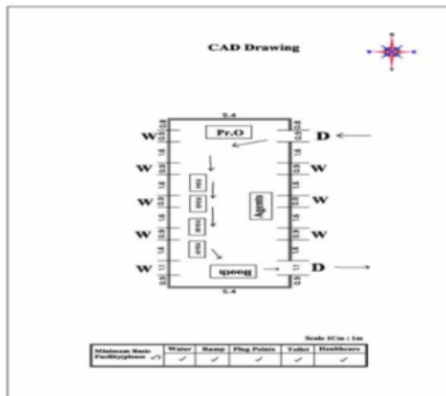

Google Map View

Polling Station Building Front View

Polling Station Front View

Cad View

Key MAP View

1 பெயர் : பழனிசாமி - தந்தையின் பெயர்: ரங்கசாமி - வீட்டு எண் : 1 வயது : 56 பாலினம் : ஆண் Photo is available	WOU1890391	2 பெயர் : அன்புக்கரசி தந்தையின் பெயர்: துரைசாமி வீட்டு எண் : 1 வயது : 55 பாலினம் : பெண் Photo is available	WOU2172690	3 பெயர் : லட்சுமி - கணவர் பெயர்: பழனிசாமி - வீட்டு எண் : 1 வயது : 48 பாலினம் : பெண் Photo is available	FQT1418342
4 பெயர் : கார்த்திக் தந்தையின் பெயர்: பழனிச்சாமி வீட்டு எண் : 1 வயது : 27 பாலினம் : ஆண் Photo is available	WOU1078831	5 பெயர் : கனகராஜ் - தந்தையின் பெயர்: சென்னியப்பநாயக்கர் - வீட்டு எண் : 3 வயது : 63 பாலினம் : ஆண் Photo is available	WOU1890417	6 பெயர் : ராஜேஸ்வரி - கணவர் பெயர்: கனகராஜ் - வீட்டு எண் : 3 வயது : 53 பாலினம் : பெண் Photo is available	WOU1890433
7 பெயர் : கௌரி - கணவர் பெயர்: ரங்கசாமி - வீட்டு எண் : 3 வயது : 37 பாலினம் : பெண் Photo is available	WOU0103689	8 பெயர் : காமராஜன் - தந்தையின் பெயர்: பொன்னுசாமி - வீட்டு எண் : 3 வயது : 36 பாலினம் : ஆண் Photo is available	WOU0103622	9 பெயர் : கோகுல்ராஜ் - தந்தையின் பெயர்: சின்னச்சாமி - வீட்டு எண் : 3 வயது : 30 பாலினம் : ஆண் Photo is available	WOU0829846
10 பெயர் : கௌதரன் - தந்தையின் பெயர்: சங்கர்சாமி - வீட்டு எண் : 3 வயது : 27 பாலினம் : ஆண் Photo is available	WOU1059567	11 பெயர் : கோபிகிருஷ்ணன் - தந்தையின் பெயர்: மல்லுசாமி - வீட்டு எண் : 3 வயது : 27 பாலினம் : ஆண் Photo is available	WOU1059575	12 பெயர் : நித்யா - தந்தையின் பெயர்: பழனிச்சாமி - வீட்டு எண் : 3-1 வயது : 29 பாலினம் : பெண் Photo is available	WOU0829796
13 பெயர் : கார்த்திக் - தந்தையின் பெயர்: கனகராஜ் - வீட்டு எண் : 3-3 வயது : 34 பாலினம் : ஆண் Photo is available	WOU0335091	14 பெயர் : சுவாமிநாதன் - தந்தையின் பெயர்: சின்னப்பன் - வீட்டு எண் : 3-4 வயது : 48 பாலினம் : ஆண் Photo is available	WOU1890441	15 பெயர் : ஜமுனா - கணவர் பெயர்: மணிவாசகம் - வீட்டு எண் : 3-4 வயது : 41 பாலினம் : பெண் Photo is available	WOU0398289
16 பெயர் : தேவ்ஆனந்த் க தந்தையின் பெயர்: கனகராஜ் - வீட்டு எண் : 3-13 வயது : 30 பாலினம் : ஆண் Photo is available	WOU0737130	17 பெயர் : ரம்யா - தந்தையின் பெயர்: கனகராஜ் - வீட்டு எண் : 3-13 வயது : 28 பாலினம் : பெண் Photo is available	WOU0945527	18 பெயர் : கோமதி கணவர் பெயர்: சுப்பிரமணி வீட்டு எண் : 3/14-ஏ வயது : 26 பாலினம் : பெண் Photo is available	WOU2193191
19 பெயர் : கௌதம் - தந்தையின் பெயர்: பழனிசாமி - வீட்டு எண் : 3-18 வயது : 28 பாலினம் : ஆண் Photo is available	WOU1044338	20 பெயர் : சுசிலா கணவர் பெயர்: விஸ்வநாதன் - வீட்டு எண் : 3-20 வயது : 39 பாலினம் : பெண் Photo is available	WOU0103697	21 பெயர் : நாகராஜன் - தந்தையின் பெயர்: சுப்பாநாயக்கர் - வீட்டு எண் : 3-25 வயது : 58 பாலினம் : ஆண் Photo is available	WOU1890458
22 பெயர் : கனகமணி - கணவர் பெயர்: நாகராஜன் - வீட்டு எண் : 3-25 வயது : 48 பாலினம் : பெண் Photo is available	WOU1890466	23 பெயர் : ரகுநாத் தந்தையின் பெயர்: நாகராஜன் வீட்டு எண் : 3/25 வயது : 22 பாலினம் : ஆண் Photo is available	WOU2083020	24 பெயர் : ஜானகி - தந்தையின் பெயர்: ரவி - வீட்டு எண் : 3-31 வயது : 27 பாலினம் : பெண் Photo is available	WOU1044304
25 பெயர் : ஹரிப்பிரபா தந்தையின் பெயர்: சின்னச்சாமி வீட்டு எண் : 3 31 வயது : 26 பாலினம் : பெண் Photo is available	WOU1134089	26 பெயர் : சரவணக்குமார் ரவி தந்தையின் பெயர்: ரவி வீட்டு எண் : 3/31 வயது : 23 பாலினம் : ஆண் Photo is available	WOU2071215	27 பெயர் : கோமதி - கணவர் பெயர்: முத்துசாமி - வீட்டு எண் : 3-38A வயது : 49 பாலினம் : பெண் Photo is available	WOU0571059
28 பெயர் : தினேஷ்குமார் தந்தையின் பெயர்: முத்துசாமி வீட்டு எண் : 3/38ஏ வயது : 22 பாலினம் : ஆண் Photo is available	WOU2083061	29 பெயர் : பவித்ரா கணவர் பெயர்: தர்மராஜ் வீட்டு எண் : 3/56 வயது : 34 பாலினம் : பெண் Photo is available	WOU2274694	30 பெயர் : பாப்பாத்தி - கணவர் பெயர்: ரங்கசாமி - வீட்டு எண் : 3-85 வயது : 70 பாலினம் : பெண் Photo is available	WOU0644708