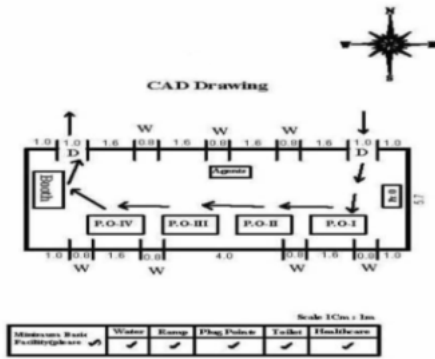

Google Map View

Polling Station Building Front View

Polling Station Front View

Cad View

Key MAP View

1 பெயர் : மோகன்குமார் தந்தையின் பெயர்: ராமசாமி வீட்டு எண் : 1 வயது : 21 பாலினம் : ஆண்	WOU2166056 Photo is available	2 பெயர் : அசோகன் - தந்தையின் பெயர்: ஆறுமுகம் - வீட்டு எண் : 2 வயது : 49 பாலினம் : ஆண்	WOU1265271 Photo is available	3 பெயர் : அர்சின் ஆதித்யா சா வெ தந்தையின் பெயர்: வெங்கடாசலம் ப வீட்டு எண் : 2/64 வயது : 22 பாலினம் : ஆண்	WOU2166833 Photo is available
4 பெயர் : விங்கேஸ்வரன் தந்தையின் பெயர்: பாலகிருஷ்ணன் வீட்டு எண் : 2/104 வயது : 28 பாலினம் : ஆண்	WOU2013498 Photo is available	5 பெயர் : மோனிஷா கணவர் பெயர்: விங்கேஸ்வரன் வீட்டு எண் : 2/104 வயது : 26 பாலினம் : பெண்	WOU2013480 Photo is available	6 பெயர் : சுப்பிரமணி - தந்தையின் பெயர்: நாச்சிமுத்துகவுண்டர் - வீட்டு எண் : 2-185 வயது : 75 பாலினம் : ஆண்	WOU1265289 Photo is available
7 பெயர் : ராஜ்மாள் - கணவர் பெயர்: சுப்பிரமணி - வீட்டு எண் : 2-185 வயது : 70 பாலினம் : பெண்	WOU1265297 Photo is available	8 பெயர் : ராமசாமி - தந்தையின் பெயர்: சுப்பிரமணி - வீட்டு எண் : 2-185A வயது : 50 பாலினம் : ஆண்	WOU1265305 Photo is available	9 பெயர் : வரதராஜன் தந்தையின் பெயர்: கருப்பண கவுண்டர் வீட்டு எண் : 2-194பி வயது : 62 பாலினம் : ஆண்	WOU1061894 Photo is available
10 பெயர் : வளர்மதி கணவர் பெயர்: வரதராஜன் வீட்டு எண் : 2-194பி வயது : 43 பாலினம் : பெண்	WOU1061886 Photo is available	11 பெயர் : கிருஷ்ணவேணி தந்தையின் பெயர்: வரதராஜன் வீட்டு எண் : 2 194 பி வயது : 25 பாலினம் : பெண்	WOU1087410 Photo is available	12 பெயர் : திவாகர் அ கு தந்தையின் பெயர்: குப்புசாமி குப்புசாமி வீட்டு எண் : 2/1 154 வயது : 19 பாலினம் : ஆண்	WOU2254027 Photo is available
13 பெயர் : சரண்யா கணவர் பெயர்: பூவேந்த்ரன் வீட்டு எண் : 3/6 வயது : 32 பாலினம் : பெண்	WOU1143841 Photo is available	14 பெயர் : தரணி தரன் ந பொ தந்தையின் பெயர்: பொன்னுசாமி வீட்டு எண் : 3-41 வயது : 26 பாலினம் : ஆண்	WOU1087451 Photo is available	15 பெயர் : நடராஜன் தந்தையின் பெயர்: பொங்கியண்ணன் வீட்டு எண் : 3/47A வயது : 47 பாலினம் : ஆண்	WOU1912765 Photo is available
16 பெயர் : மகேந்திரன் - கணவர் பெயர்: அய்யாவு - வீட்டு எண் : 3-56A வயது : 50 பாலினம் : பெண்	WOU1265313 Photo is available	17 பெயர் : மரகதம் - கணவர் பெயர்: நவந்தகிருஷ்ணன் - வீட்டு எண் : 3-60 வயது : 36 பாலினம் : பெண்	WOU1001932 Photo is available	18 பெயர் : கலைசெல்வி கணவர் பெயர்: நடராஜன் வீட்டு எண் : 3/147A வயது : 35 பாலினம் : பெண்	WOU1912773 Photo is available
19 பெயர் : ஜெகன் குமார் தந்தையின் பெயர்: சுந்தரமூர்த்தி வீட்டு எண் : 3/154 வயது : 24 பாலினம் : ஆண்	WOU2012003 Photo is available	20 பெயர் : செ கருப்புசாமி தந்தையின் பெயர்: சென்னியப்பன் வீட்டு எண் : 3/161 வயது : 62 பாலினம் : ஆண்	WOU2204410 Photo is available	21 பெயர் : சௌந்தர்யா தந்தையின் பெயர்: கருப்புசாமி வீட்டு எண் : 3/161, வயது : 21 பாலினம் : பெண்	WOU2164184 Photo is available
22 பெயர் : சோமசுந்தரம் - தந்தையின் பெயர்: அம்மாசைகவுண்டர் - வீட்டு எண் : 3/161ஏ வயது : 69 பாலினம் : ஆண்	WOU1270347 Photo is available	23 பெயர் : சத்தியசுந்தரி - கணவர் பெயர்: சோமசுந்தரம் - வீட்டு எண் : 3/161ஏ வயது : 57 பாலினம் : பெண்	FQT4152831 Photo is available	24 பெயர் : நவீன்குமார் - தந்தையின் பெயர்: சோமசுந்தரம் - வீட்டு எண் : 3/161 வயது : 36 பாலினம் : ஆண்	FQT4142634 Photo is available
25 பெயர் : தாரணி. சு கணவர் பெயர்: கிரண்ராஜ் வெ வீட்டு எண் : 3/193 B வயது : 24 பாலினம் : பெண்	WOU2280253 Photo is available	26 பெயர் : விவேகானந்தன் ப தந்தையின் பெயர்: பழனிசாமி பழனிசாமி வீட்டு எண் : 3/194 வயது : 45 பாலினம் : ஆண்	WOU2298297 Photo is available	27 பெயர் : கோகிலாவாணி - தந்தையின் பெயர்: சின்னச்சாமி - வீட்டு எண் : 3-206a வயது : 27 பாலினம் : பெண்	WOU1001957 Photo is available
28 பெயர் : நிவேதிதா - தந்தையின் பெயர்: பாலகிருஷ்ணன் - வீட்டு எண் : 3-209 வயது : 29 பாலினம் : பெண்	WOU0774778 Photo is available	29 பெயர் : குணஜோடி கணவர் பெயர்: செந்தில் குமார் வீட்டு எண் : 3/212ஏ வயது : 41 பாலினம் : பெண்	WOU1979061 Photo is available	30 பெயர் : சாந்தி - கணவர் பெயர்: சென்னியப்பன் - வீட்டு எண் : 3-244 வயது : 46 பாலினம் : பெண்	WOU1001908 Photo is available