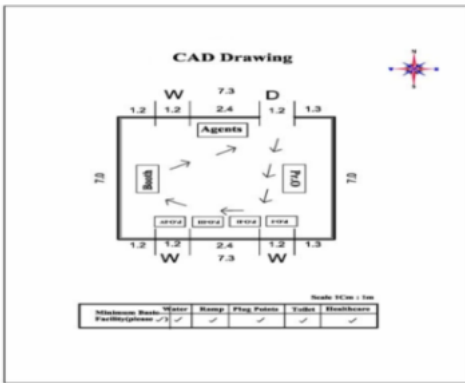

Google Map View

Polling Station Building Front View

Polling Station Front View

Cad View

Key MAP View

சட்டமன்றத் தொகுதியின் எண் மற்றும் பெயர் : 103-பெருந்துறை
பிரிவு எண் மற்றும் பெயர் 1-பள்ளபாளையம்(பே)வார்டு2, பள்ளப்பாளையம் மாரியம்மன் கோவில் வீதி