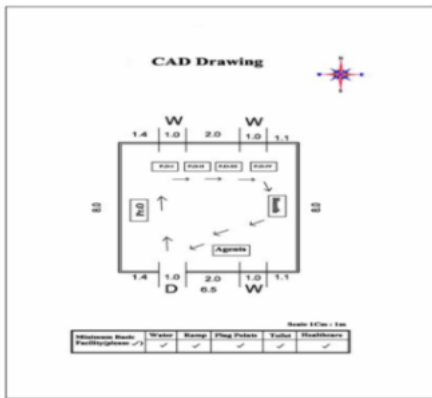

**Google Map View**

**Polling Station Building Front View**

**Polling Station Front View**

**Cad View**

**Key MAP View**

சட்டமன்றத் தொகுதியின் எண் மற்றும் பெயர் : 103-பெருந்துறை  
பிரிவு எண் மற்றும் பெயர் 1-பள்ளபாளையம்(பே)வார்டு8, அப்பயன்காட்டு வலசு மெயின் வீதி