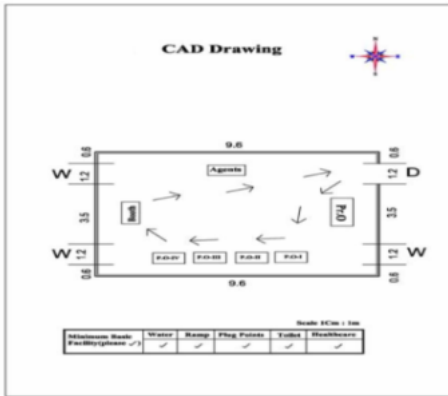

Google Map View

Polling Station Building Front View

Polling Station Front View

Cad View

Key MAP View

சட்டமன்றத் தொகுதியின் எண் மற்றும் பெயர் : 103-பெருந்துறை
பிரிவு எண் மற்றும் பெயர் 1-காஞ்சிக்கோவில்(பே)வார்டு12, விருப்பம்பதி