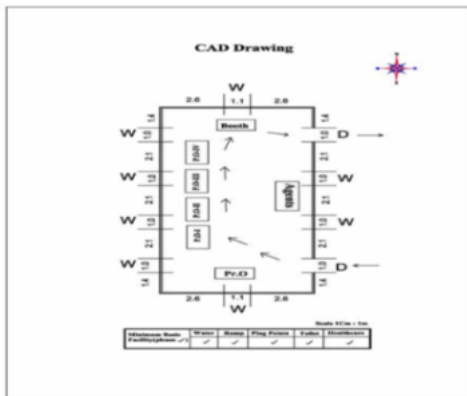

வாக்காளர் பதிவு அலுவலரின்
கையொப்பம்

Nazri Naksha

Google Map View

Polling Station Building Front View

Polling Station Front View

Cad View

Key MAP View

| | | | | | |
|---|------------|--|------------|--|------------|
| 1 பெயர் : அருளானந்தன் தந்தையின் பெயர்: தங்கவேல் வீட்டு எண் : 0 வயது : 30 பாலினம் : ஆண் Photo is available | WOU2263226 | 2 பெயர் : மகாலட்சுமி த கணவர் பெயர்: அருளானந்தன் வீட்டு எண் : 0 வயது : 22 பாலினம் : பெண் Photo is available | WOU2277390 | 3 பெயர் : ஆராயி - கணவர் பெயர்: பழனிசாமி - வீட்டு எண் : 1 வயது : 58 பாலினம் : பெண் Photo is available | WOU1317130 |
| 4 பெயர் : அர்ச்சுணன் - தந்தையின் பெயர்: குருசாமி - வீட்டு எண் : 1 வயது : 51 பாலினம் : ஆண் Photo is available | WOU0456699 | 5 பெயர் : ரேணுகா - கணவர் பெயர்: அர்ச்சுணன் - வீட்டு எண் : 1 வயது : 50 பாலினம் : பெண் Photo is available | WOU0456681 | 6 பெயர் : சிவா - தந்தையின் பெயர்: சுப்பிரமணியம் - வீட்டு எண் : 1 வயது : 44 பாலினம் : ஆண் Photo is available | WOU0456467 |
| 7 பெயர் : தீபா - கணவர் பெயர்: சிவா - வீட்டு எண் : 1 வயது : 39 பாலினம் : பெண் Photo is available | WOU0456459 | 8 பெயர் : கோபாலகிருஷ்ணன் - தந்தையின் பெயர்: பழனிசாமி - வீட்டு எண் : 1 வயது : 38 பாலினம் : ஆண் Photo is available | WOU0015586 | 9 பெயர் : கீதா - கணவர் பெயர்: கோபாலகிருஷ்ணன் - வீட்டு எண் : 1 வயது : 32 பாலினம் : பெண் Photo is available | WOU0891929 |
| 10 பெயர் : வேல்முருகன் - தந்தையின் பெயர்: செங்கோடகவுண்டர் - வீட்டு எண் : 1E வயது : 59 பாலினம் : ஆண் Photo is available | WOU0310904 | 11 பெயர் : வேலுச்சாமி - தந்தையின் பெயர்: செங்கோடகவுண்டர் - வீட்டு எண் : 1E வயது : 58 பாலினம் : ஆண் Photo is available | WOU0310912 | 12 பெயர் : காளியப்பன் - தந்தையின் பெயர்: குருசாமி - வீட்டு எண் : 1E வயது : 56 பாலினம் : ஆண் Photo is available | WOU0310839 |
| 13 பெயர் : சாமிநாதன் - தந்தையின் பெயர்: சண்முகநாடார் - வீட்டு எண் : 1E வயது : 56 பாலினம் : ஆண் Photo is available | WOU1317148 | 14 பெயர் : பாப்பாத்தி - கணவர் பெயர்: பழனிசாமி - வீட்டு எண் : 1E வயது : 55 பாலினம் : பெண் Photo is available | WOU0310847 | 15 பெயர் : மாது - தந்தையின் பெயர்: கந்தசாமி - வீட்டு எண் : 1E வயது : 53 பாலினம் : ஆண் Photo is available | WOU0310821 |
| 16 பெயர் : தங்கம்மாள் - கணவர் பெயர்: வேலுச்சாமி - வீட்டு எண் : 1E வயது : 51 பாலினம் : பெண் Photo is available | WOU0310870 | 17 பெயர் : செல்லம்மாள் - கணவர் பெயர்: சாமிநாதன் - வீட்டு எண் : 1E வயது : 50 பாலினம் : பெண் Photo is available | WOU1317155 | 18 பெயர் : பழனிசாமி - தந்தையின் பெயர்: செங்கோடகவுண்டர் - வீட்டு எண் : 1E வயது : 50 பாலினம் : ஆண் Photo is available | WOU0310920 |
| 19 பெயர் : சரசாள் - கணவர் பெயர்: காளியப்பன் - வீட்டு எண் : 1E வயது : 49 பாலினம் : பெண் Photo is available | WOU0310862 | 20 பெயர் : சுசீலா - கணவர் பெயர்: வேல்முருகன் - வீட்டு எண் : 1E வயது : 49 பாலினம் : பெண் Photo is available | WOU0310896 | 21 பெயர் : மாரியம்மாள் - கணவர் பெயர்: பழனிசாமி - வீட்டு எண் : 1E வயது : 46 பாலினம் : பெண் Photo is available | WOU0310888 |
| 22 பெயர் : சாந்தி - கணவர் பெயர்: செல்வராஜ் - வீட்டு எண் : 1E வயது : 39 பாலினம் : பெண் Photo is available | WOU0310987 | 23 பெயர் : ராஜா தந்தையின் பெயர்: பழனிசாமி வீட்டு எண் : 1ஐ வயது : 38 பாலினம் : ஆண் Photo is available | WOU2008951 | 24 பெயர் : நிர்மலா கணவர் பெயர்: ராஜா வீட்டு எண் : 1ஐ வயது : 38 பாலினம் : பெண் Photo is available | WOU2008944 |
| 25 பெயர் : புஷ்பலதா - தந்தையின் பெயர்: வேலுச்சாமி - வீட்டு எண் : 1E வயது : 30 பாலினம் : பெண் Photo is available | WOU0957589 | 26 பெயர் : விஜயகுமார் - தந்தையின் பெயர்: மாது - வீட்டு எண் : 1E வயது : 28 பாலினம் : ஆண் Photo is available | WOU0891549 | 27 பெயர் : கவின்குமார் - தந்தையின் பெயர்: வேல்முருகன் - வீட்டு எண் : 2 வயது : 31 பாலினம் : ஆண் Photo is available | WOU0662411 |
| 28 பெயர் : பன்னீர்செல்வம் தந்தையின் பெயர்: சுப்பிரமணியம் வீட்டு எண் : 2-1F வயது : 41 பாலினம் : ஆண் Photo is available | WOU1091024 | 29 பெயர் : காயத்திரி கணவர் பெயர்: பன்னீர்செல்வம் வீட்டு எண் : 2-1F வயது : 30 பாலினம் : பெண் Photo is available | WOU1091016 | 30 பெயர் : விஜயா - கணவர் பெயர்: செல்வம் - வீட்டு எண் : 4 வயது : 65 பாலினம் : பெண் Photo is available | WOU0015578 |