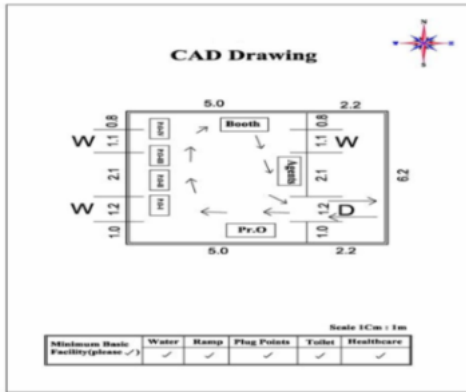

Google Map View

Polling Station Building Front View

Polling Station Front View

Cad View

Key MAP View

1	WOU1352798	பெயர் : சுப்பிரமணி - தந்தையின் பெயர்: ராமசாமி - வீட்டு எண் : 1 வயது : 70 பாலினம் : ஆண்	Photo is available	2	WOU1352806	பெயர் : முத்துலட்சுமி - கணவர் பெயர்: சுப்பிரமணி - வீட்டு எண் : 1 வயது : 66 பாலினம் : பெண்	Photo is available	3	WOU1352814	பெயர் : சம்பத்தகுமார் - தந்தையின் பெயர்: சுப்பிரமணியம் - வீட்டு எண் : 1 வயது : 51 பாலினம் : ஆண்	Photo is available
4	WOU0154039	பெயர் : ஆம்சவேணி - கணவர் பெயர்: சம்பத்தகுமார் - வீட்டு எண் : 1 வயது : 39 பாலினம் : பெண்	Photo is available	5	WOU0893123	பெயர் : சந்தோஷ் மணி - தந்தையின் பெயர்: ஈஸ்வரமூர்த்தி - வீட்டு எண் : 1 வயது : 28 பாலினம் : ஆண்	Photo is available	6	ZNC1443951	பெயர் : லட்சுமி கணவர் பெயர்: துரைசாமி வீட்டு எண் : 1/2 வயது : 48 பாலினம் : பெண்	Photo is available
7	WOU1917483	பெயர் : வர்ஷ் சுகிர்தனா தந்தையின் பெயர்: சுப்ரமணியம் வீட்டு எண் : 1/2 வயது : 28 பாலினம் : பெண்	Photo is available	8	WOU2176683	பெயர் : ஹரி கிருஷ்ணா துரைசாமி தந்தையின் பெயர்: துரைசாமி வீட்டு எண் : 1/2 வயது : 20 பாலினம் : ஆண்	Photo is available	9	WOU1353127	பெயர் : ருக்மணி - கணவர் பெயர்: ராசப்பன் - வீட்டு எண் : 1/8 வயது : 69 பாலினம் : பெண்	Photo is available
10	WOU1005727	பெயர் : சாந்தி - தந்தையின் பெயர்: சம்பத் - வீட்டு எண் : 1-8 வயது : 40 பாலினம் : பெண்	Photo is available	11	WOU0458539	பெயர் : மைதிலி - கணவர் பெயர்: ஜவகர் - வீட்டு எண் : 1-10 வயது : 37 பாலினம் : பெண்	Photo is available	12	WOU1063460	பெயர் : நித்யா கணவர் பெயர்: பிரவேஷ் வீட்டு எண் : 1/13 வயது : 30 பாலினம் : பெண்	Photo is available
13	WOU0458513	பெயர் : லட்சுமி - கணவர் பெயர்: சுப்பிரமணியம் - வீட்டு எண் : 1-18 வயது : 80 பாலினம் : பெண்	Photo is available	14	WOU0017095	பெயர் : திருமூர்த்தி - தந்தையின் பெயர்: கணேசன் - வீட்டு எண் : 1-18 வயது : 38 பாலினம் : ஆண்	Photo is available	15	WOU0830075	பெயர் : கல்பனா - கணவர் பெயர்: திருமூர்த்தி - வீட்டு எண் : 1-18 வயது : 34 பாலினம் : பெண்	Photo is available
16	WOU1091636	பெயர் : சரோஜா கணவர் பெயர்: மூர்த்தி வீட்டு எண் : 1/20 வயது : 38 பாலினம் : பெண்	Photo is available	17	WOU0663278	பெயர் : கௌரிசங்கர் - தந்தையின் பெயர்: ராவுத்தப்பன் - வீட்டு எண் : 1-20 வயது : 30 பாலினம் : ஆண்	Photo is available	18	WOU2249696	பெயர் : லோபிகா.மூ தாயின் பெயர்: சரோஜா.மூ சரோஜா. மூ வீட்டு எண் : 1/20 வயது : 19 பாலினம் : பெண்	Photo is available
19	WOU2009074	பெயர் : தேவ தர்ஷினி தந்தையின் பெயர்: மோகனசுந்தரம் வீட்டு எண் : 1/23 வயது : 23 பாலினம் : பெண்	Photo is available	20	WOU0458547	பெயர் : துளசிம்மாள் - கணவர் பெயர்: பெரியசாமி - வீட்டு எண் : 1-27 வயது : 78 பாலினம் : பெண்	Photo is available	21	WOU0420034	பெயர் : பிரகாஷ் - தந்தையின் பெயர்: ராமசாமி - வீட்டு எண் : 1-27 வயது : 36 பாலினம் : ஆண்	Photo is available
22	WOU1063452	பெயர் : மைதிலி கணவர் பெயர்: பிரகாஷ் வீட்டு எண் : 1-27 வயது : 27 பாலினம் : பெண்	Photo is available	23	FQT3131372	பெயர் : பழனிசாமி - தந்தையின் பெயர்: ராமசாமிக்கவுண்டர் - வீட்டு எண் : 1-33 வயது : 64 பாலினம் : ஆண்	Photo is available	24	WOU1352822	பெயர் : கஸ்தூரி - கணவர் பெயர்: பழனிசாமி - வீட்டு எண் : 1-33 வயது : 54 பாலினம் : பெண்	Photo is available
25	WOU0017111	பெயர் : சுகனேஷ் - தந்தையின் பெயர்: பழனிசாமி - வீட்டு எண் : 1-33 வயது : 38 பாலினம் : ஆண்	Photo is available	26	WOU0893131	பெயர் : ராகினி - கணவர் பெயர்: சுகனேஷ் - வீட்டு எண் : 1-33 வயது : 36 பாலினம் : பெண்	Photo is available	27	FQT3131604	பெயர் : புஸ்பாத்தாள் - கணவர் பெயர்: கௌந்தசாமி - வீட்டு எண் : 1-35 வயது : 51 பாலினம் : பெண்	Photo is available
28	WOU0663252	பெயர் : மஞ்சு - தந்தையின் பெயர்: கௌந்தசாமி - வீட்டு எண் : 1-35-8 வயது : 30 பாலினம் : பெண்	Photo is available	29	WOU0779264	பெயர் : அருண் - தந்தையின் பெயர்: செல்வராஜ் - வீட்டு எண் : 1-36 வயது : 29 பாலினம் : ஆண்	Photo is available	30	WOU0311449	பெயர் : கண்ணன் - தந்தையின் பெயர்: லக்ஷ்மணசெட்டியார் - வீட்டு எண் : 1-39 வயது : 49 பாலினம் : ஆண்	Photo is available