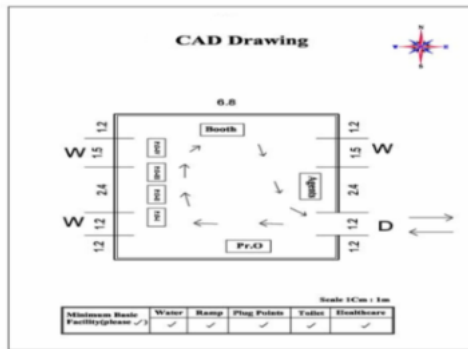

Google Map View

Polling Station Building Front View

Polling Station Front View

Cad View

Key MAP View

1	WOU1367069	பெயர் : சண்முகவடிவு - கணவர் பெயர்: பெருமாள் - வீட்டு எண் : 1 வயது : 61 பாலினம் : பெண்	Photo is available	2	WOU0017558	பெயர் : லோகநாதன் - தந்தையின் பெயர்: மினிமுத்து - வீட்டு எண் : 1 வயது : 61 பாலினம் : ஆண்	Photo is available	3	WOU0017426	பெயர் : சாவித்திரி - கணவர் பெயர்: லோகநாதன் - வீட்டு எண் : 1 வயது : 56 பாலினம் : பெண்	Photo is available
4	WOU0742577	பெயர் : சகுந்தலா - தாயின் பெயர்: செல்லம்மாள் - வீட்டு எண் : 1 வயது : 31 பாலினம் : பெண்	Photo is available	5	WOU0742585	பெயர் : சத்தியராஜ் - தந்தையின் பெயர்: சாந்தி - வீட்டு எண் : 1 வயது : 30 பாலினம் : ஆண்	Photo is available	6	WOU0779587	பெயர் : தாமோதரன் - தந்தையின் பெயர்: சாமிநாதன் - வீட்டு எண் : 1 வயது : 29 பாலினம் : ஆண்	Photo is available
7	WOU2312684	பெயர் : தேவதர்ஷினி செ தந்தையின் பெயர்: செந்தில் ஆ வீட்டு எண் : 01, வயது : 19 பாலினம் : பெண்	Photo is available	8	WOU0779553	பெயர் : கற்பகம் - கணவர் பெயர்: சிவக்குமார் - வீட்டு எண் : 1E வயது : 34 பாலினம் : பெண்	Photo is available	9	WOU1917939	பெயர் : தங்கமணி தந்தையின் பெயர்: துரைசாமி வீட்டு எண் : 1T2B வயது : 24 பாலினம் : பெண்	Photo is available
10	WOU1367077	பெயர் : மினியபோயன் - தந்தையின் பெயர்: குருவபோயன் - வீட்டு எண் : 2 வயது : 77 பாலினம் : ஆண்	Photo is available	11	WOU1367085	பெயர் : லட்சுமி - கணவர் பெயர்: மினியபோயன் - வீட்டு எண் : 2 வயது : 72 பாலினம் : பெண்	Photo is available	12	WOU0984310	பெயர் : மாதன் - தந்தையின் பெயர்: குருசாமி - வீட்டு எண் : 2 வயது : 72 பாலினம் : ஆண்	Photo is available
13	WOU0984344	பெயர் : நல்லம்மாள் - கணவர் பெயர்: குருசாமி - வீட்டு எண் : 2 வயது : 64 பாலினம் : பெண்	Photo is available	14	FQT3132883	பெயர் : நாகராஜன் - தந்தையின் பெயர்: சடையப்பன் - வீட்டு எண் : 2 வயது : 55 பாலினம் : ஆண்	Photo is available	15	WOU0742593	பெயர் : பூங்கொடி - கணவர் பெயர்: லட்சுமணன் - வீட்டு எண் : 2 வயது : 46 பாலினம் : பெண்	Photo is available
16	WOU0420109	பெயர் : தங்கமணி - கணவர் பெயர்: வாசுதேவன் - வீட்டு எண் : 2 வயது : 39 பாலினம் : பெண்	Photo is available	17	WOU0458968	பெயர் : சரஸ்வதி - கணவர் பெயர்: ராமசாமி - வீட்டு எண் : 2-2 வயது : 69 பாலினம் : பெண்	Photo is available	18	WOU2312916	பெயர் : அபிநாயா நா தந்தையின் பெயர்: நாகராஜ் வீட்டு எண் : 2/11 சூலகாத்தான் வலசு, வயது : 23 பாலினம் : பெண்	Photo is available
19	WOU0779496	பெயர் : முத்துசாமி - தந்தையின் பெயர்: ராசன் - வீட்டு எண் : 2-22 வயது : 40 பாலினம் : ஆண்	Photo is available	20	WOU2009041	பெயர் : நிவேதா தந்தையின் பெயர்: சம்பத் வீட்டு எண் : 2/25 வயது : 27 பாலினம் : பெண்	Photo is available	21	WOU1917988	பெயர் : சிவகாமி கணவர் பெயர்: சக்திவேல் வீட்டு எண் : 2/27A வயது : 39 பாலினம் : பெண்	Photo is available
22	WOU0459206	பெயர் : லட்சுமி - கணவர் பெயர்: ராமசாமி - வீட்டு எண் : 2-37 வயது : 70 பாலினம் : பெண்	Photo is available	23	WOU0401398	பெயர் : முத்துச்சாமி - தந்தையின் பெயர்: சென்னியப்பர் - வீட்டு எண் : 2-41 வயது : 66 பாலினம் : ஆண்	Photo is available	24	WOU2047025	பெயர் : சுகந்த் தந்தையின் பெயர்: கதிர்வேல் வீட்டு எண் : 2/50 வயது : 23 பாலினம் : ஆண்	Photo is available
25	WOU2284693	பெயர் : கௌதம் க தந்தையின் பெயர்: கதிர்வேல் சி கதிர்வேல் சி வீட்டு எண் : 2/50 வயது : 19 பாலினம் : ஆண்	Photo is available	26	WOU0459156	பெயர் : வள்ளியம்மாள் - கணவர் பெயர்: ராமசாமி - வீட்டு எண் : 2-55 வயது : 83 பாலினம் : பெண்	Photo is available	27	WOU0459149	பெயர் : லட்சுமி - கணவர் பெயர்: ராமசாமி - வீட்டு எண் : 2-55 வயது : 80 பாலினம் : பெண்	Photo is available
28	WOU0958256	பெயர் : சிவக்குமார் - தந்தையின் பெயர்: ராமசாமிக்கவுண்டர் - வீட்டு எண் : 2-55 வயது : 48 பாலினம் : ஆண்	Photo is available	29	WOU0459164	பெயர் : பரமசிவம் - தந்தையின் பெயர்: ராமசாமி - வீட்டு எண் : 2-55 வயது : 48 பாலினம் : ஆண்	Photo is available	30	WOU0459271	பெயர் : பொன்னம்மாள் - கணவர் பெயர்: வரதப்பகவுண்டர் - வீட்டு எண் : 2-61 வயது : 78 பாலினம் : பெண்	Photo is available