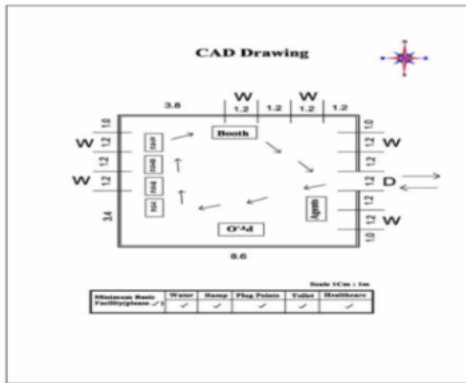

கையொப்பம்

Nazri Naksha

Google Map View

Polling Station Building Front View

Polling Station Front View

Cad View

Key MAP View

| | | | | | | | | | | | |
|----|------------|---|--------------------|----|------------|---|--------------------|----|------------|--|--------------------|
| 1 | WOU1341619 | பெயர் : முருகசாமி - தந்தையின் பெயர்: ராமசாமி - வீட்டு எண் : 1 வயது : 56 பாலினம் : ஆண் | Photo is available | 2 | WOU1341627 | பெயர் : சாந்தி - கணவர் பெயர்: முருகசாமி - வீட்டு எண் : 1 வயது : 51 பாலினம் : பெண் | Photo is available | 3 | WOU0588848 | பெயர் : செளந்தரி - தந்தையின் பெயர்: முருகசாமி - வீட்டு எண் : 1 வயது : 32 பாலினம் : பெண் | Photo is available |
| 4 | WOU0311589 | பெயர் : கௌரிசங்கர் - தந்தையின் பெயர்: முருகசாமி - வீட்டு எண் : 1-2 வயது : 35 பாலினம் : ஆண் | Photo is available | 5 | WOU1049923 | பெயர் : தரங்கிணிப்ரியா - கணவர் பெயர்: கௌரிசங்கர் - வீட்டு எண் : 1A வயது : 30 பாலினம் : பெண் | Photo is available | 6 | WOU1341635 | பெயர் : தேவி - கணவர் பெயர்: பழனிசாமி - வீட்டு எண் : 2 வயது : 61 பாலினம் : பெண் | Photo is available |
| 7 | FQT2051076 | பெயர் : சுரேஷ் - தந்தையின் பெயர்: பழனிசாமி - வீட்டு எண் : 2 வயது : 44 பாலினம் : ஆண் | Photo is available | 8 | FQT3696226 | பெயர் : சிவகாமி - கணவர் பெயர்: சுரேஷ் - வீட்டு எண் : 2 வயது : 40 பாலினம் : பெண் | Photo is available | 9 | WOU2198315 | பெயர் : திவாகர் தந்தையின் பெயர்: சுரேஷ் வீட்டு எண் : 2 வயது : 21 பாலினம் : ஆண் | Photo is available |
| 10 | WOU0984443 | பெயர் : சென்னியம்மாள் - கணவர் பெயர்: பழனிசாமி - வீட்டு எண் : 3 வயது : 70 பாலினம் : பெண் | Photo is available | 11 | FQT3132180 | பெயர் : சத்தியமூர்த்தி - தந்தையின் பெயர்: லட்சுமண பண்டாரம் - வீட்டு எண் : 3 வயது : 49 பாலினம் : ஆண் | Photo is available | 12 | WOU0370734 | பெயர் : மாலதி - கணவர் பெயர்: ஜார்ஜ் - வீட்டு எண் : 3-203 வயது : 34 பாலினம் : பெண் | Photo is available |
| 13 | WOU0370726 | பெயர் : பழனியம்மாள் - கணவர் பெயர்: மதியழகன் - வீட்டு எண் : 3-205 வயது : 37 பாலினம் : பெண் | Photo is available | 14 | WOU0109017 | பெயர் : முருகேசன் - தந்தையின் பெயர்: மாகாளி - வீட்டு எண் : 3-205B வயது : 37 பாலினம் : ஆண் | Photo is available | 15 | WOU0108936 | பெயர் : தங்கராசு - தந்தையின் பெயர்: மாகாளி - வீட்டு எண் : 3-205B வயது : 35 பாலினம் : ஆண் | Photo is available |
| 16 | WOU2277838 | பெயர் : திவ்யலதா கணவர் பெயர்: தங்கராசு வீட்டு எண் : 3/205பி வயது : 28 பாலினம் : பெண் | Photo is available | 17 | WOU2062073 | பெயர் : செந்தில் மகேஷ் தந்தையின் பெயர்: குமார் வீட்டு எண் : 3/312 வயது : 54 பாலினம் : ஆண் | Photo is available | 18 | WOU2061992 | பெயர் : வீணா பூர் கணவர் பெயர்: செந்தில் மகேஷ் வீட்டு எண் : 3/312 வயது : 51 பாலினம் : பெண் | Photo is available |
| 19 | WOU0893701 | பெயர் : வினோதினி - தந்தையின் பெயர்: மூர்த்தி - வீட்டு எண் : 4-5 வயது : 28 பாலினம் : பெண் | Photo is available | 20 | WOU0984450 | பெயர் : சரவணன் - தந்தையின் பெயர்: நல்லசிவம் - வீட்டு எண் : 4-36 வயது : 29 பாலினம் : ஆண் | Photo is available | 21 | WOU1006394 | பெயர் : பூரீதர் - தந்தையின் பெயர்: நல்லசிவம் - வீட்டு எண் : 4-36 வயது : 27 பாலினம் : ஆண் | Photo is available |
| 22 | WOU1092139 | பெயர் : தீபக்ராஜா தந்தையின் பெயர்: ராஜகோபால் வீட்டு எண் : 4 54 வயது : 26 பாலினம் : ஆண் | Photo is available | 23 | WOU1341643 | பெயர் : பாப்பாள் - கணவர் பெயர்: கருப்பன் - வீட்டு எண் : 4-66 வயது : 61 பாலினம் : பெண் | Photo is available | 24 | WOU2016681 | பெயர் : வசந்தி கணவர் பெயர்: குணசேகரன் வீட்டு எண் : 4/66 வயது : 39 பாலினம் : பெண் | Photo is available |
| 25 | WOU0108951 | பெயர் : ராமச்சந்திரன் - தாயின் பெயர்: வசந்தி - வீட்டு எண் : 4-68 வயது : 36 பாலினம் : ஆண் | Photo is available | 26 | WOU0663948 | பெயர் : சுஜிதா - தந்தையின் பெயர்: விஸ்வநாதன் - வீட்டு எண் : 4-68 வயது : 30 பாலினம் : பெண் | Photo is available | 27 | WOU0664060 | பெயர் : விக்னேஷ் - தந்தையின் பெயர்: மோகன் - வீட்டு எண் : 4-70 வயது : 30 பாலினம் : ஆண் | Photo is available |
| 28 | WOU1006402 | பெயர் : மீனாட்சி - தந்தையின் பெயர்: மோகன் - வீட்டு எண் : 4-70 வயது : 27 பாலினம் : பெண் | Photo is available | 29 | WOU1341650 | பெயர் : ராஜம்மாள் - கணவர் பெயர்: அர்சுணகவுண்டர் - வீட்டு எண் : 4-70C வயது : 78 பாலினம் : பெண் | Photo is available | 30 | WOU0108985 | பெயர் : பிரகாஷ் - தந்தையின் பெயர்: முருகேசன் - வீட்டு எண் : 4-70C வயது : 36 பாலினம் : ஆண் | Photo is available |