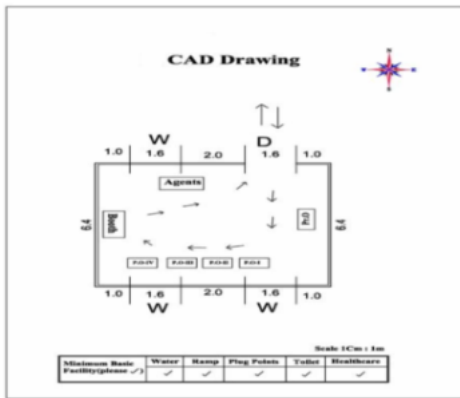

கையொப்பம்

Nazri Naksha

Google Map View

Polling Station Building Front View

Polling Station Front View

Cad View

Key MAP View

| | | | | | |
|--|------------|--|------------|--|------------|
| 1 பெயர் : பழனிமமாள் - கணவர் பெயர்: வெங்கடாசலம் - வீட்டு எண் : 1 வயது : 86 பாலினம் : பெண் Photo is available | WOU1008606 | 2 பெயர் : மாரக்காள் - கணவர் பெயர்: நாகப்பன் - வீட்டு எண் : 1 வயது : 75 பாலினம் : பெண் Photo is available | WOU0898098 | 3 பெயர் : பழனிசாமி - தந்தையின் பெயர்: சென்னிநாயக்கர் - வீட்டு எண் : 1 வயது : 43 பாலினம் : ஆண் Photo is available | FQT3188968 |
| 4 பெயர் : ராதாமணி - கணவர் பெயர்: மாசநாயக்கர் - வீட்டு எண் : 1 வயது : 41 பாலினம் : பெண் Photo is available | WOU1008754 | 5 பெயர் : சகுந்தலா - கணவர் பெயர்: மாசநாயக்கர் - வீட்டு எண் : 1 வயது : 40 பாலினம் : பெண் Photo is available | WOU1008705 | 6 பெயர் : மெய்யப்பன் - தந்தையின் பெயர்: சின்னப்பழனிச்சாமி - வீட்டு எண் : 1 வயது : 27 பாலினம் : ஆண் Photo is available | WOU1008762 |
| 7 பெயர் : அருண் - தந்தையின் பெயர்: ராஜாமணி - வீட்டு எண் : 2 வயது : 28 பாலினம் : ஆண் Photo is available | WOU1008655 | 8 பெயர் : பழனிசாமி - தந்தையின் பெயர்: வெங்கடாசலம் - வீட்டு எண் : 2-117 வயது : 62 பாலினம் : ஆண் Photo is available | WOU0202713 | 9 பெயர் : ருக்குமணி - கணவர் பெயர்: பழனிசாமி - வீட்டு எண் : 2-117 வயது : 53 பாலினம் : பெண் Photo is available | WOU0202721 |
| 10 பெயர் : ரவிக்குமார் - தந்தையின் பெயர்: பழனிச்சாமி - வீட்டு எண் : 2-117 வயது : 29 பாலினம் : ஆண் Photo is available | WOU0782797 | 11 பெயர் : மீனா தந்தையின் பெயர்: ராஜ் வீட்டு எண் : 2/134 வயது : 31 பாலினம் : பெண் Photo is available | WOU2186898 | 12 பெயர் : சஞ்சய் ஆதித்யா வி தந்தையின் பெயர்: விஜயன் வீட்டு எண் : 2/213 வயது : 21 பாலினம் : ஆண் Photo is available | WOU2170603 |
| 13 பெயர் : லோகப்பிரியா தந்தையின் பெயர்: பழனிசாமி வீட்டு எண் : 2/265 வயது : 22 பாலினம் : பெண் Photo is available | WOU2140499 | 14 பெயர் : மாரக்காள் - கணவர் பெயர்: மாசநாயக்கர் - வீட்டு எண் : 3 வயது : 70 பாலினம் : பெண் Photo is available | WOU0024224 | 15 பெயர் : மாசநாயக்கர் - தந்தையின் பெயர்: சென்னிநாயக்கர் - வீட்டு எண் : 3 வயது : 70 பாலினம் : ஆண் Photo is available | WOU1431758 |
| 16 பெயர் : ராமசாமி - தந்தையின் பெயர்: திப்பநாயக்கர் - வீட்டு எண் : 3 வயது : 65 பாலினம் : ஆண் Photo is available | FQT1805456 | 17 பெயர் : பத்மாவதி - கணவர் பெயர்: சின்னப்பழனிச்சாமி - வீட்டு எண் : 3 வயது : 49 பாலினம் : பெண் Photo is available | WOU0667659 | 18 பெயர் : ரமேஷ் - தந்தையின் பெயர்: மாரிமுத்து - வீட்டு எண் : 3 வயது : 38 பாலினம் : ஆண் Photo is available | WOU0024190 |
| 19 பெயர் : சுந்தரமூர்த்தி - தந்தையின் பெயர்: மாரிமுத்து - வீட்டு எண் : 3 வயது : 37 பாலினம் : ஆண் Photo is available | WOU0024208 | 20 பெயர் : வடிவேல் - தந்தையின் பெயர்: துரைசாமி - வீட்டு எண் : 3 வயது : 37 பாலினம் : ஆண் Photo is available | WOU0024216 | 21 பெயர் : ரமேஷ்பாபு - தந்தையின் பெயர்: பழனிச்சாமி - வீட்டு எண் : 3 வயது : 29 பாலினம் : ஆண் Photo is available | WOU0782839 |
| 22 பெயர் : மோகனா தந்தையின் பெயர்: பழனிசாமி வீட்டு எண் : 3/2/265 வயது : 25 பாலினம் : பெண் Photo is available | WOU1921493 | 23 பெயர் : நந்தகுமார் - தந்தையின் பெயர்: பழனிசாமி - வீட்டு எண் : 3-3 வயது : 31 பாலினம் : ஆண் Photo is available | WOU0782789 | 24 பெயர் : நவீன்குமார் - தந்தையின் பெயர்: பழனிச்சாமி - வீட்டு எண் : 3-3 வயது : 29 பாலினம் : ஆண் Photo is available | WOU0898031 |
| 25 பெயர் : அனிதா - தந்தையின் பெயர்: ரங்கசாமி - வீட்டு எண் : 3-9 வயது : 38 பாலினம் : பெண் Photo is available | WOU0466219 | 26 பெயர் : தனபால் - தந்தையின் பெயர்: ரங்கசாமி வீட்டு எண் : 3-15 வயது : 37 பாலினம் : ஆண் Photo is available | WOU0202911 | 27 பெயர் : சம்பத்தகுமார் - தந்தையின் பெயர்: ரங்கசாமி - வீட்டு எண் : 3-15 வயது : 33 பாலினம் : ஆண் Photo is available | WOU0843037 |
| 28 பெயர் : பூவேந்திரன் - தந்தையின் பெயர்: சென்னியப்பன் - வீட்டு எண் : 3-15 வயது : 27 பாலினம் : ஆண் Photo is available | WOU1008788 | 29 பெயர் : நதியா - கணவர் பெயர்: சின்னரங்கசாமி - வீட்டு எண் : 3-16 வயது : 31 பாலினம் : பெண் Photo is available | WOU0466243 | 30 பெயர் : கார்த்திக் - தந்தையின் பெயர்: ரங்கம்மாள் - வீட்டு எண் : 3-16 வயது : 30 பாலினம் : ஆண் Photo is available | WOU0782771 |