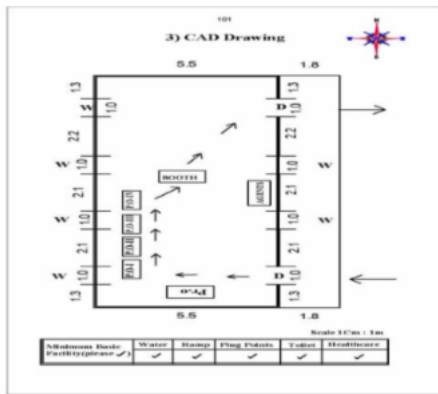

Google Map View

Polling Station Building Front View

Polling Station Front View

Cad View

Key MAP View

சட்டமன்றத் தொகுதியின் எண் மற்றும் பெயர் : 104-பவானி
பிரிவு எண் மற்றும் பெயர் 1-மைலம்பாடி (வ.கி) மற்றும்(ஆ), ஆண்டிபாளையம்புதூர் வார்டு 1