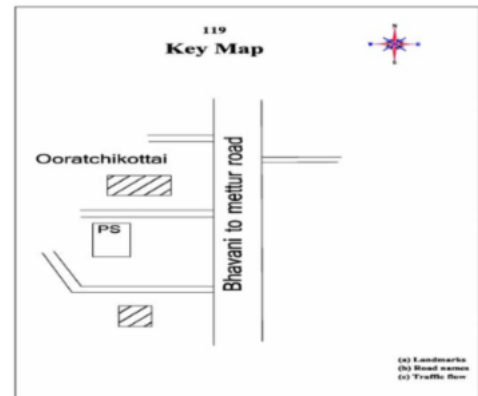

Key MAP View