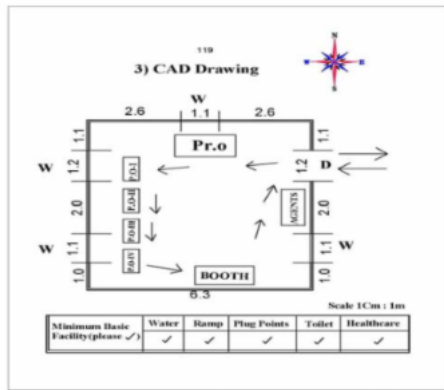

Google Map View

Polling Station Building Front View

Polling Station Front View

Cad View

Key MAP View

1 பெயர் : சுமதி - கணவர் பெயர் : சுப்பிரமணியன் - வீட்டு எண் : 1 வயது : 56 பாலினம் : பெண் Photo is available	ZVA1432806	2 பெயர் : தேவி - கணவர் பெயர் : சக்திவேல் - வீட்டு எண் : 1 வயது : 45 பாலினம் : பெண் Photo is available	ZVA0764696	3 பெயர் : ஜோஸ்வா தந்தையின் பெயர் : பிலோமின் ராஜ் வீட்டு எண் : 1 வயது : 24 பாலினம் : ஆண் Photo is available	ZVA2020584
4 பெயர் : தனுஷ்வரன் தந்தையின் பெயர் : சக்திவேல் வீட்டு எண் : 1 வயது : 22 பாலினம் : ஆண் Photo is available	ZVA2120889	5 பெயர் : பிரேமா - கணவர் பெயர் : மாதேஸ்வரன் - வீட்டு எண் : 1A வயது : 45 பாலினம் : பெண் Photo is available	ZVA0719054	6 பெயர் : ஸ்டீபன் ராஜ் - தந்தையின் பெயர் : மதலைமுத்து - வீட்டு எண் : 1A வயது : 28 பாலினம் : ஆண் Photo is available	ZVA0817320
7 பெயர் : மாதேஷ்வரி - கணவர் பெயர் : ராமசாமி - வீட்டு எண் : 1E வயது : 58 பாலினம் : பெண் Photo is available	ZVA0426155	8 பெயர் : வெண்ணிலா - கணவர் பெயர் : லட்சுமணன் - வீட்டு எண் : 1E வயது : 55 பாலினம் : பெண் Photo is available	ZVA0038281	9 பெயர் : ரேகா - கணவர் பெயர் : சுரேஷ் - வீட்டு எண் : 1E வயது : 39 பாலினம் : பெண் Photo is available	ZVA0602334
10 பெயர் : சேகர் - தந்தையின் பெயர் : முத்துச்சாமி - வீட்டு எண் : 2 வயது : 64 பாலினம் : ஆண் Photo is available	ZVA1432814	11 பெயர் : கலா - கணவர் பெயர் : சேகர் - வீட்டு எண் : 2 வயது : 49 பாலினம் : பெண் Photo is available	ZVA1432822	S 12 பெயர் : ராஜேஸ்வரி தந்தையின் பெயர் : கந்தசாமி வீட்டு எண் : 2/22 வயது : 35 பாலினம் : பெண் Photo is available	RTW0783175
13 பெயர் : ஈஸ்வரி - கணவர் பெயர் : அங்கப்பன் - வீட்டு எண் : 4 வயது : 72 பாலினம் : பெண் Photo is available	ZVA0518043	14 பெயர் : விஜயலட்சுமி - கணவர் பெயர் : பாலகிருஷ்ணன் - வீட்டு எண் : 4 வயது : 49 பாலினம் : பெண் Photo is available	ZVA0288142	15 பெயர் : சதாசிவம் - தந்தையின் பெயர் : காளியப்பன் - வீட்டு எண் : 5 வயது : 63 பாலினம் : ஆண் Photo is available	FFG3029501
16 பெயர் : கமலா - கணவர் பெயர் : சதாசிவம் - வீட்டு எண் : 5 வயது : 53 பாலினம் : பெண் Photo is available	FFG3029121	17 பெயர் : பழனிச்சாமி - தந்தையின் பெயர் : குமாரசாமி - வீட்டு எண் : 6 வயது : 62 பாலினம் : ஆண் Photo is available	ZVA1432863	18 பெயர் : ரவிசந்திரன் தந்தையின் பெயர் : ரவிசந்திரன் வீட்டு எண் : 6/3104 வயது : 59 பாலினம் : ஆண் Photo is available	ZVA1961689
19 பெயர் : விஜயா கணவர் பெயர் : ரவிசந்திரன் வீட்டு எண் : 6/3104 வயது : 44 பாலினம் : பெண் Photo is available	ZVA1961671	20 பெயர் : சுரேந்திரகுமார் - தந்தையின் பெயர் : ஜெயராமன் - வீட்டு எண் : 6G-14 வயது : 54 பாலினம் : ஆண் Photo is available	ZVA0038109	21 பெயர் : ஷோபா - கணவர் பெயர் : சுரேந்திரகுமார் - வீட்டு எண் : 6G-14 வயது : 46 பாலினம் : பெண் Photo is available	ZVA0038117
22 பெயர் : ராஜம்மாள் - கணவர் பெயர் : கணேசன் - வீட்டு எண் : 7 வயது : 65 பாலினம் : பெண் Photo is available	ZVA1432897	23 பெயர் : ராஜேஸ் குமார் - தந்தையின் பெயர் : கணேசன் - வீட்டு எண் : 7 வயது : 51 பாலினம் : ஆண் Photo is available	FFG3026333	24 பெயர் : மாதம்மாள் - தந்தையின் பெயர் : கருப்பணன் - வீட்டு எண் : 8 வயது : 66 பாலினம் : பெண் Photo is available	ZVA1432905
25 பெயர் : ஆனந்தலட்சுமி - கணவர் பெயர் : காளியப்பன் - வீட்டு எண் : 8 வயது : 64 பாலினம் : பெண் Photo is available	ZVA1432913	26 பெயர் : ஆஞ்சலமரி - கணவர் பெயர் : அந்தோனிமுத்து - வீட்டு எண் : 9 வயது : 72 பாலினம் : பெண் Photo is available	ZVA1432921	27 பெயர் : ஜான்பிரிடோ - தந்தையின் பெயர் : அந்தோனிமுத்து - வீட்டு எண் : 9 வயது : 58 பாலினம் : ஆண் Photo is available	ZVA1432939
28 பெயர் : லுர்தம்மாள் - கணவர் பெயர் : சிமியோன் - வீட்டு எண் : 10 வயது : 66 பாலினம் : பெண் Photo is available	ZVA1432947	29 பெயர் : ரவி - தந்தையின் பெயர் : குருநாதன் - வீட்டு எண் : 10-1 வயது : 56 பாலினம் : ஆண் Photo is available	ZVA1432954	30 பெயர் : சரஸ்வதி - கணவர் பெயர் : குப்புசாமி - வீட்டு எண் : 10-1 வயது : 51 பாலினம் : பெண் Photo is available	FFG1887769