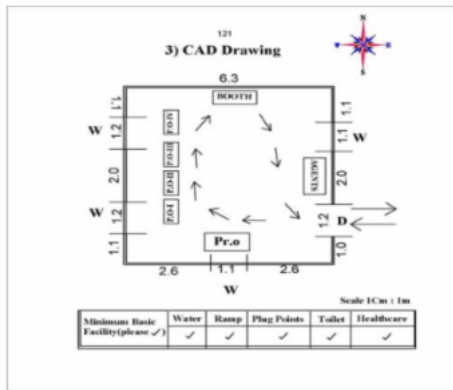

Google Map View

Polling Station Building Front View

Polling Station Front View

Cad View

Key MAP View

1 பெயர் : சூர்யா - தந்தையின் பெயர்: ஷண்முகம் - வீட்டு எண் : 1 வயது : 32 பாலினம் : பெண் Photo is available	ZVA0519264	2 பெயர் : நவீன்குமார் தந்தையின் பெயர்: அழேசன் வீட்டு எண் : 1 வயது : 24 பாலினம் : ஆண் Photo is available	ZVA2021400	3 பெயர் : கார்த்திக் - தாயின் பெயர்: மலர் - வீட்டு எண் : 1A வயது : 31 பாலினம் : ஆண் Photo is available	ZVA0719641
4 பெயர் : செங்கோடன் - தந்தையின் பெயர்: செல்லப்பன் - வீட்டு எண் : 1E வயது : 64 பாலினம் : ஆண் Photo is available	ZVA0603175	5 பெயர் : ரேவதி - கணவர் பெயர்: கணேசமுர்த்தி - வீட்டு எண் : 1E வயது : 50 பாலினம் : பெண் Photo is available	ZVA0144808	6 பெயர் : ஜெயா - கணவர் பெயர்: செங்கோடன் - வீட்டு எண் : 1E வயது : 50 பாலினம் : பெண் Photo is available	ZVA0602953
7 பெயர் : பிரியா - கணவர் பெயர்: காமராஜ் - வீட்டு எண் : 1E வயது : 44 பாலினம் : பெண் Photo is available	ZVA0144733	8 பெயர் : செல்வி - தாயின் பெயர்: இந்திராணி - வீட்டு எண் : 1E வயது : 43 பாலினம் : பெண் Photo is available	ZVA0145029	9 பெயர் : தனபால் ரா தந்தையின் பெயர்: ராமசாமி - வீட்டு எண் : 1E வயது : 35 பாலினம் : ஆண் Photo is available	ZVA0144691
10 பெயர் : அனிதா - கணவர் பெயர்: முருகன் - வீட்டு எண் : 1E வயது : 34 பாலினம் : பெண் Photo is available	ZVA0602979	11 பெயர் : வெங்கடாசலம் - தந்தையின் பெயர்: செட்டியண்ணன் - வீட்டு எண் : 2-10 வயது : 44 பாலினம் : ஆண் Photo is available	ZVA0519066	12 பெயர் : மலர் - கணவர் பெயர்: ஜெகநாதன் - வீட்டு எண் : 3 வயது : 59 பாலினம் : பெண் Photo is available	ZVA0145045
13 பெயர் : பாலன் - தந்தையின் பெயர்: ஜெகநாதன் - வீட்டு எண் : 3 வயது : 41 பாலினம் : ஆண் Photo is available	ZVA0144857	14 பெயர் : சரசாள் - கணவர் பெயர்: குருசாமி - வீட்டு எண் : 5 வயது : 50 பாலினம் : பெண் Photo is available	ZVA1443878	15 பெயர் : நல்லசாமி - தந்தையின் பெயர்: ஈஸ்வரன் - வீட்டு எண் : 5-15-709 வயது : 38 பாலினம் : ஆண் Photo is available	ZVA0144907
16 பெயர் : பவித்ரா - தந்தையின் பெயர்: வாசுதேவன் - வீட்டு எண் : 5-16-1 வயது : 30 பாலினம் : பெண் Photo is available	ZVA0719880	17 பெயர் : கருப்பண்ணன் - தந்தையின் பெயர்: சம்புக் கவுண்டர் - வீட்டு எண் : 6 வயது : 61 பாலினம் : ஆண் Photo is available	ZVA1443886	18 பெயர் : ருக்மணி - கணவர் பெயர்: கருப்பண்ணன் - வீட்டு எண் : 6 வயது : 57 பாலினம் : பெண் Photo is available	ZVA1443894
19 பெயர் : வடிவேல் - தந்தையின் பெயர்: கருப்பகவுண்டர் - வீட்டு எண் : 8-14 வயது : 39 பாலினம் : ஆண் Photo is available	ZVA0558353	20 பெயர் : சக்திவேல் - தந்தையின் பெயர்: சுப்ரமணி - வீட்டு எண் : 8-250A வயது : 42 பாலினம் : ஆண் Photo is available	ZVA0719708	21 பெயர் : சரஸ்வதி - கணவர் பெயர்: சக்திவேல் - வீட்டு எண் : 8-250A வயது : 41 பாலினம் : பெண் Photo is available	ZVA0719807
22 பெயர் : சிவசுப்பிரமணியன் - தந்தையின் பெயர்: பாப்புசெட்டியார் - வீட்டு எண் : 9 வயது : 70 பாலினம் : ஆண் Photo is available	ZVA0239038	23 பெயர் : வெண்ணிலா - கணவர் பெயர்: சிவசுப்பிரமணியம் - வீட்டு எண் : 9 வயது : 64 பாலினம் : பெண் Photo is available	ZVA0239210	24 பெயர் : ராணி - தந்தையின் பெயர்: பச்சமுத்து - வீட்டு எண் : 9 வயது : 54 பாலினம் : பெண் Photo is available	ZVA1443910
25 பெயர் : சேட்டு - தந்தையின் பெயர்: அல்லிமுத்து - வீட்டு எண் : 10 வயது : 53 பாலினம் : ஆண் Photo is available	ZVA1443928	26 பெயர் : விஜயா - கணவர் பெயர்: சேட்டு - வீட்டு எண் : 10 வயது : 44 பாலினம் : பெண் Photo is available	FFG4184321	# 27 பெயர் : மாரியம்மாள் - கணவர் பெயர்: மாரியப்பன் - வீட்டு எண் : 11 வயது : 56 பாலினம் : பெண் Photo is available	ZVA1443936
28 பெயர் : மாரியப்பன் - தந்தையின் பெயர்: குப்புசாமி - வீட்டு எண் : 12 வயது : 62 பாலினம் : ஆண் Photo is available	ZVA1443944	29 பெயர் : சிந்தாமணி - தந்தையின் பெயர்: ஆறுமுக கவுண்டர் - வீட்டு எண் : 14 வயது : 67 பாலினம் : ஆண் Photo is available	ZVA1443951	30 பெயர் : ராஜாமணி - கணவர் பெயர்: சிந்தாமணி - வீட்டு எண் : 14 வயது : 61 பாலினம் : பெண் Photo is available	ZVA1443969