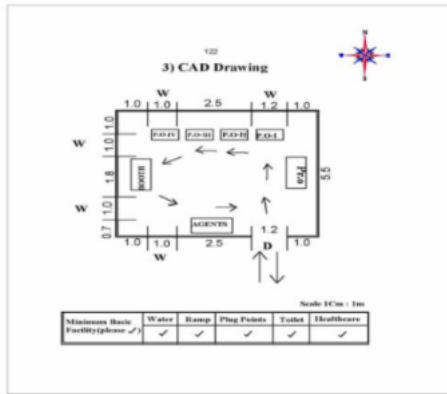

Google Map View

Polling Station Building Front View

Polling Station Front View

Cad View

Key MAP View

1 பெயர் : கோபால் தந்தையின் பெயர்: குரு நாதா கௌண்டர் வீட்டு எண் : 0 வயது : 65 பாலினம் : ஆண்	ZVA2150456 Photo is available	# 2 பெயர் : ராமச்சந்திரன் தந்தையின் பெயர்: குருசாமி வீட்டு எண் : 1 வயது : 45 பாலினம் : ஆண்	ZVA1913433 Photo is available	3 பெயர் : கலையரசன் - தந்தையின் பெயர்: சுப்பிரமணியன் வீட்டு எண் : 1 வயது : 37 பாலினம் : ஆண்	ZVA0474957 Photo is available
4 பெயர் : தங்கமணி - தந்தையின் பெயர்: அய்யந்துரை - வீட்டு எண் : 1 வயது : 28 பாலினம் : பெண்	ZVA0817759 Photo is available	5 பெயர் : தினேஷ் குமார் தந்தையின் பெயர்: மாரியப்பன் வீட்டு எண் : 1 வயது : 25 பாலினம் : ஆண்	ZVA2166387 Photo is available	S 6 பெயர் : ஜீவானந்தன் அ தந்தையின் பெயர்: அபிபுசாமி வீட்டு எண் : 1-20/619 வயது : 27 பாலினம் : ஆண்	ZVA0996298 Photo is available
7 பெயர் : செந்தில்குமார் - தந்தையின் பெயர்: செல்வராஜ் - வீட்டு எண் : 1e வயது : 41 பாலினம் : ஆண்	ZVA0144469 Photo is available	8 பெயர் : பொங்கியம்மாள் - கணவர் பெயர்: வெங்கடாச்சலம் - வீட்டு எண் : 1E1 வயது : 41 பாலினம் : பெண்	ZVA0817833 Photo is available	9 பெயர் : செட்டியண்ணன் - தந்தையின் பெயர்: பெருமாள்கவுண்டர் - வீட்டு எண் : 1-E1 வயது : 76 பாலினம் : ஆண்	FFG3028842 Photo is available
10 பெயர் : பாவாயி - கணவர் பெயர்: செட்டியண்ணன் - வீட்டு எண் : 1-E1 வயது : 70 பாலினம் : பெண்	ZVA0817817 Photo is available	11 பெயர் : செல்வி - கணவர் பெயர்: செல்வம் - வீட்டு எண் : 2 வயது : 46 பாலினம் : பெண்	ZVA0144782 Photo is available	12 பெயர் : பஞ்சிவி - தந்தையின் பெயர்: பழனி - வீட்டு எண் : 3 வயது : 54 பாலினம் : ஆண்	ZVA0144634 Photo is available
13 பெயர் : ஜெயச்சித்ரா - கணவர் பெயர்: ராஜசேகர் - வீட்டு எண் : 3 வயது : 47 பாலினம் : பெண்	ZVA0145094 Photo is available	14 பெயர் : ராஜேஸ்வரி கொ கணவர் பெயர்: பெருமாள் ரெட்டி வீட்டு எண் : 8/250/6 வயது : 68 பாலினம் : பெண்	ZVA2321891 Photo is available	15 பெயர் : சங்கீதப்பிரியா - தந்தையின் பெயர்: பெருமாள் ரெட்டி - வீட்டு எண் : 8/250/6 வயது : 31 பாலினம் : பெண்	ZVA0676874 Photo is available
16 பெயர் : விஜயகுமார் - தந்தையின் பெயர்: கோவிந்தராஜ் - வீட்டு எண் : 8/251/2 வயது : 30 பாலினம் : ஆண்	ZVA0611830 Photo is available	17 பெயர் : கனிமொழி - தந்தையின் பெயர்: மயில்சாமி - வீட்டு எண் : 8/256/3 வயது : 46 பாலினம் : பெண்	GTJ3131422 Photo is available	18 பெயர் : முருகேசன் - தந்தையின் பெயர்: சீரங்கன் - வீட்டு எண் : 8/256/3 வயது : 43 பாலினம் : ஆண்	ZVA0021485 Photo is available
19 பெயர் : அசோகன் தந்தையின் பெயர்: அங்கப்பன் வீட்டு எண் : 8/259ஸி வயது : 61 பாலினம் : ஆண்	ZVA0996058 Photo is available	20 பெயர் : தமிழரசி கணவர் பெயர்: அசோகன் வீட்டு எண் : 8/259ஸி வயது : 54 பாலினம் : பெண்	ZVA0996090 Photo is available	21 பெயர் : பிரவின் தந்தையின் பெயர்: அசோகன் வீட்டு எண் : 8/295 ஸி வயது : 32 பாலினம் : ஆண்	ZVA0996082 Photo is available
22 பெயர் : லோகேஸ்வரன் தந்தையின் பெயர்: சித்தகவுண்டர் வீட்டு எண் : 8/825 வயது : 21 பாலினம் : ஆண்	ZVA2215044 Photo is available	23 பெயர் : மகுடேஸ்வரி - கணவர் பெயர்: தேவேந்திரன் - வீட்டு எண் : 15 வயது : 46 பாலினம் : பெண்	ZVA0765032 Photo is available	24 பெயர் : கவிதா - கணவர் பெயர்: பழனிவேல் - வீட்டு எண் : 15 வயது : 46 பாலினம் : பெண்	ZVA0602995 Photo is available
25 பெயர் : மகேஸ்வரி - கணவர் பெயர்: ராஜா - வீட்டு எண் : 15 வயது : 45 பாலினம் : பெண்	ZVA0603340 Photo is available	26 பெயர் : மோகனவள்ளி - கணவர் பெயர்: பழனிச்சாமி - வீட்டு எண் : 15 வயது : 40 பாலினம் : பெண்	ZVA0603282 Photo is available	27 பெயர் : பிரபு - தந்தையின் பெயர்: சின்னச்சாமி - வீட்டு எண் : 15 வயது : 32 பாலினம் : ஆண்	ZVA0603183 Photo is available
28 பெயர் : தமிழ்செல்வி ம கணவர் பெயர்: மயில்குமார் வீட்டு எண் : 15 வயது : 30 பாலினம் : பெண்	ZVA2038248 Photo is available	29 பெயர் : கலா மணி கணவர் பெயர்: கோபால் வீட்டு எண் : 15/77 வயது : 49 பாலினம் : பெண்	ZVA2150423 Photo is available	30 பெயர் : தினேஷ் குமார் தந்தையின் பெயர்: கோபால் வீட்டு எண் : 15/77 வயது : 29 பாலினம் : ஆண்	ZVA2150407 Photo is available