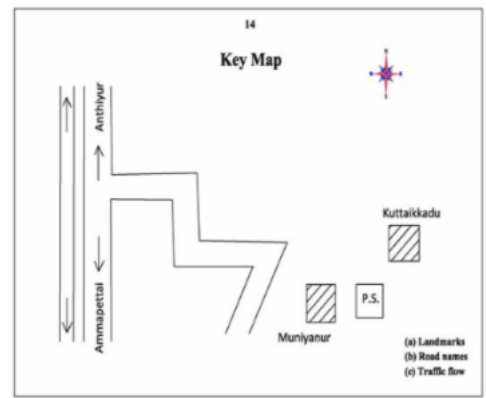

**Polling Station Building Front View**

**Polling Station Front View**

**Cad View**

**Key MAP View**

1 பெயர் : சித்ரா - கணவர் பெயர்: செந்தில்குமர் - வீட்டு எண் : 1E வயது : 37 பாலினம் : பெண் Photo is available	ZVA0661538	2 பெயர் : வெண்ணிலா - தந்தையின் பெயர்: ஐமன்னன் - வீட்டு எண் : 6A வயது : 29 பாலினம் : பெண் Photo is available	ZVA0693085	3 பெயர் : கோவிந்தம்மாள் - தந்தையின் பெயர்: சோலைக்கவுண்டர் - வீட்டு எண் : 15 வயது : 39 பாலினம் : பெண் Photo is available	ZVA0353763
4 பெயர் : பூநாத் - தந்தையின் பெயர்: வடிவேலு - வீட்டு எண் : 57 வயது : 29 பாலினம் : ஆண் Photo is available	ZVA0693275	5 பெயர் : தர்மேந்திரா - தந்தையின் பெயர்: முத்துராமன் - வீட்டு எண் : 97 வயது : 27 பாலினம் : ஆண் Photo is available	ZVA0914853	6 பெயர் : முத்துக் கவுண்டர் - தந்தையின் பெயர்: சின்னிசூசாக் கவுண்டர் - வீட்டு எண் : 107 வயது : 63 பாலினம் : ஆண் Photo is available	ZVA1147867
7 பெயர் : கவிதா தந்தையின் பெயர்: முத்து வீட்டு எண் : 107 வயது : 24 பாலினம் : பெண் Photo is available	ZVA2004349	8 பெயர் : யோகேஷ்வரி தந்தையின் பெயர்: முத்துசாமி வீட்டு எண் : 111/2 வயது : 24 பாலினம் : பெண் Photo is available	ZVA2004638	9 பெயர் : செளந்தர் தந்தையின் பெயர்: முத்துசாமி வீட்டு எண் : 111/2 வயது : 21 பாலினம் : ஆண் Photo is available	ZVA2246924
10 பெயர் : நஞ்சம்மாள் - கணவர் பெயர்: பெருமாள் கவுண்டர் - வீட்டு எண் : 114 வயது : 66 பாலினம் : பெண் Photo is available	ZVA1147883	11 பெயர் : முத்துக்கவுண்டர் - தந்தையின் பெயர்: பெருமாள் கவுண்டர் - வீட்டு எண் : 116 வயது : 72 பாலினம் : ஆண் Photo is available	ZVA1147891	12 பெயர் : பெருமாள் - தந்தையின் பெயர்: முத்துக்கவுண்டர் - வீட்டு எண் : 116 வயது : 39 பாலினம் : ஆண் Photo is available	ZVA0004382
13 பெயர் : சின்ன ஆனையம்மாள் - கணவர் பெயர்: குப்புசாமி - வீட்டு எண் : 118 வயது : 71 பாலினம் : பெண் Photo is available	ZVA1147917	14 பெயர் : பெரியஇருசாகவுண்டர் - தந்தையின் பெயர்: குப்புசாமி - வீட்டு எண் : 118 வயது : 51 பாலினம் : ஆண் Photo is available	ZVA1147925	15 பெயர் : மோகன் - தந்தையின் பெயர்: குப்புசாமி - வீட்டு எண் : 118 வயது : 47 பாலினம் : ஆண் Photo is available	DMS3275195
16 பெயர் : பிரியா தந்தையின் பெயர்: கொழந்தகவுண்டர் வீட்டு எண் : 118 வயது : 31 பாலினம் : பெண் Photo is available	ZVA2155943	17 பெயர் : பழனியம்மாள் - கணவர் பெயர்: முத்துக்கவுண்டர் - வீட்டு எண் : 120 வயது : 86 பாலினம் : பெண் Photo is available	ZVA0126300	18 பெயர் : வளர்மதி - கணவர் பெயர்: சிவசுப்பிரமணியம் - வீட்டு எண் : 120 வயது : 53 பாலினம் : பெண் Photo is available	ZVA1147941
19 பெயர் : அன்னக்கொடி - கணவர் பெயர்: பெரியஇருசாகவுண்டர் - வீட்டு எண் : 120-1 வயது : 51 பாலினம் : பெண் Photo is available	ZVA1147958	20 பெயர் : ஆனையம்மாள் - கணவர் பெயர்: இருசாக் கவுண்டர் - வீட்டு எண் : 121 வயது : 72 பாலினம் : பெண் Photo is available	ZVA1147966	21 பெயர் : செல்வராசு - தந்தையின் பெயர்: முத்துக் கவுண்டர் - வீட்டு எண் : 121 வயது : 53 பாலினம் : ஆண் Photo is available	ZVA1147974
22 பெயர் : வளர்மதி - கணவர் பெயர்: செல்வராசு - வீட்டு எண் : 121 வயது : 46 பாலினம் : பெண் Photo is available	ZVA0126318	23 பெயர் : முத்துசாமி - தந்தையின் பெயர்: இருசாக் கவுண்டர் - வீட்டு எண் : 121 வயது : 45 பாலினம் : ஆண் Photo is available	DMS4218319	24 பெயர் : கவிதா - தந்தையின் பெயர்: முத்துசாமி - வீட்டு எண் : 121 வயது : 40 பாலினம் : பெண் Photo is available	DMS4192837
25 பெயர் : அன்பரசு தந்தையின் பெயர்: சிவசுப்பிரமணியன் வீட்டு எண் : 121/பி வயது : 31 பாலினம் : ஆண் Photo is available	ZVA2248359	26 பெயர் : தங்கராஜ் - தந்தையின் பெயர்: பழனியப்பன் - வீட்டு எண் : 123 வயது : 64 பாலினம் : ஆண் Photo is available	DMS1112200	27 பெயர் : கஸ்தூரி - கணவர் பெயர்: தங்கராசு - வீட்டு எண் : 123 வயது : 60 பாலினம் : பெண் Photo is available	DMS1112226
28 பெயர் : சிவசுப்பிரமணியம் - தந்தையின் பெயர்: முத்துக் கவுண்டர் - வீட்டு எண் : 123-B வயது : 55 பாலினம் : ஆண் Photo is available	ZVA1147982	29 பெயர் : பழனியம்மாள் - கணவர் பெயர்: சித்த கவுண்டர் - வீட்டு எண் : 124 வயது : 71 பாலினம் : பெண் Photo is available	ZVA1147990	30 பெயர் : பழனிச்சாமி - தந்தையின் பெயர்: மிளிய கவுண்டர் - வீட்டு எண் : 128 வயது : 54 பாலினம் : ஆண் Photo is available	ZVA1148048