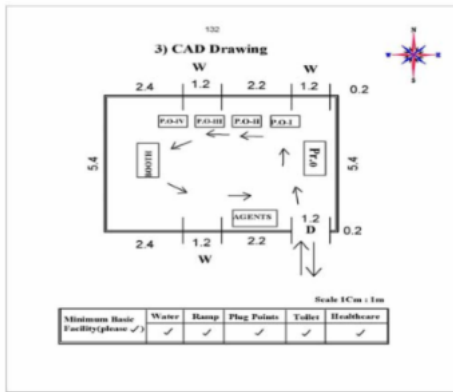

Google Map View

Polling Station Building Front View

Polling Station Front View

Cad View

Key MAP View

1	FFG4190138	பெயர் : குணசீலன் - தந்தையின் பெயர்: கருணாநிதி - வீட்டு எண் : 1 வயது : 43 பாலினம் : ஆண்	Photo is available	2	ZVA2098127	பெயர் : சண்முகவடிவு கணவர் பெயர்: கலைச்செல்வன் வீட்டு எண் : 1/84 வயது : 50 பாலினம் : பெண்	Photo is available	3	ZVA0521286	பெயர் : வசந்தா - கணவர் பெயர்: பழனி - வீட்டு எண் : 1E வயது : 57 பாலினம் : பெண்	Photo is available
4	ZVA0042853	பெயர் : குப்புசாமி - தந்தையின் பெயர்: குருவன் - வீட்டு எண் : 1E வயது : 52 பாலினம் : ஆண்	Photo is available	5	FFG3069416	பெயர் : காமாட்சி - கணவர் பெயர்: வேலு - வீட்டு எண் : 1E வயது : 49 பாலினம் : பெண்	Photo is available	6	ZVA0043091	பெயர் : பழனிச்சாமி - தந்தையின் பெயர்: நாராயணன் - வீட்டு எண் : 1E வயது : 48 பாலினம் : ஆண்	Photo is available
7	ZVA0043356	பெயர் : வேலு - தந்தையின் பெயர்: கோபால் - வீட்டு எண் : 1E வயது : 47 பாலினம் : ஆண்	Photo is available	8	ZVA0043109	பெயர் : வெண்ணிலா - கணவர் பெயர்: பழனிச்சாமி - வீட்டு எண் : 1E வயது : 46 பாலினம் : பெண்	Photo is available	9	ZVA0430538	பெயர் : பூபதி - தந்தையின் பெயர்: ராகு - வீட்டு எண் : 1E வயது : 34 பாலினம் : ஆண்	Photo is available
10	ZVA0995183	பெயர் : பிரபு தந்தையின் பெயர்: முருகன் வீட்டு எண் : 1 ஏ வயது : 30 பாலினம் : ஆண்	Photo is available	11	ZVA2007706	பெயர் : பிரியா தர்ஷினி தந்தையின் பெயர்: பழனி வீட்டு எண் : 1-வது தெரு வயது : 23 பாலினம் : பெண்	Photo is available	12	ZVA0866830	பெயர் : ராதாமணி - கணவர் பெயர்: பாட்டப்பன் - வீட்டு எண் : 2 வயது : 45 பாலினம் : பெண்	Photo is available
13	ZVA0995191	பெயர் : விக்னேஷ் தந்தையின் பெயர்: பாலசுப்பிரமணி வீட்டு எண் : 2/95 வயது : 27 பாலினம் : ஆண்	Photo is available	14	ZVA2006161	பெயர் : ஆனந்த குமார் தந்தையின் பெயர்: கணேசன் வீட்டு எண் : 3 வயது : 24 பாலினம் : ஆண்	Photo is available	15	ZVA0867010	பெயர் : கோமதி - கணவர் பெயர்: குணசேகரன் - வீட்டு எண் : 4 வயது : 42 பாலினம் : பெண்	Photo is available
16	ZVA2315968	பெயர் : பூநிதி பெ சீ தந்தையின் பெயர்: சீனிவாசன் வீட்டு எண் : 4/112 வயது : 19 பாலினம் : பெண்	Photo is available	17	ZVA1036771	பெயர் : செல்வராணி கணவர் பெயர்: நஞ்சப்பன் வீட்டு எண் : 5-165 வயது : 41 பாலினம் : பெண்	Photo is available	18	ZVA0372276	பெயர் : யுவராணி - தந்தையின் பெயர்: மணி - வீட்டு எண் : 7a வயது : 33 பாலினம் : பெண்	Photo is available
19	ZVA0970319	பெயர் : கோகிலா - தாயின் பெயர்: சகுந்தலா - வீட்டு எண் : 9 வயது : 29 பாலினம் : பெண்	Photo is available	20	ZVA0042895	பெயர் : சிவக்குமார் - தந்தையின் பெயர்: குமாரசாமி - வீட்டு எண் : 9-162 வயது : 40 பாலினம் : ஆண்	Photo is available	21	ZVA2253813	பெயர் : மணிமேகலை கணவர் பெயர்: கந்தசாமி வீட்டு எண் : 10 வயது : 46 பாலினம் : பெண்	Photo is available
22	ZVA2309409	பெயர் : நவீன்குமார் பி தந்தையின் பெயர்: பிரகாஷ் வீட்டு எண் : 10/11 வயது : 20 பாலினம் : ஆண்	Photo is available	23	ZVA1987874	பெயர் : கிருஷ்ணராஜ் தந்தையின் பெயர்: யுவராஜ் வீட்டு எண் : 10/23ஏ வயது : 25 பாலினம் : ஆண்	Photo is available	24	ZVA2006823	பெயர் : மகாதுரை ப தந்தையின் பெயர்: பழனிசாமி வீட்டு எண் : 10/27 வயது : 23 பாலினம் : ஆண்	Photo is available
25	ZVA1987544	பெயர் : சதீஸ்குமார் தந்தையின் பெயர்: தேவராஜ் வீட்டு எண் : 10/111 வயது : 27 பாலினம் : ஆண்	Photo is available	26	ZVA2006385	பெயர் : மீனா தந்தையின் பெயர்: பழனி சாமி வீட்டு எண் : 10/127 வயது : 25 பாலினம் : பெண்	Photo is available	27	ZVA2006427	பெயர் : பூபதி தந்தையின் பெயர்: கலியப்பன் வீட்டு எண் : 10/160 வயது : 25 பாலினம் : ஆண்	Photo is available
28	ZVA2239325	பெயர் : பவிஷ் காளியப்பன் தந்தையின் பெயர்: காளியப்பன் வீட்டு எண் : 10/167 வயது : 23 பாலினம் : ஆண்	Photo is available	29	ZVA2121218	பெயர் : பூமா தந்தையின் பெயர்: பெரியசாமி வீட்டு எண் : 10/256 வயது : 22 பாலினம் : பெண்	Photo is available	30	ZVA0521088	பெயர் : கணேசமூர்த்தி - தந்தையின் பெயர்: மாதேஷ்வரன் - வீட்டு எண் : 10H வயது : 37 பாலினம் : ஆண்	Photo is available