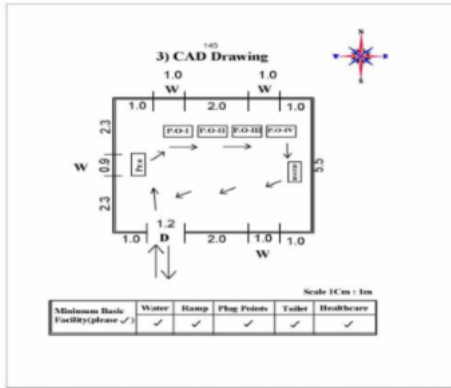

Google Map View

Polling Station Building Front View

Polling Station Front View

Cad View

Key MAP View

1 பெயர் : சமதி - கணவர் பெயர்: காமாட்சி - வீட்டு எண் : 1 வயது : 58 பாலினம் : பெண் Photo is available	ZVA0235408	2 பெயர் : அந்தோணிசேசுராஜன் - தந்தையின் பெயர்: ஆரோக்கியராஜ் - வீட்டு எண் : 1 வயது : 54 பாலினம் : ஆண் Photo is available	ZVA0725309	3 பெயர் : காஞ்சனா கணவர் பெயர்: சுரேஷ் வீட்டு எண் : 1 வயது : 52 பாலினம் : பெண் Photo is available	ZVA1964774
4 பெயர் : ஏஞ்சல்இனிகோராணி - கணவர் பெயர்: அந்தோணிசேசுராஜன் - வீட்டு எண் : 1 வயது : 49 பாலினம் : பெண் Photo is available	ZVA0725291	5 பெயர் : செந்தில்குமார் - தந்தையின் பெயர்: கொழந்தக் கவுண்டர் - வீட்டு எண் : 1 வயது : 48 பாலினம் : ஆண் Photo is available	ZVA0236331	6 பெயர் : காஞ்சனாதேவி - கணவர் பெயர்: பெரியசாமி - வீட்டு எண் : 1 வயது : 48 பாலினம் : பெண் Photo is available	ZVA0885863
7 பெயர் : கனிமொழி - தந்தையின் பெயர்: விஜயக்குமார் - வீட்டு எண் : 1 வயது : 34 பாலினம் : பெண் Photo is available	ZVA0850180	8 பெயர் : சரவணப்பிரியா கணவர் பெயர்: செந்தில்குமார் வீட்டு எண் : 1 வயது : 33 பாலினம் : பெண் Photo is available	ZVA1066430	9 பெயர் : பரிமளம் கணவர் பெயர்: குணசேகரன் வீட்டு எண் : 1/3 வயது : 57 பாலினம் : பெண் Photo is available	ZVA2050813
10 பெயர் : பானுப்ரியா தந்தையின் பெயர்: குணசேகரன் வீட்டு எண் : 1/37 வயது : 38 பாலினம் : பெண் Photo is available	ZVA2045680	11 பெயர் : தனுஸ்ரீ தாயின் பெயர்: பானுப்ரியா வீட்டு எண் : 1/37 வயது : 19 பாலினம் : பெண் Photo is available	ZVA2291920	12 பெயர் : சுந்தராஜன் தந்தையின் பெயர்: வரதமுத்து வீட்டு எண் : 1-37-3 வயது : 64 பாலினம் : ஆண் Photo is available	ZVA2213932
13 பெயர் : சமதி கணவர் பெயர்: சுந்தராஜன் வீட்டு எண் : 1-37-3 வயது : 51 பாலினம் : பெண் Photo is available	ZVA2214005	14 பெயர் : ஆனந்தகுமார் தந்தையின் பெயர்: சுந்தராஜன் வீட்டு எண் : 1-37-3 வயது : 34 பாலினம் : ஆண் Photo is available	ZVA2214468	15 பெயர் : அவிபாலா தந்தையின் பெயர்: விஜயராகவன் வீட்டு எண் : 1-37-3 வயது : 32 பாலினம் : பெண் Photo is available	ZVA2214088
16 பெயர் : பிரபு தந்தையின் பெயர்: சுந்தராஜன் வீட்டு எண் : 1-37-3 வயது : 25 பாலினம் : ஆண் Photo is available	ZVA2221547	17 பெயர் : ராமகிருஷ்ணன் - தந்தையின் பெயர்: சுப்ரமணியன் - வீட்டு எண் : 1-37B-14 வயது : 64 பாலினம் : ஆண் Photo is available	ZVA0768846	18 பெயர் : புவேனஸ்வரி - கணவர் பெயர்: ராமகிருஷ்ணன் - வீட்டு எண் : 1-37B-14 வயது : 61 பாலினம் : பெண் Photo is available	ZVA0235382
19 பெயர் : சுப்ரமணியன் - தந்தையின் பெயர்: ராமகிருஷ்ணன் - வீட்டு எண் : 1-37B-14 வயது : 30 பாலினம் : ஆண் Photo is available	ZVA0768861	20 பெயர் : ரம்யா கணவர் பெயர்: மோகன்பாபு வீட்டு எண் : 1-45 வயது : 40 பாலினம் : பெண் Photo is available	ZVA2163400	21 பெயர் : மோகன்பாபு தந்தையின் பெயர்: சுப்பிரமணி சுப்பிரமணி வீட்டு எண் : 1-45 வயது : 39 பாலினம் : ஆண் Photo is available	ZVA2163137
22 பெயர் : பிரதீப் குமார் தந்தையின் பெயர்: பாலசுப்பிரமணியம் வீட்டு எண் : 1/130 வயது : 46 பாலினம் : ஆண் Photo is available	ZVA2099570	23 பெயர் : திவ்யபிரியா கணவர் பெயர்: பிரதீப் குமார் வீட்டு எண் : 1/130 வயது : 35 பாலினம் : பெண் Photo is available	ZVA2099562	24 பெயர் : காந்திமதி கணவர் பெயர்: கிருஷ்ணன் வீட்டு எண் : 1/132 வயது : 58 பாலினம் : பெண் Photo is available	ZVA2222479
25 பெயர் : அம்ஜத் தந்தையின் பெயர்: அமீர்பாஷா வீட்டு எண் : 1/145/5 வயது : 53 பாலினம் : ஆண் Photo is available	ZVA1091701	26 பெயர் : கிருஷ்ணன் சீ தந்தையின் பெயர்: சீரங்கன் வீட்டு எண் : 1/190 வயது : 30 பாலினம் : ஆண் Photo is available	ZVA2183416	27 பெயர் : கிருஷ்ணன் தந்தையின் பெயர்: குப்புசாமி வீட்டு எண் : 1-312 வயது : 66 பாலினம் : ஆண் Photo is available	ZVA2199149
28 பெயர் : செல்வி கணவர் பெயர்: சுப்பிரமணியம் வீட்டு எண் : 1-383 வயது : 46 பாலினம் : பெண் Photo is available	ZVA1071729	29 பெயர் : சுப்பிரமணியம் தந்தையின் பெயர்: ராமசாமி வீட்டு எண் : 1-384 வயது : 61 பாலினம் : ஆண் Photo is available	ZVA1066653	30 பெயர் : குருவாயம்மாள் - கணவர் பெயர்: மாதையன் - வீட்டு எண் : 1/386/10 வயது : 72 பாலினம் : பெண் Photo is available	ZVA0728949