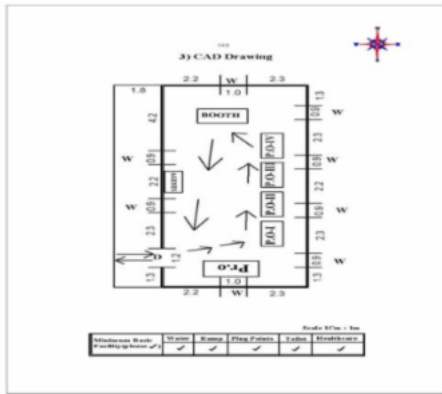

Google Map View

Polling Station Building Front View

Polling Station Front View

Cad View

Key MAP View

1 பெயர் : மாணிக்கம் - தந்தையின் பெயர்: சுப்பிரமணியம் - வீட்டு எண் : 1 வயது : 71 பாலினம் : ஆண் Photo is available	ZVA0105205	2 பெயர் : சரஸ்வதி - கணவர் பெயர்: மாணிக்கம் - வீட்டு எண் : 1 வயது : 56 பாலினம் : பெண் Photo is available	ZVA0105197	3 பெயர் : சின்னையன் - தந்தையின் பெயர்: சக்கரன் - வீட்டு எண் : 1 வயது : 55 பாலினம் : ஆண் Photo is available	ZVA1607282
4 பெயர் : சுரேஷ் - தாயின் பெயர்: ஈஸ்வரி - வீட்டு எண் : 1 வயது : 46 பாலினம் : ஆண் Photo is available	ZVA0048249	# 5 பெயர் : மணிகண்டன் - தந்தையின் பெயர்: பெரியசாமி - வீட்டு எண் : 1 வயது : 38 பாலினம் : ஆண் Photo is available	ZVA0048348	6 பெயர் : பிரபாகரன் - தந்தையின் பெயர்: ராஜ் - வீட்டு எண் : 1 வயது : 37 பாலினம் : ஆண் Photo is available	ZVA0048355
7 பெயர் : தமிழ்ச்செல்வி - தந்தையின் பெயர்: வெங்கட்ராமன் - வீட்டு எண் : 1 வயது : 36 பாலினம் : பெண் Photo is available	ZVA0048421	8 பெயர் : திவ்யா கா கோ தந்தையின் பெயர்: கோவிந்தராஜ் வீட்டு எண் : 1 வயது : 24 பாலினம் : பெண் Photo is available	ZVA2061117	9 பெயர் : மாதையன் - தந்தையின் பெயர்: கருப்பன் - வீட்டு எண் : 1-1 வயது : 69 பாலினம் : ஆண் Photo is available	ZVA0613562
10 பெயர் : சுலோசனா - கணவர் பெயர்: மாதையன் - வீட்டு எண் : 1-1 வயது : 65 பாலினம் : பெண் Photo is available	ZVA0613570	11 பெயர் : குமரேசன் - தந்தையின் பெயர்: மாதையன் - வீட்டு எண் : 1-1 வயது : 45 பாலினம் : ஆண் Photo is available	ZVA0613588	12 பெயர் : சுரேஷ்குமார் - தந்தையின் பெயர்: மாதையன் - வீட்டு எண் : 1-1 வயது : 43 பாலினம் : ஆண் Photo is available	ZVA0613596
13 பெயர் : அம்பிகா கணவர் பெயர்: சுரேஷ்குமார் வீட்டு எண் : 1/1 வயது : 37 பாலினம் : பெண் Photo is available	ZVA1093863	14 பெயர் : நந்தகுமார் - தந்தையின் பெயர்: சின்னையன் சின்னையன் வீட்டு எண் : 1-2 வயது : 31 பாலினம் : ஆண் Photo is available	ZVA0526129	15 பெயர் : வருணபிரசாத் - தந்தையின் பெயர்: தாமோதரன் - வீட்டு எண் : 1/5 சி வயது : 30 பாலினம் : ஆண் Photo is available	ZVA0726448
16 பெயர் : பிரதீப் பூந்ராம் தந்தையின் பெயர்: தாமோதரன் வீட்டு எண் : 1-5C வயது : 26 பாலினம் : ஆண் Photo is available	ZVA1106558	17 பெயர் : மேனகா - தந்தையின் பெயர்: அய்யாவு - வீட்டு எண் : 1-6 வயது : 35 பாலினம் : பெண் Photo is available	ZVA0151308	18 பெயர் : விவேகானந்தன் - தந்தையின் பெயர்: விஸ்வநாதன் - வீட்டு எண் : 1-8 வயது : 29 பாலினம் : ஆண் Photo is available	ZVA0726547
19 பெயர் : பூங்கோதை - கணவர் பெயர்: சந்தானம் - வீட்டு எண் : 1-8A வயது : 62 பாலினம் : பெண் Photo is available	ZVA1607290	20 பெயர் : ரம்யா - கணவர் பெயர்: ஆனந்த் - வீட்டு எண் : 1-9 வயது : 34 பாலினம் : பெண் Photo is available	ZVA0526145	21 பெயர் : ஹேம வர்த்தினி கா பி தாயின் பெயர்: பிரேமா கார்த்திகேயன் வீட்டு எண் : 1/12 வயது : 19 பாலினம் : பெண் Photo is available	ZVA2329092
22 பெயர் : நாகராஜ் - தந்தையின் பெயர்: ஆறுமுகம் - வீட்டு எண் : 1-14 வயது : 41 பாலினம் : ஆண் Photo is available	FFG3121316	23 பெயர் : வித்யா - கணவர் பெயர்: நாகராஜ் - வீட்டு எண் : 1-14 வயது : 37 பாலினம் : பெண் Photo is available	ZVA0339929	24 பெயர் : கார்த்திகேயன் - தந்தையின் பெயர்: சேகர் - வீட்டு எண் : 1-15 வயது : 34 பாலினம் : ஆண் Photo is available	ZVA0526046
25 பெயர் : பூங்கொடி - கணவர் பெயர்: கார்த்திகேயன் - வீட்டு எண் : 1-15 வயது : 30 பாலினம் : பெண் Photo is available	ZVA0614263	26 பெயர் : துளசிமணி - கணவர் பெயர்: தேவராஜ் - வீட்டு எண் : 1-16 வயது : 34 பாலினம் : பெண் Photo is available	ZVA0562090	27 பெயர் : தமிழரசு தந்தையின் பெயர்: ஸ்டாலின்குமார் வீட்டு எண் : 1/17 வயது : 25 பாலினம் : ஆண் Photo is available	ZVA1106707
28 பெயர் : யுவராணி - கணவர் பெயர்: ரவிக்குமார் - வீட்டு எண் : 1-18 வயது : 33 பாலினம் : பெண் Photo is available	ZVA0526194	29 பெயர் : ஆனந்த் - தந்தையின் பெயர்: ஆறுமுகம் - வீட்டு எண் : 1-19 வயது : 44 பாலினம் : ஆண் Photo is available	FFG3121324	30 பெயர் : சூர்யா தாயின் பெயர்: கோமதி வீட்டு எண் : 1/20 வயது : 26 பாலினம் : ஆண் Photo is available	ZVA1075811