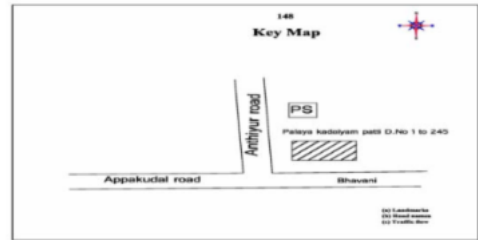

Google Map View

Polling Station Building Front View

Polling Station Front View

Cad View

Key MAP View

1 பெயர் : மாணிக்கம் - தந்தையின் பெயர்: சுப்பிரமணியம் - வீட்டு எண் : 1 வயது : 71 பாலினம் : ஆண் Photo is available	ZVA0105205	2 பெயர் : சரஸ்வதி - கணவர் பெயர்: மாணிக்கம் - வீட்டு எண் : 1 வயது : 56 பாலினம் : பெண் Photo is available	ZVA0105197	3 பெயர் : சின்னையன் - தந்தையின் பெயர்: சக்கரன் - வீட்டு எண் : 1 வயது : 55 பாலினம் : ஆண் Photo is available	ZVA1607282
4 பெயர் : சுரேஷ் - தாயின் பெயர்: ஈஸ்வரி - வீட்டு எண் : 1 வயது : 46 பாலினம் : ஆண் Photo is available	ZVA0048249	# 5 பெயர் : மணிகண்டன் - தந்தையின் பெயர்: பெரியசாமி - வீட்டு எண் : 1 வயது : 38 பாலினம் : ஆண் Photo is available	ZVA0048348	6 பெயர் : பிரபாகரன் - தந்தையின் பெயர்: ராஜ் - வீட்டு எண் : 1 வயது : 37 பாலினம் : ஆண் Photo is available	ZVA0048355
7 பெயர் : தமிழ்ச்செல்வி - தந்தையின் பெயர்: வெங்கட்ராமன் - வீட்டு எண் : 1 வயது : 36 பாலினம் : பெண் Photo is available	ZVA0048421	8 பெயர் : திவ்யா கா கோ தந்தையின் பெயர்: கோவிந்தராஜ் வீட்டு எண் : 1 வயது : 24 பாலினம் : பெண் Photo is available	ZVA2061117	9 பெயர் : மாதையன் - தந்தையின் பெயர்: கருப்பன் - வீட்டு எண் : 1-1 வயது : 69 பாலினம் : ஆண் Photo is available	ZVA0613562
10 பெயர் : சுலோசனா - கணவர் பெயர்: மாதையன் - வீட்டு எண் : 1-1 வயது : 65 பாலினம் : பெண் Photo is available	ZVA0613570	11 பெயர் : குமரேசன் - தந்தையின் பெயர்: மாதையன் - வீட்டு எண் : 1-1 வயது : 45 பாலினம் : ஆண் Photo is available	ZVA0613588	12 பெயர் : சுரேஷ்குமார் - தந்தையின் பெயர்: மாதையன் - வீட்டு எண் : 1-1 வயது : 43 பாலினம் : ஆண் Photo is available	ZVA0613596
13 பெயர் : அம்பிகா கணவர் பெயர்: சுரேஷ்குமார் வீட்டு எண் : 1/1 வயது : 37 பாலினம் : பெண் Photo is available	ZVA1093863	14 பெயர் : நந்தகுமார் - தந்தையின் பெயர்: சின்னையன் சின்னையன் வீட்டு எண் : 1-2 வயது : 31 பாலினம் : ஆண் Photo is available	ZVA0526129	15 பெயர் : வருணபிரசாத் - தந்தையின் பெயர்: தாமோதரன் - வீட்டு எண் : 1/5 சி வயது : 30 பாலினம் : ஆண் Photo is available	ZVA0726448
16 பெயர் : பிரதீப் பூந்ராம் தந்தையின் பெயர்: தாமோதரன் வீட்டு எண் : 1-5C வயது : 26 பாலினம் : ஆண் Photo is available	ZVA1106558	17 பெயர் : மேனகா - தந்தையின் பெயர்: அய்யாவு - வீட்டு எண் : 1-6 வயது : 35 பாலினம் : பெண் Photo is available	ZVA0151308	18 பெயர் : விவேகானந்தன் - தந்தையின் பெயர்: விஸ்வநாதன் - வீட்டு எண் : 1-8 வயது : 29 பாலினம் : ஆண் Photo is available	ZVA0726547
19 பெயர் : பூங்கோதை - கணவர் பெயர்: சந்தானம் - வீட்டு எண் : 1-8A வயது : 62 பாலினம் : பெண் Photo is available	ZVA1607290	20 பெயர் : ரம்யா - கணவர் பெயர்: ஆனந்த் - வீட்டு எண் : 1-9 வயது : 34 பாலினம் : பெண் Photo is available	ZVA0526145	21 பெயர் : ஹேம வர்த்தினி கா பி தாயின் பெயர்: பிரேமா கார்த்திகேயன் வீட்டு எண் : 1/12 வயது : 19 பாலினம் : பெண் Photo is available	ZVA2329092
22 பெயர் : நாகராஜ் - தந்தையின் பெயர்: ஆறுமுகம் - வீட்டு எண் : 1-14 வயது : 41 பாலினம் : ஆண் Photo is available	FFG3121316	23 பெயர் : வித்யா - கணவர் பெயர்: நாகராஜ் - வீட்டு எண் : 1-14 வயது : 37 பாலினம் : பெண் Photo is available	ZVA0339929	24 பெயர் : கார்த்திகேயன் - தந்தையின் பெயர்: சேகர் - வீட்டு எண் : 1-15 வயது : 34 பாலினம் : ஆண் Photo is available	ZVA0526046
25 பெயர் : பூங்கொடி - கணவர் பெயர்: கார்த்திகேயன் - வீட்டு எண் : 1-15 வயது : 30 பாலினம் : பெண் Photo is available	ZVA0614263	26 பெயர் : துளசிமணி - கணவர் பெயர்: தேவராஜ் - வீட்டு எண் : 1-16 வயது : 34 பாலினம் : பெண் Photo is available	ZVA0562090	27 பெயர் : தமிழரசு தந்தையின் பெயர்: ஸ்டாலின்குமார் வீட்டு எண் : 1/17 வயது : 25 பாலினம் : ஆண் Photo is available	ZVA1106707
28 பெயர் : யுவராணி - கணவர் பெயர்: ரவிக்குமார் - வீட்டு எண் : 1-18 வயது : 33 பாலினம் : பெண் Photo is available	ZVA0526194	29 பெயர் : ஆனந்த் - தந்தையின் பெயர்: ஆறுமுகம் - வீட்டு எண் : 1-19 வயது : 44 பாலினம் : ஆண் Photo is available	FFG3121324	30 பெயர் : சூர்யா தாயின் பெயர்: கோமதி வீட்டு எண் : 1/20 வயது : 26 பாலினம் : ஆண் Photo is available	ZVA1075811