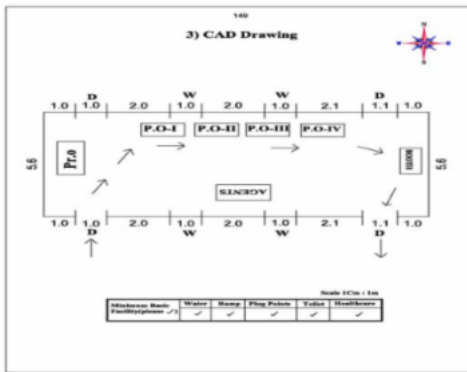

Google Map View

Polling Station Building Front View

Polling Station Front View

Cad View

Key MAP View

1 பெயர் : கௌசல்யா தந்தையின் பெயர்: மோகன் வீட்டு எண் : 0 வயது : 23 பாலினம் : பெண் Photo is available	ZVA2171106	2 பெயர் : மென் மலர் தந்தையின் பெயர்: மோகன் வீட்டு எண் : 0 வயது : 22 பாலினம் : பெண் Photo is available	ZVA2170132	3 பெயர் : மஞ்சளா - கணவர் பெயர்: மணிமாறன் - வீட்டு எண் : 1-190A வயது : 37 பாலினம் : பெண் Photo is available	ZVA0726786
4 பெயர் : லோகேஷ் - தந்தையின் பெயர்: வேலுச்சாமி - வீட்டு எண் : 1-416E வயது : 33 பாலினம் : ஆண் Photo is available	ZVA0375337	5 பெயர் : கௌரி - தந்தையின் பெயர்: கந்தசாமி - வீட்டு எண் : 1-425 வயது : 28 பாலினம் : பெண் Photo is available	ZVA0848846	6 பெயர் : அமுதர் - கணவர் பெயர்: குப்புசாமி - வீட்டு எண் : 1A வயது : 35 பாலினம் : பெண் Photo is available	ZVA0726661
7 பெயர் : தாரணி ச கணவர் பெயர்: அருள்மணி வீட்டு எண் : 2 வயது : 26 பாலினம் : பெண் Photo is available	ZVA2052330	8 பெயர் : கோபிகா தந்தையின் பெயர்: வெங்கடேசன் வீட்டு எண் : 2/215 வயது : 19 பாலினம் : பெண் Photo is available	ZVA2317709	9 பெயர் : சியாமளா - கணவர் பெயர்: வெங்கடேஷ் - வீட்டு எண் : 2-217 வயது : 36 பாலினம் : பெண் Photo is available	ZVA0151126
10 பெயர் : முனிராஜ் - தந்தையின் பெயர்: அம்மாசை - வீட்டு எண் : 2-255 வயது : 53 பாலினம் : ஆண் Photo is available	ZVA0726752	11 பெயர் : ரவி - தந்தையின் பெயர்: நாச்சிமுத்து - வீட்டு எண் : 2-262 வயது : 55 பாலினம் : ஆண் Photo is available	FFG3122934	12 பெயர் : செல்வராஜ் - தந்தையின் பெயர்: சுப்பிரமணி - வீட்டு எண் : 2-351 வயது : 66 பாலினம் : ஆண் Photo is available	FFG4198826
13 பெயர் : கனகவள்ளி - கணவர் பெயர்: செல்வராஜ் - வீட்டு எண் : 2-351 வயது : 54 பாலினம் : பெண் Photo is available	FFG4251302	14 பெயர் : கார்த்திகேயன் செ தந்தையின் பெயர்: செல்வராஜ் - வீட்டு எண் : 2-351 வயது : 35 பாலினம் : ஆண் Photo is available	ZVA0239863	15 பெயர் : யோகேஷ்வரி தாயின் பெயர்: பழனி அம்மாள் வீட்டு எண் : 2/352 வயது : 22 பாலினம் : பெண் Photo is available	ZVA2170173
16 பெயர் : ரேவதி - கணவர் பெயர்: கிருஷ்ணன் - வீட்டு எண் : 2-374A வயது : 40 பாலினம் : பெண் Photo is available	ZVA0945279	17 பெயர் : வினோத் - தந்தையின் பெயர்: கிருஷ்ணன் - வீட்டு எண் : 2-374A வயது : 35 பாலினம் : ஆண் Photo is available	ZVA0945188	18 பெயர் : ஜீவிதா கணவர் பெயர்: வினோத் வீட்டு எண் : 2/374 ஏ வயது : 28 பாலினம் : பெண் Photo is available	ZVA2254001
19 பெயர் : மைதிலி - தந்தையின் பெயர்: ராமு - வீட்டு எண் : 3-328 வயது : 28 பாலினம் : பெண் Photo is available	ZVA0869107	20 பெயர் : முருகன் தந்தையின் பெயர்: பழனிசாமி வீட்டு எண் : 3/425 வயது : 54 பாலினம் : ஆண் Photo is available	ZVA1895747	21 பெயர் : கவிதா கணவர் பெயர்: முருகன் வீட்டு எண் : 3/425 வயது : 44 பாலினம் : பெண் Photo is available	ZVA1920669
22 பெயர் : சர்மிளா தந்தையின் பெயர்: முருகன் வீட்டு எண் : 3/425 வயது : 29 பாலினம் : பெண் Photo is available	ZVA1901164	23 பெயர் : மைலேஷ்வர் செ தாயின் பெயர்: சுப்பு லக்ஷ்மி பி வீட்டு எண் : 4/241 வயது : 19 பாலினம் : ஆண் Photo is available	ZVA2310225	24 பெயர் : தினகரன் தந்தையின் பெயர்: நடராஜன் வீட்டு எண் : 5/510 வயது : 24 பாலினம் : ஆண் Photo is available	ZVA1920651
25 பெயர் : வீரமணிகண்டன் - தந்தையின் பெயர்: அம்மாசை - வீட்டு எண் : 6-27A வயது : 44 பாலினம் : ஆண் Photo is available	FFG1532233	26 பெயர் : ரவிக்குமார் தந்தையின் பெயர்: முத்துசாமி வீட்டு எண் : 6/30 வயது : 42 பாலினம் : ஆண் Photo is available	ZVA1039734	27 பெயர் : மாலதி கணவர் பெயர்: ரவிக்குமார் வீட்டு எண் : 6/30 வயது : 36 பாலினம் : பெண் Photo is available	ZVA1039742
28 பெயர் : பெரமாயி - கணவர் பெயர்: ரங்கசாமி - வீட்டு எண் : 68-97 வயது : 70 பாலினம் : பெண் Photo is available	ZVA0849059	29 பெயர் : சஞ்சிவ்ராஜ் தந்தையின் பெயர்: கோவிந்தராஜ் வீட்டு எண் : 68/97 வயது : 22 பாலினம் : ஆண் Photo is available	ZVA2197432	30 பெயர் : வசந்தகுமார் தந்தையின் பெயர்: கோபால் வீட்டு எண் : 88 வயது : 22 பாலினம் : ஆண் Photo is available	ZVA2160265