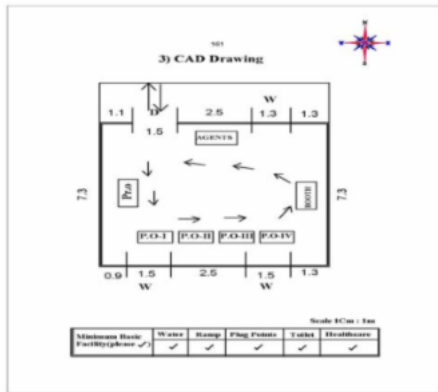

Google Map View

Polling Station Building Front View

Polling Station Front View

Cad View

Key MAP View

1 பெயர் : ராமாயி - கணவர் பெயர்: சண்முகம் - வீட்டு எண் : 1 வயது : 79 பாலினம் : பெண் Photo is available	ZVA1527621	2 பெயர் : ராஜூ - தந்தையின் பெயர்: சண்முகம் - வீட்டு எண் : 1 வயது : 57 பாலினம் : ஆண் Photo is available	ZVA1527647	3 பெயர் : இளங்கோ - தந்தையின் பெயர்: சண்முகம் - வீட்டு எண் : 1 வயது : 53 பாலினம் : ஆண் Photo is available	FFG3160116
4 பெயர் : மரகதவள்ளி - கணவர் பெயர்: ராஜூ - வீட்டு எண் : 1 வயது : 49 பாலினம் : பெண் Photo is available	ZVA1527654	5 பெயர் : கனகா - கணவர் பெயர்: இளங்கோ - வீட்டு எண் : 1 வயது : 47 பாலினம் : பெண் Photo is available	FFG3160108	6 பெயர் : சுகன்யா - கணவர் பெயர்: தங்கமணி வீட்டு எண் : 1 வயது : 33 பாலினம் : பெண் Photo is available	ZVA0620005
7 பெயர் : மகேந்திரர் - தந்தையின் பெயர்: ராஜூ - வீட்டு எண் : 1 வயது : 29 பாலினம் : ஆண் Photo is available	ZVA0772772	8 பெயர் : சௌந்தர்யா தந்தையின் பெயர்: இளங்கோ வீட்டு எண் : 1 வயது : 26 பாலினம் : பெண் Photo is available	ZVA2224202	9 பெயர் : தர்மலிங்கம் தந்தையின் பெயர்: இளங்கோ வீட்டு எண் : 1 வயது : 24 பாலினம் : ஆண் Photo is available	ZVA1922673
10 பெயர் : பூவிழி தந்தையின் பெயர்: இளங்கோ வீட்டு எண் : 1 வயது : 23 பாலினம் : பெண் Photo is available	ZVA2183002	11 பெயர் : கார்த்திக்ராஜ் - தந்தையின் பெயர்: ஜெயராஜ் - வீட்டு எண் : 1A வயது : 47 பாலினம் : ஆண் Photo is available	ZVA0871285	12 பெயர் : கண்ணம்மாள் - கணவர் பெயர்: பாரதி - வீட்டு எண் : 1C வயது : 63 பாலினம் : பெண் Photo is available	ZVA0158915
13 பெயர் : மணிகண்டன் - தந்தையின் பெயர்: பாரதி - வீட்டு எண் : 1C வயது : 42 பாலினம் : ஆண் Photo is available	ZVA0158444	14 பெயர் : சரவணன் - தந்தையின் பெயர்: கருப்பணன் - வீட்டு எண் : 1E வயது : 61 பாலினம் : ஆண் Photo is available	ZVA0159004	15 பெயர் : ஹம்சவேணி - கணவர் பெயர்: மாதேஸ்வரன் - வீட்டு எண் : 1E வயது : 59 பாலினம் : பெண் Photo is available	ZVA0440214
16 பெயர் : சத்தியசுந்தரி - கணவர் பெயர்: சரவணன் - வீட்டு எண் : 1E வயது : 51 பாலினம் : பெண் Photo is available	ZVA0159350	17 பெயர் : இளங்கோ - தந்தையின் பெயர்: முத்து - வீட்டு எண் : 1Eq வயது : 60 பாலினம் : ஆண் Photo is available	ZVA0440040	18 பெயர் : நாகரத்தினம் - கணவர் பெயர்: செல்வன் - வீட்டு எண் : 2 வயது : 50 பாலினம் : பெண் Photo is available	ZVA1527696
19 பெயர் : செல்வி - தந்தையின் பெயர்: வெங்கடாசலம் - வீட்டு எண் : 2 வயது : 41 பாலினம் : பெண் Photo is available	ZVA0244806	20 பெயர் : தனசேகர் - தந்தையின் பெயர்: செல்வராஜ் - வீட்டு எண் : 2 வயது : 29 பாலினம் : ஆண் Photo is available	ZVA0772780	21 பெயர் : மோகன்ராஜ் - தந்தையின் பெயர்: மாது - வீட்டு எண் : 2-1 வயது : 48 பாலினம் : ஆண் Photo is available	ZVA1529650
22 பெயர் : சம்பந்தன் தந்தையின் பெயர்: வீரபுத்திரன் வீட்டு எண் : 2-3 வயது : 63 பாலினம் : ஆண் Photo is available	ZVA0054114	23 பெயர் : சொர்ணம் - கணவர் பெயர்: சம்பந்தன் - வீட்டு எண் : 2-3 வயது : 57 பாலினம் : பெண் Photo is available	ZVA0054064	24 பெயர் : சத்யா - கணவர் பெயர்: சதீஸ் - வீட்டு எண் : 2-3 வயது : 38 பாலினம் : பெண் Photo is available	ZVA0185090
25 பெயர் : சதீஷ் - தந்தையின் பெயர்: சம்பந்தன் - வீட்டு எண் : 2-3 வயது : 37 பாலினம் : ஆண் Photo is available	ZVA0054080	26 பெயர் : சந்திரன் - தந்தையின் பெயர்: சம்பந்தன் - வீட்டு எண் : 2-3 வயது : 32 பாலினம் : ஆண் Photo is available	ZVA0619957	S 27 பெயர் : ஷ்நேகா ஜெ தந்தையின் பெயர்: ஜெய ஆகாஷ் வீட்டு எண் : 2/89 வயது : 24 பாலினம் : பெண் Photo is available	ZVA2047975
28 பெயர் : மேகலா தந்தையின் பெயர்: செல்வராஜ் வீட்டு எண் : 2/258 வயது : 27 பாலினம் : பெண் Photo is available	ZVA1042076	29 பெயர் : சதாசிவம் - தந்தையின் பெயர்: அப்பச்சி - வீட்டு எண் : 4 வயது : 65 பாலினம் : ஆண் Photo is available	ZVA1529668	30 பெயர் : நாகேஸ்வரி - கணவர் பெயர்: சதாசிவம் வீட்டு எண் : 4 வயது : 49 பாலினம் : பெண் Photo is available	FFG1820869