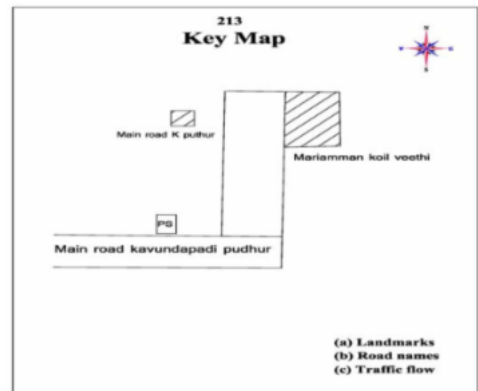

வாக்காளர் பதிவு அலுவலரின்
கையொப்பம்

Nazri Naksha

Google Map View

Polling Station Building Front View

Polling Station Front View

Cad View

Key MAP View

| | | | | | |
|---|------------|---|------------|---|------------|
| 1 பெயர் : ஈஸ்வரி - கணவர் பெயர்: வரதராஜ் - வீட்டு எண் : 1 வயது : 56 பாலினம் : பெண் Photo is available | FFG3312949 | 2 பெயர் : சுதா தந்தையின் பெயர்: ஸ்ரீராம் வீட்டு எண் : 1 வயது : 32 பாலினம் : ஆண் Photo is available | ZVA2107563 | 3 பெயர் : ராம்பிரசாத் - தந்தையின் பெயர்: செளந்தரராஜ் - வீட்டு எண் : 1C வயது : 34 பாலினம் : ஆண் Photo is available | ZVA0261339 |
| 4 பெயர் : ராமசாமி - தந்தையின் பெயர்: முனிய கவுண்டர் - வீட்டு எண் : 2 வயது : 95 பாலினம் : ஆண் Photo is available | ZVA1694173 | 5 பெயர் : செளந்தரராஜ் - தந்தையின் பெயர்: ராமசாமி - வீட்டு எண் : 2 வயது : 66 பாலினம் : ஆண் Photo is available | ZVA1694199 | 6 பெயர் : சக்திவேல் - தந்தையின் பெயர்: ராமசாமி - வீட்டு எண் : 2 வயது : 61 பாலினம் : ஆண் Photo is available | ZVA1694207 |
| 7 பெயர் : முத்துக்கண்ணு - தந்தையின் பெயர்: செளந்தரராஜன் - வீட்டு எண் : 2 வயது : 58 பாலினம் : பெண் Photo is available | ZVA1694215 | 8 பெயர் : சண்முகம் - தந்தையின் பெயர்: ராமசாமி - வீட்டு எண் : 2 வயது : 56 பாலினம் : ஆண் Photo is available | ZVA1694223 | 9 பெயர் : தேர்சாமி - தந்தையின் பெயர்: ராமசாமி - வீட்டு எண் : 2 வயது : 55 பாலினம் : ஆண் Photo is available | ZVA1694231 |
| 10 பெயர் : செல்வராசு - தந்தையின் பெயர்: ராமசாமி - வீட்டு எண் : 2 வயது : 51 பாலினம் : ஆண் Photo is available | ZVA1694249 | 11 பெயர் : சிந்து - கணவர் பெயர்: செல்வராசு - வீட்டு எண் : 2 வயது : 46 பாலினம் : பெண் Photo is available | ZVA0742130 | 12 பெயர் : மாலதி - தந்தையின் பெயர்: சக்திவேல் - வீட்டு எண் : 2 வயது : 30 பாலினம் : பெண் Photo is available | ZVA0640672 |
| 13 பெயர் : அர்ஜீன்ந்தா - தந்தையின் பெயர்: செளந்தரராஜ் - வீட்டு எண் : 2 வயது : 29 பாலினம் : ஆண் Photo is available | ZVA0832139 | 14 பெயர் : ரம்யா - தந்தையின் பெயர்: சக்திவேல் - வீட்டு எண் : 2 வயது : 28 பாலினம் : பெண் Photo is available | ZVA0876995 | 15 பெயர் : நந்தினி தந்தையின் பெயர்: சண்முகம் வீட்டு எண் : 2 வயது : 27 பாலினம் : பெண் Photo is available | ZVA1083633 |
| 16 பெயர் : ஆனந்தவர்ஷிகா தந்தையின் பெயர்: சக்திவேல் வீட்டு எண் : 2 வயது : 24 பாலினம் : பெண் Photo is available | ZVA1967256 | 17 பெயர் : சங்கரநாராயணன் தந்தையின் பெயர்: சண்முகம் வீட்டு எண் : 2 வயது : 21 பாலினம் : ஆண் Photo is available | ZVA2214732 | S 18 பெயர் : சிவஜெயந்தி கணவர் பெயர்: இளஞ்செழியன் வீட்டு எண் : 2/48 வயது : 33 பாலினம் : பெண் Photo is available | ZVA2044121 |
| 19 பெயர் : அஜய் தந்தையின் பெயர்: தேர் சாமி வீட்டு எண் : 3 வயது : 22 பாலினம் : ஆண் Photo is available | ZVA2114882 | 20 பெயர் : மதியழகன் தந்தையின் பெயர்: சீனிவாசன் வீட்டு எண் : 4 வயது : 27 பாலினம் : ஆண் Photo is available | ZVA1081280 | 21 பெயர் : கௌதம் தந்தையின் பெயர்: சீனிவாசன் வீட்டு எண் : 4 வயது : 26 பாலினம் : ஆண் Photo is available | ZVA1085992 |
| 22 பெயர் : சண்முகம் இதரர் பெயர்: செண்பக வள்ளி வீட்டு எண் : 4ஏ வயது : 54 பாலினம் : ஆண் Photo is available | ZVA2032472 | 23 பெயர் : செண்பக வள்ளி கணவர் பெயர்: சண்முகம் வீட்டு எண் : 4ஏ வயது : 44 பாலினம் : பெண் Photo is available | ZVA2063436 | 24 பெயர் : சிரஞ்சீவி தந்தையின் பெயர்: சண்முகம் வீட்டு எண் : 5/48 வயது : 25 பாலினம் : ஆண் Photo is available | ZVA1068725 |
| 25 பெயர் : சுப்பிரமணி - தந்தையின் பெயர்: வையாபுரிகவுண்டர் - வீட்டு எண் : 6 வயது : 67 பாலினம் : ஆண் Photo is available | ZVA1699636 | 26 பெயர் : சண்முகம் - தந்தையின் பெயர்: வையாபுரிகவுண்டர் - வீட்டு எண் : 6 வயது : 65 பாலினம் : ஆண் Photo is available | ZVA1699644 | 27 பெயர் : துரை - தந்தையின் பெயர்: நாராயணக்கவுண்டர் - வீட்டு எண் : 6 வயது : 62 பாலினம் : ஆண் Photo is available | ZVA0876987 |
| 28 பெயர் : மணி - கணவர் பெயர்: துரை - வீட்டு எண் : 6 வயது : 59 பாலினம் : பெண் Photo is available | ZVA0876888 | 29 பெயர் : சீனிவாசன் - தந்தையின் பெயர்: துரை - வீட்டு எண் : 6 வயது : 38 பாலினம் : ஆண் Photo is available | ZVA0876961 | 30 பெயர் : மிருதுபாஷினி - தந்தையின் பெயர்: துரை - வீட்டு எண் : 6-46 வயது : 28 பாலினம் : பெண் Photo is available | ZVA0832253 |