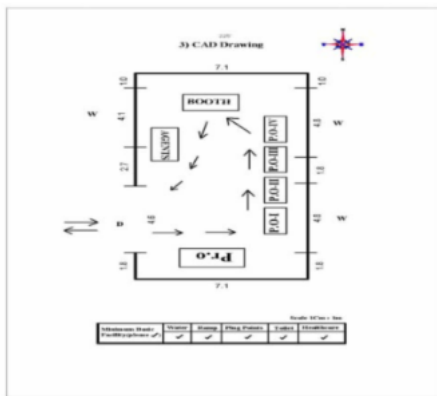

Google Map View

Polling Station Building Front View

Polling Station Front View

Cad View

Key MAP View

1	ZVA0456749	பெயர் : வேல்முருகன் - தந்தையின் பெயர்: சண்முகம் - வீட்டு எண் : 2 வயது : 45 பாலினம் : ஆண்	Photo is available	2	ZVA2060960	பெயர் : யுவராணி கணவர் பெயர்: கோபால கிருஷ்ணன் வீட்டு எண் : 2 வயது : 42 பாலினம் : பெண்	Photo is available	3	ZVA0299321	பெயர் : உமா - தந்தையின் பெயர்: சண்முகசுந்திரம் - வீட்டு எண் : 2 வயது : 33 பாலினம் : பெண்	Photo is available
4	ZVA0644500	பெயர் : நந்தினி பொன்னுசாமி கணவர் பெயர்: சுப்பிரமணி வீட்டு எண் : 2 வயது : 31 பாலினம் : பெண்	Photo is available	5	ZVA0828392	பெயர் : தினேஷ்குமார் - தந்தையின் பெயர்: பொன்னுசாமி - வீட்டு எண் : 2 வயது : 28 பாலினம் : ஆண்	Photo is available	6	ZVA2139525	பெயர் : கௌசல்யா தந்தையின் பெயர்: வேல்முருகன் வீட்டு எண் : 2 வயது : 22 பாலினம் : பெண்	Photo is available
7	FFG3339231	பெயர் : கார்த்திக் - தந்தையின் பெயர்: மாணிக்கம் - வீட்டு எண் : 2-4 வயது : 40 பாலினம் : ஆண்	Photo is available	8	ZVA1701994	பெயர் : செந்தமிழ்செல்வன் - தந்தையின் பெயர்: ராஜேந்திரன் - வீட்டு எண் : 3 வயது : 66 பாலினம் : ஆண்	Photo is available	9	ZVA1702000	பெயர் : ஈஸ்வரி - கணவர் பெயர்: செந்தமிழ் செல்வன் - வீட்டு எண் : 3 வயது : 62 பாலினம் : பெண்	Photo is available
10	FFG1833417	பெயர் : மோகன்ராஜ் - தந்தையின் பெயர்: செந்தமிழ்செல்வன் - வீட்டு எண் : 3 வயது : 43 பாலினம் : ஆண்	Photo is available	11	ZVA0957969	பெயர் : மோகன் அரசி கணவர் பெயர்: மணிகண்டன் - வீட்டு எண் : 3 வயது : 40 பாலினம் : பெண்	Photo is available	12	ZVA2123347	பெயர் : யாழினி தந்தையின் பெயர்: நாகராஜன் வீட்டு எண் : 3ஏ வயது : 22 பாலினம் : பெண்	Photo is available
13	ZVA0744946	பெயர் : சையத் இப்ராஹீம் - தந்தையின் பெயர்: சையத் காதர் - வீட்டு எண் : 3a-3 வயது : 60 பாலினம் : ஆண்	Photo is available	14	ZVA0744961	பெயர் : ஷஜலி - கணவர் பெயர்: சையத் இப்ராஹீம் - வீட்டு எண் : 3A-3 வயது : 55 பாலினம் : பெண்	Photo is available	15	ZVA2108371	பெயர் : சையத் ரஃபி தந்தையின் பெயர்: சையத் இப்ராஹீம் வீட்டு எண் : 3ஏ-3 வயது : 31 பாலினம் : ஆண்	Photo is available
16	ZVA0744953	பெயர் : சையத் சலீம் - தந்தையின் பெயர்: சையத் இப்ராஹீம் - வீட்டு எண் : 3a-3 வயது : 29 பாலினம் : ஆண்	Photo is available	17	ZVA1702018	பெயர் : பழனியப்பன் - தந்தையின் பெயர்: அங்கப்பன் - வீட்டு எண் : 4-6 வயது : 75 பாலினம் : ஆண்	Photo is available	18	ZVA1702026	பெயர் : சரஸ்வதி - கணவர் பெயர்: பழனியப்பன் - வீட்டு எண் : 4-6 வயது : 66 பாலினம் : பெண்	Photo is available
19	FFG3338951	பெயர் : விஜயன் - தந்தையின் பெயர்: பழனியப்பன் - வீட்டு எண் : 4-6 வயது : 42 பாலினம் : ஆண்	Photo is available	20	ZVA0265819	பெயர் : சத்தியசீலன் - தந்தையின் பெயர்: ராஜேந்திரன் - வீட்டு எண் : 5-44 வயது : 39 பாலினம் : ஆண்	Photo is available	21	ZVA0265793	பெயர் : சசிதரன் - தந்தையின் பெயர்: ராஜேந்திரன் - வீட்டு எண் : 5-44 வயது : 34 பாலினம் : ஆண்	Photo is available
22	ZVA2286854	பெயர் : ஏஜ்ஜாஹ்மெட் கே தந்தையின் பெயர்: கலிபஉல்ல வீட்டு எண் : 5வது தெரு வயது : 24 பாலினம் : ஆண்	Photo is available	23	ZVA0456202	பெயர் : கனிமொழி - கணவர் பெயர்: முருகேசன் - வீட்டு எண் : 6 வயது : 44 பாலினம் : பெண்	Photo is available	24	FFG4204954	பெயர் : ராஜேந்திரன் - தந்தையின் பெயர்: தங்கதுரை - வீட்டு எண் : 6-1 வயது : 71 பாலினம் : ஆண்	Photo is available
25	ZVA1702042	பெயர் : ஜோதிகண்ணா - கணவர் பெயர்: ராஜேந்திரன் - வீட்டு எண் : 6-1A வயது : 67 பாலினம் : பெண்	Photo is available	26	ZVA0744755	பெயர் : வானீஸ்வரி - தந்தையின் பெயர்: வேலுசாமி - வீட்டு எண் : 6A வயது : 31 பாலினம் : பெண்	Photo is available	27	ZVA0645150	பெயர் : கேசவன்குமார் - தந்தையின் பெயர்: நாகராஜ் - வீட்டு எண் : 6F வயது : 31 பாலினம் : ஆண்	Photo is available
28	ZVA0780890	பெயர் : லதா - கணவர் பெயர்: வீரராகவன் - வீட்டு எண் : 7A வயது : 52 பாலினம் : பெண்	Photo is available	29	ZVA1942804	பெயர் : சுகன்யா கணவர் பெயர்: நந்தகுமார் வீட்டு எண் : 7A வயது : 33 பாலினம் : பெண்	Photo is available	30	ZVA0958033	பெயர் : சூர்ய குமார் - தந்தையின் பெயர்: வீரராகவன் - வீட்டு எண் : 7A வயது : 27 பாலினம் : ஆண்	Photo is available