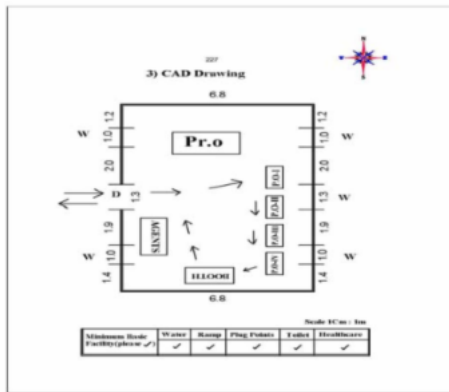

Google Map View

Polling Station Building Front View

Polling Station Front View

Cad View

Key MAP View

1 பெயர் : நளினி - கணவர் பெயர் : ஜோதிமனோகரன் - வீட்டு எண் : 1E வயது : 47 பாலினம் : பெண் Photo is available	ZVA0456947	2 பெயர் : சிவசக்தி - தந்தையின் பெயர் : அங்கப்பன் - வீட்டு எண் : 1E வயது : 44 பாலினம் : ஆண் Photo is available	ZVA0456988	3 பெயர் : விமலா - தந்தையின் பெயர் : ரங்கசாமி - வீட்டு எண் : 6/238 வயது : 38 பாலினம் : பெண் Photo is available	WFL0149708
4 பெயர் : மௌனிகா தந்தையின் பெயர் : பழனியப்பன் வீட்டு எண் : 6பி வயது : 20 பாலினம் : பெண் Photo is available	ZVA2208783	5 பெயர் : வாத்தியார் - தந்தையின் பெயர் : சங்கர் - வீட்டு எண் : 10-1 வயது : 53 பாலினம் : ஆண் Photo is available	FFG3352622	# 6 பெயர் : முத்துக்குமார் ப தந்தையின் பெயர் : பழனியப்பன் வீட்டு எண் : 103/238 - இ வயது : 47 பாலினம் : ஆண் Photo is available	FFG3351319
7 பெயர் : புவனேஸ்வரி கணவர் பெயர் : ஹரிஹராசுதன் வீட்டு எண் : 12/119/1 வயது : 25 பாலினம் : பெண் Photo is available	ZVA2213619	8 பெயர் : பூவரசன் தந்தையின் பெயர் : அண்ணாதுரை வீட்டு எண் : 24ஏ வயது : 26 பாலினம் : ஆண் Photo is available	ZVA1053628	9 பெயர் : வைத்தீஸ்வரன் - தந்தையின் பெயர் : கந்தன் - வீட்டு எண் : 28D வயது : 58 பாலினம் : ஆண் Photo is available	ZVA0078485
10 பெயர் : சாந்தி - கணவர் பெயர் : வைத்தீஸ்வரன் - வீட்டு எண் : 28D வயது : 51 பாலினம் : பெண் Photo is available	ZVA0078493	11 பெயர் : நல்லசாமி - தந்தையின் பெயர் : சுந்தரம் - வீட்டு எண் : 32 வயது : 43 பாலினம் : ஆண் Photo is available	FFG3353042	12 பெயர் : ஈஸ்வரி - கணவர் பெயர் : ஆறுமுகம் - வீட்டு எண் : 34 வயது : 47 பாலினம் : பெண் Photo is available	FFG4267050
13 பெயர் : சிரஞ்சீவி - தந்தையின் பெயர் : கணேசன் - வீட்டு எண் : 40 வயது : 35 பாலினம் : ஆண் Photo is available	ZVA0266858	14 பெயர் : சலீம் - தந்தையின் பெயர் : இஸ்மாயில் - வீட்டு எண் : 45 வயது : 62 பாலினம் : ஆண் Photo is available	ZVA1712751	15 பெயர் : நசீமா - கணவர் பெயர் : சலீம் - வீட்டு எண் : 45 வயது : 59 பாலினம் : பெண் Photo is available	FFG3879954
16 பெயர் : சர்மிளா - கணவர் பெயர் : சலீம் - வீட்டு எண் : 45 வயது : 56 பாலினம் : பெண் Photo is available	FFG3350402	17 பெயர் : பழனிமாமன் - கணவர் பெயர் : கிட்டுச்சாமி - வீட்டு எண் : 45E வயது : 76 பாலினம் : பெண் Photo is available	ZVA0645887	18 பெயர் : மங்கையர்க்கரசி - கணவர் பெயர் : ஈஸ்வரன் - வீட்டு எண் : 45-E1 வயது : 48 பாலினம் : பெண் Photo is available	FFG3350378
19 பெயர் : ஹஜ்மீர் - தந்தையின் பெயர் : மாபுசாயு - வீட்டு எண் : 49 வயது : 45 பாலினம் : ஆண் Photo is available	FFG3352788	20 பெயர் : சேக்சேன் - தந்தையின் பெயர் : மாபுசாயு - வீட்டு எண் : 49 வயது : 43 பாலினம் : ஆண் Photo is available	FFG3352887	21 பெயர் : ராஜா - தந்தையின் பெயர் : செங்கோட்டையன் - வீட்டு எண் : 52-E1 வயது : 45 பாலினம் : ஆண் Photo is available	FFG3353919
22 பெயர் : சதாசிவம் - தந்தையின் பெயர் : தங்கவேல் - வீட்டு எண் : 56 வயது : 52 பாலினம் : ஆண் Photo is available	FFG4205985	23 பெயர் : அருண் - தந்தையின் பெயர் : அண்ணாதுரை - வீட்டு எண் : 57 வயது : 38 பாலினம் : ஆண் Photo is available	ZVA0266122	24 பெயர் : அமானுல்லா - தந்தையின் பெயர் : முகம்மதுயூசுப் - வீட்டு எண் : 59 வயது : 41 பாலினம் : ஆண் Photo is available	FFG3350584
25 பெயர் : சபீனா - கணவர் பெயர் : அமானுல்லா - வீட்டு எண் : 59 வயது : 40 பாலினம் : பெண் Photo is available	ZVA0078329	26 பெயர் : வெங்கடேஸ்வரன் - தந்தையின் பெயர் : துரைசாமி - வீட்டு எண் : 59 வயது : 37 பாலினம் : ஆண் Photo is available	ZVA0078501	27 பெயர் : பாலமுருகன் - தந்தையின் பெயர் : தர்மராஜ் - வீட்டு எண் : 59-284A வயது : 47 பாலினம் : ஆண் Photo is available	ZVA0266213
# 28 பெயர் : கிரிஷ்ணவேணி அருண் கணவர் பெயர் : அருண் - வீட்டு எண் : 60-283 வயது : 39 பாலினம் : பெண் Photo is available	ZVA0266106	29 பெயர் : ரஞ்சனி கணவர் பெயர் : கந்தசாமி வீட்டு எண் : 60/283 வயது : 36 பாலினம் : பெண் Photo is available	ZVA2288058	30 பெயர் : ச குமார் தந்தையின் பெயர் : சண்முகம் - வீட்டு எண் : 66 வயது : 47 பாலினம் : ஆண் Photo is available	FFG1832393