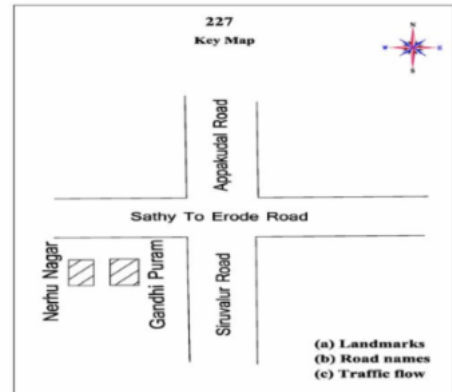

Key MAP View