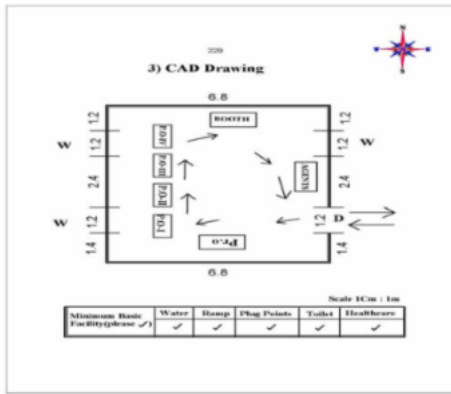

**Google Map View**

**Polling Station Building Front View**

**Polling Station Front View**

**Cad View**

**Key MAP View**

1 பெயர் : சிதம்பரம் - தந்தையின் பெயர்: செங்கோட்டையன் - வீட்டு எண் : 1 வயது : 67 பாலினம் : ஆண்	ZVA0646927 Photo is available	2 பெயர் : தமயந்தி - கணவர் பெயர்: சென்னியப்பன் - வீட்டு எண் : 1 வயது : 66 பாலினம் : பெண்	ZVA0547216 Photo is available	3 பெயர் : சரஸ்வதி வே கணவர் பெயர்: வேலுசாமி வீட்டு எண் : 1 வயது : 65 பாலினம் : பெண்	ZVA2303477 Photo is available
4 பெயர் : சித்ரா - கணவர் பெயர்: சிதம்பரம் - வீட்டு எண் : 1 வயது : 57 பாலினம் : பெண்	ZVA0646919 Photo is available	# 5 பெயர் : யோகாம்பாள் - கணவர் பெயர்: மதியழகன் - வீட்டு எண் : 1/239 ஈ வயது : 57 பாலினம் : பெண்	ZVA0479543 Photo is available	6 பெயர் : ஈஸ்வரன் தந்தையின் பெயர்: தங்கவேல் வீட்டு எண் : 1 வயது : 37 பாலினம் : ஆண்	ZVA1063304 Photo is available
7 பெயர் : சூதா கணவர் பெயர்: ஈஸ்வரன் வீட்டு எண் : 1 வயது : 36 பாலினம் : பெண்	ZVA1063296 Photo is available	8 பெயர் : நவீன் தந்தையின் பெயர்: சரவணன் வீட்டு எண் : 1 வயது : 26 பாலினம் : ஆண்	ZVA2167955 Photo is available	9 பெயர் : ஜனனி தந்தையின் பெயர்: சரவணன் வீட்டு எண் : 1 வயது : 22 பாலினம் : பெண்	ZVA2167930 Photo is available
# 10 பெயர் : ரோகித் - தந்தையின் பெயர்: மதியழகன் பா வீட்டு எண் : 1-249E வயது : 28 பாலினம் : ஆண்	ZVA0827352 Photo is available	11 பெயர் : செளபர்ணிகா யோ ம தந்தையின் பெயர்: மதியழகன் வீட்டு எண் : 1/249E வயது : 24 பாலினம் : பெண்	ZVA1942978 Photo is available	12 பெயர் : மகேஸ்வரன் - தந்தையின் பெயர்: நடராஜன் - வீட்டு எண் : 1A வயது : 53 பாலினம் : ஆண்	ZVA0958546 Photo is available
13 பெயர் : கார்த்திகேயன் - தந்தையின் பெயர்: ஈஸ்வரன் - வீட்டு எண் : 1-A வயது : 53 பாலினம் : ஆண்	ZVA0827279 Photo is available	14 பெயர் : கௌசல்யா ராணி - கணவர் பெயர்: கார்த்திகேயன் - வீட்டு எண் : 1-A வயது : 47 பாலினம் : பெண்	ZVA0827287 Photo is available	15 பெயர் : ஸ்ரீ ராகேஷ் கா தந்தையின் பெயர்: கார்த்திகேயன் வீட்டு எண் : 1-அ வயது : 24 பாலினம் : ஆண்	ZVA2009223 Photo is available
16 பெயர் : பிரனேஷ் கா தந்தையின் பெயர்: கார்த்திகேயன் வீட்டு எண் : 1-ஏ வயது : 21 பாலினம் : ஆண்	ZVA2136794 Photo is available	17 பெயர் : தினேஷ்குமார் தந்தையின் பெயர்: சிதம்பரம் வீட்டு எண் : 1எ வயது : 33 பாலினம் : ஆண்	ZVA1003433 Photo is available	18 பெயர் : கௌரிசங்கர் தந்தையின் பெயர்: சிதம்பரம் வீட்டு எண் : 1எ வயது : 32 பாலினம் : ஆண்	ZVA1003425 Photo is available
19 பெயர் : மாரியம்மாள் - கணவர் பெயர்: முத்துசாமி - வீட்டு எண் : 1E வயது : 88 பாலினம் : பெண்	ZVA0457895 Photo is available	20 பெயர் : வெங்கடேஷ்வரி - கணவர் பெயர்: அர்த்தனாரி - வீட்டு எண் : 1E வயது : 66 பாலினம் : பெண்	ZVA0458497 Photo is available	21 பெயர் : மாதேஷ்வரி - கணவர் பெயர்: செல்வம் - வீட்டு எண் : 1E வயது : 63 பாலினம் : பெண்	ZVA0458695 Photo is available
22 பெயர் : சர்வேஸ்வரன் - தந்தையின் பெயர்: நாராயணசாமி - வீட்டு எண் : 1E வயது : 62 பாலினம் : ஆண்	ZVA0458372 Photo is available	23 பெயர் : பானுமதி - கணவர் பெயர்: சர்வேஸ்வரன் - வீட்டு எண் : 1E வயது : 55 பாலினம் : பெண்	ZVA0458398 Photo is available	24 பெயர் : ரேவதி - கணவர் பெயர்: மனோகரன் - வீட்டு எண் : 1E வயது : 54 பாலினம் : பெண்	ZVA0458927 Photo is available
25 பெயர் : பத்மாவதி - கணவர் பெயர்: அசோகன் - வீட்டு எண் : 1E வயது : 54 பாலினம் : பெண்	ZVA0458471 Photo is available	26 பெயர் : பிரகாஷ் - தந்தையின் பெயர்: தங்கவேல் - வீட்டு எண் : 1E வயது : 48 பாலினம் : ஆண்	ZVA0176834 Photo is available	27 பெயர் : சசிக்குமார் - தந்தையின் பெயர்: தனபால் - வீட்டு எண் : 1E வயது : 48 பாலினம் : ஆண்	ZVA0458505 Photo is available
28 பெயர் : மோகனா - தந்தையின் பெயர்: அர்த்தனாரி - வீட்டு எண் : 1E வயது : 44 பாலினம் : பெண்	ZVA0458265 Photo is available	29 பெயர் : குடிமா - கணவர் பெயர்: பாபு - வீட்டு எண் : 1E வயது : 41 பாலினம் : பெண்	ZVA0458133 Photo is available	30 பெயர் : பேபி - கணவர் பெயர்: சசிக்குமார் - வீட்டு எண் : 1E வயது : 40 பாலினம் : பெண்	ZVA0458687 Photo is available