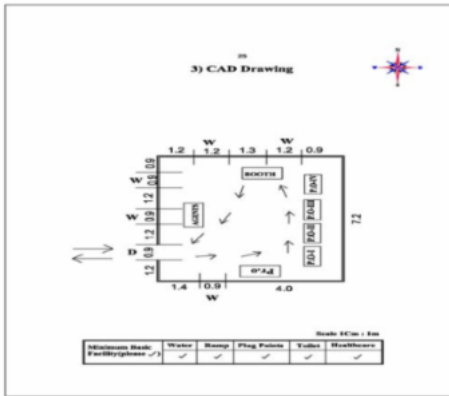

வாக்காளர் பதிவு அலுவலரின்
கையொப்பம்

Nazri Naksha

Google Map View

Polling Station Building Front View

Polling Station Front View

Cad View

Key MAP View

சட்டமன்றத் தொகுதியின் எண் மற்றும் பெயர் : 104-பவானி