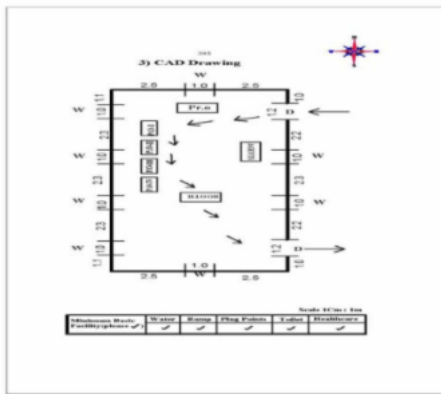

Google Map View

Polling Station Building Front View

Polling Station Front View

Cad View

Key MAP View

1 பெயர் : ராதிகா கணவர் பெயர்: பிரபு - வீட்டு எண் : 1 வயது : 43 பாலினம் : பெண்	ZVA0084640 Photo is available	2 பெயர் : சினேகா தந்தையின் பெயர்: கனகராஜ் வீட்டு எண் : 1 வயது : 24 பாலினம் : பெண்	ZVA2107662 Photo is available	3 பெயர் : சூரிய ராஜ் தந்தையின் பெயர்: கோபால கிருஷ்ணன் வீட்டு எண் : 1/303ன் வயது : 26 பாலினம் : ஆண்	ZVA2222701 Photo is available
4 பெயர் : பாலாஜி - தந்தையின் பெயர்: பழனிசாமி - வீட்டு எண் : 1V-689 வயது : 32 பாலினம் : ஆண்	ZVA0551846 Photo is available	5 பெயர் : சபிதாதேவி - கணவர் பெயர்: பரமேஸ்வரன் - வீட்டு எண் : 2 வயது : 49 பாலினம் : பெண்	FFG4301339 Photo is available	6 பெயர் : ஆறுமுகம் - தந்தையின் பெயர்: மாரிமுத்து - வீட்டு எண் : 4-9-75 வயது : 41 பாலினம் : ஆண்	ZVA0084624 Photo is available
7 பெயர் : மரியாதனிஸ்லாஸ் செ இதரர் பெயர்: ஷீலா வீட்டு எண் : 4/675 வயது : 51 பாலினம் : ஆண்	ZVA2062701 Photo is available	8 பெயர் : நதியா கணவர் பெயர்: முரளி வீட்டு எண் : 4/675 வயது : 39 பாலினம் : பெண்	ZVA2107647 Photo is available	9 பெயர் : முரளி தந்தையின் பெயர்: வஜ்ஜிரம் வீட்டு எண் : 4/675வாய வயது : 48 பாலினம் : ஆண்	ZVA2107613 Photo is available
10 பெயர் : முத்து கிருஷ்ணன் தந்தையின் பெயர்: முரளி வீட்டு எண் : 4/675வாய வயது : 22 பாலினம் : ஆண்	ZVA2123859 Photo is available	11 பெயர் : தீபிகா கணவர் பெயர்: பாலாஜி வீட்டு எண் : 4/689 வயது : 29 பாலினம் : பெண்	ZVA2042679 Photo is available	12 பெயர் : கஸ்தூரி - கணவர் பெயர்: இளங்கோவன் - வீட்டு எண் : 4-700 வயது : 40 பாலினம் : பெண்	ZVA0651653 Photo is available
13 பெயர் : தனுபிரகாஷ் - தந்தையின் பெயர்: தங்கமுத்து - வீட்டு எண் : 4-707 வயது : 29 பாலினம் : ஆண்	ZVA0824474 Photo is available	14 பெயர் : கௌசல்யா - தந்தையின் பெயர்: தனு பிரகாஷ் வீட்டு எண் : 4/707 அ வயது : 29 பாலினம் : பெண்	ZVA0750091 Photo is available	15 பெயர் : மனோஜ் - தந்தையின் பெயர்: நல்லசிவம் - வீட்டு எண் : 4-709 வயது : 29 பாலினம் : ஆண்	ZVA0824367 Photo is available
16 பெயர் : திலகவதி - தந்தையின் பெயர்: சாமிநாதன் - வீட்டு எண் : 4/709 வயது : 28 பாலினம் : பெண்	WOU0967604 Photo is available	17 பெயர் : செல்வி கணவர் பெயர்: சேதுராமன் வீட்டு எண் : 4/722ஏ வயது : 56 பாலினம் : பெண்	ZVA2204956 Photo is available	18 பெயர் : மாணிக்கம் தந்தையின் பெயர்: கண்ணையன் வீட்டு எண் : 4/754 ஈ வயது : 46 பாலினம் : ஆண்	ZVA1982107 Photo is available
19 பெயர் : தமிழ்மணி கணவர் பெயர்: மாணிக்கம் வீட்டு எண் : 4/754 ஈ வயது : 44 பாலினம் : பெண்	ZVA1982057 Photo is available	20 பெயர் : அனில் தந்தையின் பெயர்: மாணிக்கம் வீட்டு எண் : 4/ 754 ஈ வயது : 22 பாலினம் : ஆண்	ZVA2174142 Photo is available	21 பெயர் : பிரியங்கா தந்தையின் பெயர்: ஆறுமுகம் வீட்டு எண் : 4/818 வயது : 23 பாலினம் : பெண்	ZVA2000750 Photo is available
22 பெயர் : தமிழேந்தி கோ கணவர் பெயர்: கார்த்திகேயன் - வீட்டு எண் : 4/980 வயது : 44 பாலினம் : பெண்	FFG4339974 Photo is available	23 பெயர் : சந்திரமோகன் ச தந்தையின் பெயர்: சுப்பிரமணியம் வீட்டு எண் : 4/1015 வயது : 51 பாலினம் : ஆண்	ZVA1735000 Photo is available	24 பெயர் : மோனிஷா தந்தையின் பெயர்: சந்திரமோகன் வீட்டு எண் : 4/1015 வயது : 26 பாலினம் : பெண்	ZVA1010115 Photo is available
25 பெயர் : சச்சின் ச தந்தையின் பெயர்: சந்திரமோகன் வீட்டு எண் : 4/1015 வயது : 20 பாலினம் : ஆண்	ZVA2269090 Photo is available	26 பெயர் : சிந்து தந்தையின் பெயர்: தேவேந்திரன் வீட்டு எண் : 4/1021 வயது : 28 பாலினம் : பெண்	ZVA2179851 Photo is available	27 பெயர் : மாதம்மாள் கணவர் பெயர்: மாதையன் வீட்டு எண் : 4/1211ஸீ வயது : 46 பாலினம் : பெண்	ZVA2062131 Photo is available
28 பெயர் : தேவராஜ் தந்தையின் பெயர்: தவசியப்பன் வீட்டு எண் : 4/1388 வயது : 51 பாலினம் : ஆண்	ZVA2169456 Photo is available	29 பெயர் : கரணாகரன் தந்தையின் பெயர்: ராமசாமி வீட்டு எண் : 5/771 வயது : 67 பாலினம் : ஆண்	ZVA1057322 Photo is available	30 பெயர் : ராஜா - தந்தையின் பெயர்: குணசேகரன் - வீட்டு எண் : 7 வயது : 39 பாலினம் : ஆண்	FFG3947389 Photo is available