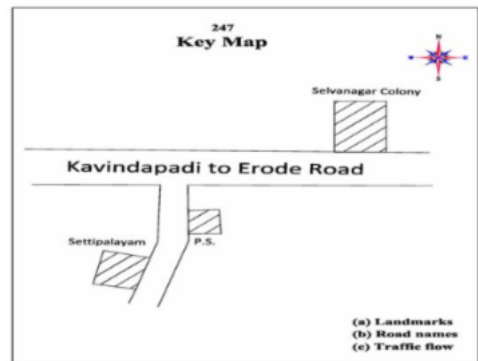

Key MAP View