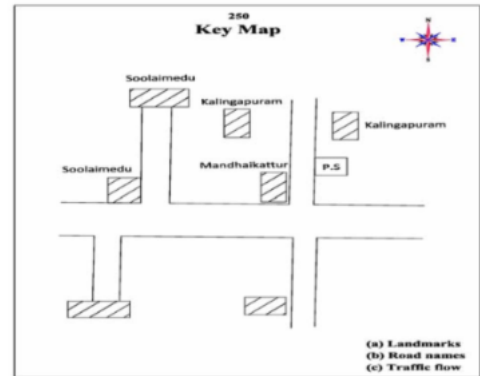

Google Map View

Polling Station Building Front View

Polling Station Front View

Cad View

Key MAP View

1 பெயர் : முரளி தந்தையின் பெயர்: தேவராஜ் வீட்டு எண் : 1 வயது : 50 பாலினம் : ஆண் Photo is available	ZVA1071687	2 பெயர் : சுதர்சனா தந்தையின் பெயர்: பழனிச்சாமி வீட்டு எண் : 1 வயது : 25 பாலினம் : பெண் Photo is available	ZVA1058452	3 பெயர் : சுபலட்சுமி கணவர் பெயர்: பூபதிபுவராஸந் வீட்டு எண் : 1ஏ சூளைமேடு வயது : 21 பாலினம் : பெண் Photo is available	ZVA2187391
4 பெயர் : சீரங்கம்மாள் - கணவர் பெயர்: ராமசாமிகவுண்டர் - வீட்டு எண் : 1E வயது : 71 பாலினம் : பெண் Photo is available	ZVA0463695	5 பெயர் : சிவாஜி - தந்தையின் பெயர்: ராமசாமிகவுண்டர் - வீட்டு எண் : 1E வயது : 42 பாலினம் : ஆண் Photo is available	ZVA0463703	6 பெயர் : அண்ணாதுரை - தந்தையின் பெயர்: ராமசாமிகவுண்டர் - வீட்டு எண் : 1E வயது : 38 பாலினம் : ஆண் Photo is available	ZVA0463661
7 பெயர் : சிவகாமி - தந்தையின் பெயர்: சிவாஜி - வீட்டு எண் : 1E வயது : 38 பாலினம் : பெண் Photo is available	ZVA0463679	8 பெயர் : முருகேஷ் - தந்தையின் பெயர்: ராமசாமிகவுண்டர் - வீட்டு எண் : 1E வயது : 36 பாலினம் : ஆண் Photo is available	ZVA0463687	9 பெயர் : மாயவன் - தந்தையின் பெயர்: ஆறுமுகம் - வீட்டு எண் : 3/699 வயது : 42 பாலினம் : ஆண் Photo is available	FFG4137550
10 பெயர் : மகேஸ்வரி வெங்கடாசலம் தந்தையின் பெயர்: மாயவன் - வீட்டு எண் : 3/699 வயது : 30 பாலினம் : பெண் Photo is available	ZVA0888974	11 பெயர் : சரோஜா - கணவர் பெயர்: தட்சிணாமூர்த்தி - வீட்டு எண் : 4 வயது : 51 பாலினம் : பெண் Photo is available	ZVA0086322	12 பெயர் : பூபதிபுவரசன் - தந்தையின் பெயர்: தட்சிணாமூர்த்தி - வீட்டு எண் : 4 வயது : 33 பாலினம் : ஆண் Photo is available	ZVA0392647
13 பெயர் : ஜானகி - கணவர் பெயர்: ஆறுமுகம் - வீட்டு எண் : 4/80 ஆ வயது : 60 பாலினம் : பெண் Photo is available	RTW1375153	14 பெயர் : யுவராஜ்பிரபு - தந்தையின் பெயர்: ஆறுமுகம் - வீட்டு எண் : 4/80 அ வயது : 38 பாலினம் : ஆண் Photo is available	RTW0004036	15 பெயர் : கார்த்திகா - கணவர் பெயர்: யுவராஜ்பிரபு - வீட்டு எண் : 4/80 அ வயது : 34 பாலினம் : பெண் Photo is available	RTW1516798
16 பெயர் : பெரியசாமி - தந்தையின் பெயர்: கொமரசாமி - வீட்டு எண் : 4-86 வயது : 63 பாலினம் : ஆண் Photo is available	ZVA1793504	17 பெயர் : தேவேந்திரன் - தந்தையின் பெயர்: தங்கவேலு - வீட்டு எண் : 7-891 வயது : 32 பாலினம் : ஆண் Photo is available	ZVA0463620	18 பெயர் : தீபா - தந்தையின் பெயர்: சிதம்பரம் - வீட்டு எண் : 11 வயது : 31 பாலினம் : பெண் Photo is available	ZVA0654178
19 பெயர் : கோவிந்தசாமி - தந்தையின் பெயர்: திம்மரெட்டி - வீட்டு எண் : 46A வயது : 71 பாலினம் : ஆண் Photo is available	ZVA1793538	20 பெயர் : தனம்மாள் - கணவர் பெயர்: கோவிந்தசாமி - வீட்டு எண் : 46A வயது : 71 பாலினம் : பெண் Photo is available	FFG3408937	21 பெயர் : மாரியாயி - கணவர் பெயர்: பெருமாக்கவுண்டர் - வீட்டு எண் : 47 வயது : 90 பாலினம் : பெண் Photo is available	ZVA1793546
22 பெயர் : சுப்பிரமணியம் - தாயின் பெயர்: மாரியாயி - வீட்டு எண் : 47 வயது : 58 பாலினம் : ஆண் Photo is available	FFG3407129	23 பெயர் : சாந்தி - கணவர் பெயர்: சுப்பிரமணியம் - வீட்டு எண் : 47 வயது : 44 பாலினம் : பெண் Photo is available	FFG3407137	24 பெயர் : கிருஷ்ணகுமார் - தந்தையின் பெயர்: சுப்பிரமணியம் - வீட்டு எண் : 47 வயது : 28 பாலினம் : ஆண் Photo is available	ZVA0881243
25 பெயர் : மைதிலி தந்தையின் பெயர்: சுப்பிரமணியம் - வீட்டு எண் : 47 வயது : 25 பாலினம் : பெண் Photo is available	ZVA1058403	26 பெயர் : சக்திவேல் - தந்தையின் பெயர்: பெருமாள் - வீட்டு எண் : 50 வயது : 40 பாலினம் : ஆண் Photo is available	ZVA0392654	27 பெயர் : மாரிமுத்து - தந்தையின் பெயர்: சேவிக்கவுண்டர் - வீட்டு எண் : 52 வயது : 64 பாலினம் : ஆண் Photo is available	ZVA1793561
28 பெயர் : ஈஸ்வரி - கணவர் பெயர்: மாரிமுத்து - வீட்டு எண் : 52 வயது : 46 பாலினம் : பெண் Photo is available	ZVA0881219	29 பெயர் : நஞ்சப்பகவுண்டர் - தந்தையின் பெயர்: சின்னாக்கவுண்டர் - வீட்டு எண் : 53 வயது : 67 பாலினம் : ஆண் Photo is available	ZVA1793587	30 பெயர் : ரத்தினாள் - கணவர் பெயர்: நஞ்சப்பகவுண்டர் - வீட்டு எண் : 54 வயது : 56 பாலினம் : பெண் Photo is available	ZVA1793595