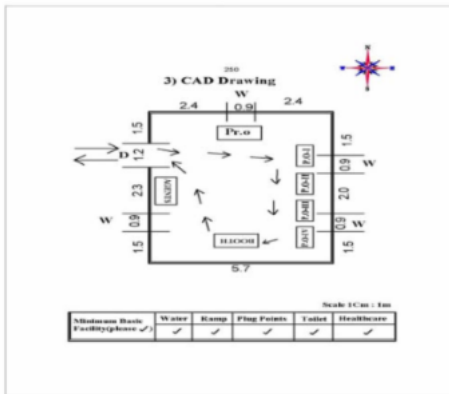

Google Map View

Polling Station Building Front View

Polling Station Front View

Cad View

Key MAP View

1 பெயர் : முரளி தந்தையின் பெயர்: தேவராஜ் வீட்டு எண் : 1 வயது : 50 பாலினம் : ஆண் Photo is available	ZVA1071687	2 பெயர் : சுதர்சனா தந்தையின் பெயர்: பழனிச்சாமி வீட்டு எண் : 1 வயது : 25 பாலினம் : பெண் Photo is available	ZVA1058452	3 பெயர் : சுபலட்சுமி கணவர் பெயர்: பூபதிபுவராஸந் வீட்டு எண் : 1ஏ சூளைமேடு வயது : 21 பாலினம் : பெண் Photo is available	ZVA2187391
4 பெயர் : சீரங்கம்மாள் - கணவர் பெயர்: ராமசாமிகவுண்டர் - வீட்டு எண் : 1E வயது : 71 பாலினம் : பெண் Photo is available	ZVA0463695	5 பெயர் : சிவாஜி - தந்தையின் பெயர்: ராமசாமிகவுண்டர் - வீட்டு எண் : 1E வயது : 42 பாலினம் : ஆண் Photo is available	ZVA0463703	6 பெயர் : அண்ணாதுரை - தந்தையின் பெயர்: ராமசாமிகவுண்டர் - வீட்டு எண் : 1E வயது : 38 பாலினம் : ஆண் Photo is available	ZVA0463661
7 பெயர் : சிவகாமி - தந்தையின் பெயர்: சிவாஜி - வீட்டு எண் : 1E வயது : 38 பாலினம் : பெண் Photo is available	ZVA0463679	8 பெயர் : முருகேஷ் - தந்தையின் பெயர்: ராமசாமிகவுண்டர் - வீட்டு எண் : 1E வயது : 36 பாலினம் : ஆண் Photo is available	ZVA0463687	9 பெயர் : மாயவன் - தந்தையின் பெயர்: ஆறுமுகம் - வீட்டு எண் : 3/699 வயது : 42 பாலினம் : ஆண் Photo is available	FFG4137550
10 பெயர் : மகேஸ்வரி வெங்கடாசலம் தந்தையின் பெயர்: மாயவன் - வீட்டு எண் : 3/699 வயது : 30 பாலினம் : பெண் Photo is available	ZVA0888974	11 பெயர் : சரோஜா - கணவர் பெயர்: தட்சிணாமூர்த்தி - வீட்டு எண் : 4 வயது : 51 பாலினம் : பெண் Photo is available	ZVA0086322	12 பெயர் : பூபதிபுவரசன் - தந்தையின் பெயர்: தட்சிணாமூர்த்தி - வீட்டு எண் : 4 வயது : 33 பாலினம் : ஆண் Photo is available	ZVA0392647
13 பெயர் : ஜானகி - கணவர் பெயர்: ஆறுமுகம் - வீட்டு எண் : 4/80 ஆ வயது : 60 பாலினம் : பெண் Photo is available	RTW1375153	14 பெயர் : யுவராஜ்பிரபு - தந்தையின் பெயர்: ஆறுமுகம் - வீட்டு எண் : 4/80 அ வயது : 38 பாலினம் : ஆண் Photo is available	RTW0004036	15 பெயர் : கார்த்திகா - கணவர் பெயர்: யுவராஜ்பிரபு - வீட்டு எண் : 4/80 அ வயது : 34 பாலினம் : பெண் Photo is available	RTW1516798
16 பெயர் : பெரியசாமி - தந்தையின் பெயர்: கொமரசாமி - வீட்டு எண் : 4-86 வயது : 63 பாலினம் : ஆண் Photo is available	ZVA1793504	17 பெயர் : தேவேந்திரன் - தந்தையின் பெயர்: தங்கவேலு - வீட்டு எண் : 7-891 வயது : 32 பாலினம் : ஆண் Photo is available	ZVA0463620	18 பெயர் : தீபா - தந்தையின் பெயர்: சிதம்பரம் - வீட்டு எண் : 11 வயது : 31 பாலினம் : பெண் Photo is available	ZVA0654178
19 பெயர் : கோவிந்தசாமி - தந்தையின் பெயர்: திம்மரெட்டி - வீட்டு எண் : 46A வயது : 71 பாலினம் : ஆண் Photo is available	ZVA1793538	20 பெயர் : தனம்மாள் - கணவர் பெயர்: கோவிந்தசாமி - வீட்டு எண் : 46A வயது : 71 பாலினம் : பெண் Photo is available	FFG3408937	21 பெயர் : மாரியாயி - கணவர் பெயர்: பெருமாக்கவுண்டர் - வீட்டு எண் : 47 வயது : 90 பாலினம் : பெண் Photo is available	ZVA1793546
22 பெயர் : சுப்பிரமணியம் - தாயின் பெயர்: மாரியாயி - வீட்டு எண் : 47 வயது : 58 பாலினம் : ஆண் Photo is available	FFG3407129	23 பெயர் : சாந்தி - கணவர் பெயர்: சுப்பிரமணியம் - வீட்டு எண் : 47 வயது : 44 பாலினம் : பெண் Photo is available	FFG3407137	24 பெயர் : கிருஷ்ணகுமார் - தந்தையின் பெயர்: சுப்பிரமணியம் - வீட்டு எண் : 47 வயது : 28 பாலினம் : ஆண் Photo is available	ZVA0881243
25 பெயர் : மைதிலி தந்தையின் பெயர்: சுப்பிரமணியம் - வீட்டு எண் : 47 வயது : 25 பாலினம் : பெண் Photo is available	ZVA1058403	26 பெயர் : சக்திவேல் - தந்தையின் பெயர்: பெருமாள் - வீட்டு எண் : 50 வயது : 40 பாலினம் : ஆண் Photo is available	ZVA0392654	27 பெயர் : மாரிமுத்து - தந்தையின் பெயர்: சேவிக்கவுண்டர் - வீட்டு எண் : 52 வயது : 64 பாலினம் : ஆண் Photo is available	ZVA1793561
28 பெயர் : ஈஸ்வரி - கணவர் பெயர்: மாரிமுத்து - வீட்டு எண் : 52 வயது : 46 பாலினம் : பெண் Photo is available	ZVA0881219	29 பெயர் : நஞ்சப்பகவுண்டர் - தந்தையின் பெயர்: சின்னாக்கவுண்டர் - வீட்டு எண் : 53 வயது : 67 பாலினம் : ஆண் Photo is available	ZVA1793587	30 பெயர் : ரத்தினாள் - கணவர் பெயர்: நஞ்சப்பகவுண்டர் - வீட்டு எண் : 54 வயது : 56 பாலினம் : பெண் Photo is available	ZVA1793595