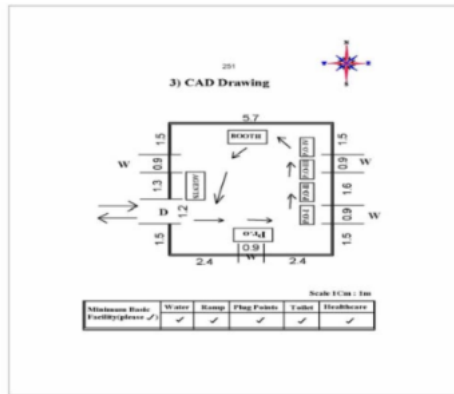

Google Map View

Polling Station Building Front View

Polling Station Front View

Cad View

Key MAP View

1 பெயர் : அபிரீத்தி கணவர் பெயர்: ம.அருண் குமார் வீட்டு எண் : 4/194A வயது : 26 பாலினம் : பெண்	ZVA1899848	Photo is available	S 2 பெயர் : பச்சியம்பன் தந்தையின் பெயர்: முத்துசாமி - வீட்டு எண் : 69 வயது : 45 பாலினம் : ஆண்	FFG3409125	Photo is available	S 3 பெயர் : பழனிச்சாமி தந்தையின் பெயர்: சூரநாதசாமி - வீட்டு எண் : 76 வயது : 47 பாலினம் : ஆண்	FFG3408457	Photo is available
S 4 பெயர் : கவிதா - கணவர் பெயர்: நாகராஜ் - வீட்டு எண் : 84 வயது : 44 பாலினம் : பெண்	FFG3407715	Photo is available	S 5 பெயர் : சரஸ்வதி - கணவர் பெயர்: மிணிச்சாமி - வீட்டு எண் : 88 வயது : 50 பாலினம் : பெண்	FFG3950649	Photo is available	6 பெயர் : சிவகாமி - கணவர் பெயர்: சண்முகம் - வீட்டு எண் : 88 வயது : 45 பாலினம் : பெண்	FFG3952447	Photo is available
S 7 பெயர் : அயித்தான் - கணவர் பெயர்: ராகியாகவுண்டர் - வீட்டு எண் : 91 வயது : 61 பாலினம் : பெண்	FFG3407608	Photo is available	S 8 பெயர் : ராக்கியா கவுண்டர் - தந்தையின் பெயர்: வடசுமண கவுண்டர் - வீட்டு எண் : 92 வயது : 66 பாலினம் : ஆண்	FFG3407616	Photo is available	S 9 பெயர் : பரமேஸ்வரி கணவர் பெயர்: பழனிச்சாமி - வீட்டு எண் : 101 வயது : 47 பாலினம் : பெண்	FFG3408473	Photo is available
10 பெயர் : பச்சியம்மாள் - கணவர் பெயர்: மாதேஸ் - வீட்டு எண் : 105 வயது : 45 பாலினம் : பெண்	ZVA0271866	Photo is available	11 பெயர் : தனலட்சுமி - கணவர் பெயர்: பழனிச்சாமி - வீட்டு எண் : 109 வயது : 71 பாலினம் : பெண்	FFG3410164	Photo is available	12 பெயர் : ரகுபதி - தந்தையின் பெயர்: பழனிச்சாமி - வீட்டு எண் : 109 வயது : 50 பாலினம் : ஆண்	ZVA1801927	Photo is available
13 பெயர் : தேவி - கணவர் பெயர்: ரகுபதி - வீட்டு எண் : 109 வயது : 38 பாலினம் : பெண்	FFG4332870	Photo is available	14 பெயர் : கணேசன் - தந்தையின் பெயர்: ராமசாமி - வீட்டு எண் : 110 வயது : 51 பாலினம் : ஆண்	FFG3409034	Photo is available	15 பெயர் : ராஜாமணி - கணவர் பெயர்: கணேசன் - வீட்டு எண் : 110 வயது : 49 பாலினம் : பெண்	FFG3409059	Photo is available
16 பெயர் : பவுன்ராஜ் - தந்தையின் பெயர்: குணசேகரன் - வீட்டு எண் : 110 வயது : 32 பாலினம் : ஆண்	ZVA0463588	Photo is available	17 பெயர் : ராக்கம்மாள் - கணவர் பெயர்: குணசேகரன் - வீட்டு எண் : 110A வயது : 50 பாலினம் : பெண்	FFG3409075	Photo is available	18 பெயர் : கணேசன் - தந்தையின் பெயர்: சந்தானம் - வீட்டு எண் : 111 வயது : 59 பாலினம் : ஆண்	ZVA0392639	Photo is available
19 பெயர் : முத்துலட்சுமி - கணவர் பெயர்: சந்தானம் - வீட்டு எண் : 112A வயது : 78 பாலினம் : பெண்	ZVA0463430	Photo is available	20 பெயர் : தமிழ்செல்வி - கணவர் பெயர்: சக்திவேல் - வீட்டு எண் : 112A வயது : 54 பாலினம் : பெண்	ZVA0463422	Photo is available	21 பெயர் : கோகுல்பிரியா தந்தையின் பெயர்: கணேசன் வீட்டு எண் : 113 வயது : 22 பாலினம் : பெண்	ZVA2225514	Photo is available
22 பெயர் : செல்லப்பன் - தந்தையின் பெயர்: செல்லப்பகவுண்டர் - வீட்டு எண் : 114 வயது : 73 பாலினம் : ஆண்	ZVA1803568	Photo is available	23 பெயர் : சரஸ்வதி - கணவர் பெயர்: செல்லப்பகவுண்டர் - வீட்டு எண் : 114 வயது : 68 பாலினம் : பெண்	ZVA1803576	Photo is available	24 பெயர் : சபாபதி - தந்தையின் பெயர்: அய்யாவு - வீட்டு எண் : 115 வயது : 56 பாலினம் : ஆண்	ZVA1803600	Photo is available
25 பெயர் : சாந்தி - கணவர் பெயர்: சபாபதி - வீட்டு எண் : 115 வயது : 51 பாலினம் : பெண்	ZVA1803618	Photo is available	26 பெயர் : மோகன்குமார் - தந்தையின் பெயர்: சபாபதி - வீட்டு எண் : 115 வயது : 32 பாலினம் : பெண்	ZVA0463570	Photo is available	27 பெயர் : கௌதமி கணவர் பெயர்: மோகன்குமார் வீட்டு எண் : 116 வயது : 29 பாலினம் : பெண்	ZVA2158772	Photo is available
28 பெயர் : கார்த்திக் - தந்தையின் பெயர்: சபாபதி - வீட்டு எண் : 116 வயது : 28 பாலினம் : ஆண்	ZVA0823229	Photo is available	29 பெயர் : பச்சியம்மாள் - கணவர் பெயர்: தங்கராசு - வீட்டு எண் : 117 வயது : 57 பாலினம் : பெண்	ZVA1803634	Photo is available	30 பெயர் : பிரகாஷ் - தந்தையின் பெயர்: தங்கராசு - வீட்டு எண் : 117 வயது : 39 பாலினம் : ஆண்	ZVA0086405	Photo is available