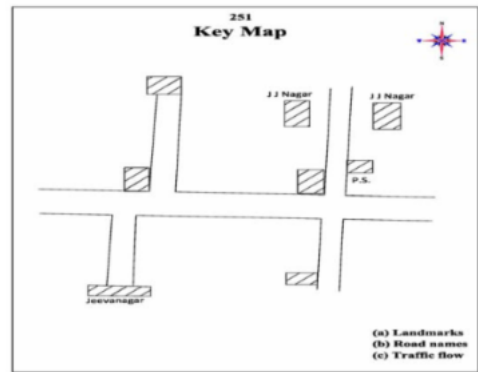

Google Map View

Polling Station Building Front View

Polling Station Front View

Cad View

Key MAP View

1 பெயர் : அபிரீத்தி கணவர் பெயர்: ம.அருண் குமார் வீட்டு எண் : 4/194A வயது : 26 பாலினம் : பெண்	ZVA1899848	Photo is available	S 2 பெயர் : பச்சியம்பன் தந்தையின் பெயர்: முத்துசாமி - வீட்டு எண் : 69 வயது : 45 பாலினம் : ஆண்	FFG3409125	Photo is available	S 3 பெயர் : பழனிச்சாமி தந்தையின் பெயர்: சூரநாதசாமி - வீட்டு எண் : 76 வயது : 47 பாலினம் : ஆண்	FFG3408457	Photo is available
S 4 பெயர் : கவிதா - கணவர் பெயர்: நாகராஜ் - வீட்டு எண் : 84 வயது : 44 பாலினம் : பெண்	FFG3407715	Photo is available	S 5 பெயர் : சரஸ்வதி - கணவர் பெயர்: மிணிச்சாமி - வீட்டு எண் : 88 வயது : 50 பாலினம் : பெண்	FFG3950649	Photo is available	6 பெயர் : சிவகாமி - கணவர் பெயர்: சண்முகம் - வீட்டு எண் : 88 வயது : 45 பாலினம் : பெண்	FFG3952447	Photo is available
S 7 பெயர் : அயித்தான் - கணவர் பெயர்: ராகியாகவுண்டர் - வீட்டு எண் : 91 வயது : 61 பாலினம் : பெண்	FFG3407608	Photo is available	S 8 பெயர் : ராக்கியா கவுண்டர் - தந்தையின் பெயர்: வடசுமண கவுண்டர் - வீட்டு எண் : 92 வயது : 66 பாலினம் : ஆண்	FFG3407616	Photo is available	S 9 பெயர் : பரமேஸ்வரி கணவர் பெயர்: பழனிச்சாமி - வீட்டு எண் : 101 வயது : 47 பாலினம் : பெண்	FFG3408473	Photo is available
10 பெயர் : பச்சியம்மாள் - கணவர் பெயர்: மாதேஸ் - வீட்டு எண் : 105 வயது : 45 பாலினம் : பெண்	ZVA0271866	Photo is available	11 பெயர் : தனலட்சுமி - கணவர் பெயர்: பழனிச்சாமி - வீட்டு எண் : 109 வயது : 71 பாலினம் : பெண்	FFG3410164	Photo is available	12 பெயர் : ரகுபதி - தந்தையின் பெயர்: பழனிச்சாமி - வீட்டு எண் : 109 வயது : 50 பாலினம் : ஆண்	ZVA1801927	Photo is available
13 பெயர் : தேவி - கணவர் பெயர்: ரகுபதி - வீட்டு எண் : 109 வயது : 38 பாலினம் : பெண்	FFG4332870	Photo is available	14 பெயர் : கணேசன் - தந்தையின் பெயர்: ராமசாமி - வீட்டு எண் : 110 வயது : 51 பாலினம் : ஆண்	FFG3409034	Photo is available	15 பெயர் : ராஜாமணி - கணவர் பெயர்: கணேசன் - வீட்டு எண் : 110 வயது : 49 பாலினம் : பெண்	FFG3409059	Photo is available
16 பெயர் : பவுன்ராஜ் - தந்தையின் பெயர்: குணசேகரன் - வீட்டு எண் : 110 வயது : 32 பாலினம் : ஆண்	ZVA0463588	Photo is available	17 பெயர் : ராக்கம்மாள் - கணவர் பெயர்: குணசேகரன் - வீட்டு எண் : 110A வயது : 50 பாலினம் : பெண்	FFG3409075	Photo is available	18 பெயர் : கணேசன் - தந்தையின் பெயர்: சந்தானம் - வீட்டு எண் : 111 வயது : 59 பாலினம் : ஆண்	ZVA0392639	Photo is available
19 பெயர் : முத்துலட்சுமி - கணவர் பெயர்: சந்தானம் - வீட்டு எண் : 112A வயது : 78 பாலினம் : பெண்	ZVA0463430	Photo is available	20 பெயர் : தமிழ்செல்வி - கணவர் பெயர்: சக்திவேல் - வீட்டு எண் : 112A வயது : 54 பாலினம் : பெண்	ZVA0463422	Photo is available	21 பெயர் : கோகுல்பிரியா தந்தையின் பெயர்: கணேசன் வீட்டு எண் : 113 வயது : 22 பாலினம் : பெண்	ZVA2225514	Photo is available
22 பெயர் : செல்லப்பன் - தந்தையின் பெயர்: செல்லப்பகவுண்டர் - வீட்டு எண் : 114 வயது : 73 பாலினம் : ஆண்	ZVA1803568	Photo is available	23 பெயர் : சரஸ்வதி - கணவர் பெயர்: செல்லப்பகவுண்டர் - வீட்டு எண் : 114 வயது : 68 பாலினம் : பெண்	ZVA1803576	Photo is available	24 பெயர் : சபாபதி - தந்தையின் பெயர்: அய்யாவு - வீட்டு எண் : 115 வயது : 56 பாலினம் : ஆண்	ZVA1803600	Photo is available
25 பெயர் : சாந்தி - கணவர் பெயர்: சபாபதி - வீட்டு எண் : 115 வயது : 51 பாலினம் : பெண்	ZVA1803618	Photo is available	26 பெயர் : மோகன்குமார் - தந்தையின் பெயர்: சபாபதி - வீட்டு எண் : 115 வயது : 32 பாலினம் : பெண்	ZVA0463570	Photo is available	27 பெயர் : கௌதமி கணவர் பெயர்: மோகன்குமார் வீட்டு எண் : 116 வயது : 29 பாலினம் : பெண்	ZVA2158772	Photo is available
28 பெயர் : கார்த்திக் - தந்தையின் பெயர்: சபாபதி - வீட்டு எண் : 116 வயது : 28 பாலினம் : ஆண்	ZVA0823229	Photo is available	29 பெயர் : பச்சியம்மாள் - கணவர் பெயர்: தங்கராசு - வீட்டு எண் : 117 வயது : 57 பாலினம் : பெண்	ZVA1803634	Photo is available	30 பெயர் : பிரகாஷ் - தந்தையின் பெயர்: தங்கராசு - வீட்டு எண் : 117 வயது : 39 பாலினம் : ஆண்	ZVA0086405	Photo is available