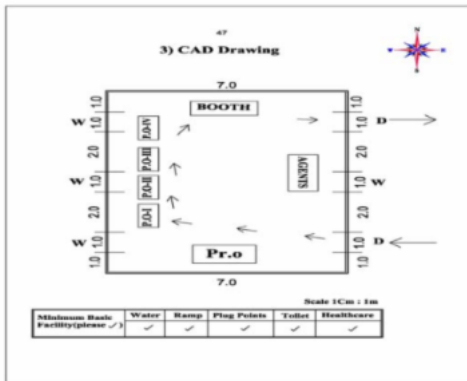

Google Map View

Polling Station Building Front View

Polling Station Front View

Cad View

Key MAP View

சட்டமன்றத் தொகுதியின் எண் மற்றும் பெயர் : 104-பவானி
பிரிவு எண் மற்றும் பெயர் 1-பட்டூர் (வ.கி)மற்றும்(ஊ) வார்டு12, பொம்மன்பட்டி புதுவலவு