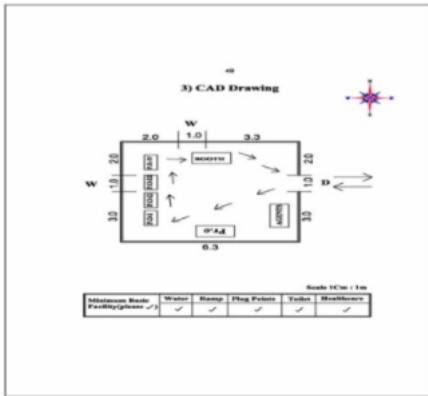

Google Map View

Polling Station Building Front View

Polling Station Front View

Cad View

Key MAP View

1	ZVA1255629	பெயர் : மாதுப்பையன் - தந்தையின் பெயர்: காவேரி - வீட்டு எண் : 1 வயது : 69 பாலினம் : ஆண்	Photo is available	2	ZVA1255637	பெயர் : கமலா - கணவர் பெயர்: மாதுப்பையன் - வீட்டு எண் : 1 வயது : 62 பாலினம் : பெண்	Photo is available	3	ZVA0759084	பெயர் : முருகன் - தந்தையின் பெயர்: ஐயப்பன் - வீட்டு எண் : 1 வயது : 49 பாலினம் : ஆண்	Photo is available
4	FFG3517497	பெயர் : சுரேஷ்கண்ணன் - தந்தையின் பெயர்: மாதுப்பையன் - வீட்டு எண் : 1 வயது : 46 பாலினம் : ஆண்	Photo is available	5	FFG3507670	பெயர் : ரமேஷ்பாபு - தந்தையின் பெயர்: மாதுப்பையன் - வீட்டு எண் : 1 வயது : 45 பாலினம் : ஆண்	Photo is available	6	ZVA2086890	பெயர் : காஞ்சனா கணவர் பெயர்: தர்மன் வீட்டு எண் : 1 வயது : 44 பாலினம் : பெண்	Photo is available
7	ZVA0974873	பெயர் : கங்காதரன் - தந்தையின் பெயர்: கோவிந்தசாமி - வீட்டு எண் : 1-5A-7 வயது : 27 பாலினம் : ஆண்	Photo is available	8	ZVA0924217	பெயர் : வெண்ணிலா - கணவர் பெயர்: மாது - வீட்டு எண் : 1-13 வயது : 61 பாலினம் : பெண்	Photo is available	9	ZVA2114197	பெயர் : சுப்ரமணியன் தந்தையின் பெயர்: காவேரி வீட்டு எண் : 1/13 வயது : 52 பாலினம் : ஆண்	Photo is available
10	ZVA0205799	பெயர் : மணிவண்ணன் - தாயின் பெயர்: வெண்ணிலா - வீட்டு எண் : 1-13 வயது : 37 பாலினம் : ஆண்	Photo is available	11	ZVA0924373	பெயர் : அம்சவேணி - கணவர் பெயர்: மணிவண்ணன் - வீட்டு எண் : 1-13 வயது : 32 பாலினம் : பெண்	Photo is available	12	ZVA2281392	பெயர் : பவித்ரன் தாயின் பெயர்: சித்ரா வீட்டு எண் : 1/13 வயது : 19 பாலினம் : ஆண்	Photo is available
13	ZVA0989681	பெயர் : தரணி பிரியன் தந்தையின் பெயர்: பழனியப்பன் வீட்டு எண் : 1/16 வயது : 27 பாலினம் : ஆண்	Photo is available	14	ZVA1902311	பெயர் : பி பரணி ராஜா தந்தையின் பெயர்: கெ பழனியப்பன் வீட்டு எண் : 1/16 வயது : 25 பாலினம் : ஆண்	Photo is available	15	ZVA0205971	பெயர் : பாவாயி - கணவர் பெயர்: சக்திவேல் - வீட்டு எண் : 1-21 வயது : 44 பாலினம் : பெண்	Photo is available
16	ZVA2290013	பெயர் : சத்தியப்ரியா தந்தையின் பெயர்: சக்திவேல் வீட்டு எண் : 1/26 வயது : 21 பாலினம் : பெண்	Photo is available	17	ZVA2289593	பெயர் : அரவிந்தசாமி தந்தையின் பெயர்: சக்திவேல் வீட்டு எண் : 1/26 வயது : 19 பாலினம் : ஆண்	Photo is available	18	ZVA0581645	பெயர் : கண்ணன் - தந்தையின் பெயர்: முருகன் - வீட்டு எண் : 1-29 வயது : 36 பாலினம் : ஆண்	Photo is available
19	ZVA1934066	பெயர் : கிருஷ்ணமூர்த்தி தந்தையின் பெயர்: முருகன் வீட்டு எண் : 1/29 வயது : 33 பாலினம் : ஆண்	Photo is available	20	ZVA0989699	பெயர் : சந்தோஷ் தந்தையின் பெயர்: ராஜா வீட்டு எண் : 1/34 ஏ வயது : 26 பாலினம் : ஆண்	Photo is available	21	ZVA0206318	பெயர் : நல்லம்மாள் - கணவர் பெயர்: இராஜமாணிக்கம் - வீட்டு எண் : 1-37 வயது : 63 பாலினம் : பெண்	Photo is available
22	ZVA0016220	பெயர் : சுதாகர் - தந்தையின் பெயர்: ராஜமாணிக்கம் - வீட்டு எண் : 1-37 வயது : 46 பாலினம் : ஆண்	Photo is available	23	ZVA0206177	பெயர் : குமரேசன் - தந்தையின் பெயர்: அங்கப்பன் - வீட்டு எண் : 1-47 வயது : 34 பாலினம் : ஆண்	Photo is available	24	ZVA0205922	பெயர் : சம்பூர்ணம் - கணவர் பெயர்: அப்புசாமி - வீட்டு எண் : 1-54A வயது : 63 பாலினம் : பெண்	Photo is available
25	ZVA0205856	பெயர் : பிரபாகரன் - தந்தையின் பெயர்: அப்புசாமி - வீட்டு எண் : 1-54A வயது : 37 பாலினம் : ஆண்	Photo is available	26	ZVA0016246	பெயர் : கிட்டுப்பையன் - தந்தையின் பெயர்: பெரியமுத்தான் - வீட்டு எண் : 1-60 வயது : 67 பாலினம் : ஆண்	Photo is available	27	ZVA0884270	பெயர் : தமிழ்மணி - தந்தையின் பெயர்: மூர்த்தி வீட்டு எண் : 1/62B வயது : 29 பாலினம் : ஆண்	Photo is available
28	ZVA0406736	பெயர் : பழனியம்மாள் - கணவர் பெயர்: சின்னப்பையன் - வீட்டு எண் : 1-67 வயது : 53 பாலினம் : பெண்	Photo is available	29	ZVA0406686	பெயர் : தனலட்சுமி - தாயின் பெயர்: பழனிச்சாமி - வீட்டு எண் : 1-67 வயது : 33 பாலினம் : பெண்	Photo is available	30	ZVA1022730	பெயர் : ராஜா தந்தையின் பெயர்: ராமன் வீட்டு எண் : 1/76 வயது : 57 பாலினம் : ஆண்	Photo is available