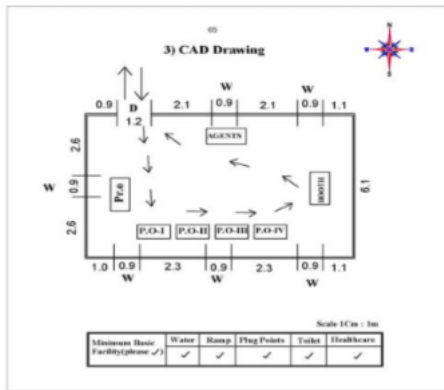

Google Map View

Polling Station Building Front View

Polling Station Front View

Cad View

Key MAP View

1 பெயர் : சாந்தி - கணவர் பெயர்: பொன்னுசாமி - வீட்டு எண் : 1 வயது : 61 பாலினம் : பெண் Photo is available	ZVA0213264	2 பெயர் : மாதப்பன் - தந்தையின் பெயர்: தவசியப்பன் - வீட்டு எண் : 1 வயது : 50 பாலினம் : ஆண் Photo is available	ZVA0413633	3 பெயர் : சமதி - கணவர் பெயர்: மணி - வீட்டு எண் : 1 வயது : 46 பாலினம் : பெண் Photo is available	ZVA0020891
4 பெயர் : வசந்தி - கணவர் பெயர்: முருகேசன் - வீட்டு எண் : 1 வயது : 38 பாலினம் : பெண் Photo is available	ZVA0412999	5 பெயர் : அம்மன்னன் - தந்தையின் பெயர்: பொன்னுசாமி - வீட்டு எண் : 1 வயது : 35 பாலினம் : ஆண் Photo is available	ZVA0212688	6 பெயர் : ஜமுனா கணவர் பெயர்: லோகநாதன் வீட்டு எண் : 1/7/ஏ வயது : 30 பாலினம் : பெண் Photo is available	ZVA1069475
7 பெயர் : வையாபுரி எ பெரியசாமி - தாயின் பெயர்: அம்மாசையம்மாள் - வீட்டு எண் : 1-62 வயது : 58 பாலினம் : ஆண் Photo is available	ZVA0502104	8 பெயர் : ஜோதிமணி - கணவர் பெயர்: ரவிக்குமார் - வீட்டு எண் : 1-62A வயது : 39 பாலினம் : பெண் Photo is available	ZVA0502021	9 பெயர் : சங்கீதா - கணவர் பெயர்: தவசியப்பன் - வீட்டு எண் : 1-72 வயது : 33 பாலினம் : பெண் Photo is available	ZVA0501775
10 பெயர் : அன்னபழகன் - தந்தையின் பெயர்: பெரம்மகவுண்டர் - வீட்டு எண் : 1-73 வயது : 49 பாலினம் : ஆண் Photo is available	ZVA0805820	11 பெயர் : கௌசல்யா - கணவர் பெயர்: கேசவன் வீட்டு எண் : 1-73 வயது : 29 பாலினம் : பெண் Photo is available	ZVA0898742	12 பெயர் : சிவகாமி - கணவர் பெயர்: ஆறுமுகம் - வீட்டு எண் : 1-75 வயது : 36 பாலினம் : பெண் Photo is available	ZVA0413179
13 பெயர் : வேலுச்சாமி - தந்தையின் பெயர்: வையாபுரிகவுண்டர் - வீட்டு எண் : 1-100 வயது : 72 பாலினம் : ஆண் Photo is available	ZVA0501767	14 பெயர் : மணி - கணவர் பெயர்: சுப்பிரமணி - வீட்டு எண் : 1-102 வயது : 44 பாலினம் : பெண் Photo is available	ZVA0501643	15 பெயர் : ரங்கசாமி - தந்தையின் பெயர்: சுப்ரமணி - வீட்டு எண் : 1-102 வயது : 35 பாலினம் : ஆண் Photo is available	ZVA0502153
16 பெயர் : மோகன் சுந்தரம் தந்தையின் பெயர்: ஈஸ்வரன் வீட்டு எண் : 1/107A வயது : 28 பாலினம் : ஆண் Photo is available	ZVA1025303	17 பெயர் : கௌதமன் தந்தையின் பெயர்: ஈஸ்வரன் வீட்டு எண் : 1-107ஏ வயது : 20 பாலினம் : ஆண் Photo is available	ZVA2262707	18 பெயர் : அம்மாசை - தந்தையின் பெயர்: கந்தசாமி - வீட்டு எண் : 1-111 வயது : 30 பாலினம் : ஆண் Photo is available	ZVA0860932
19 பெயர் : சித்த கவுண்டர் - தந்தையின் பெயர்: கந்தசாமி - வீட்டு எண் : 1-112 வயது : 67 பாலினம் : ஆண் Photo is available	FFG4228771	20 பெயர் : பொன்னாயாள் - கணவர் பெயர்: சித்தா கவுண்டர் - வீட்டு எண் : 1-112 வயது : 56 பாலினம் : பெண் Photo is available	FFG4228789	21 பெயர் : மாதையன் - தந்தையின் பெயர்: நஞ்சப்பகவுண்டர் - வீட்டு எண் : 1-114 வயது : 50 பாலினம் : ஆண் Photo is available	FFG2858298
22 பெயர் : பூங்கொடி - கணவர் பெயர்: மாதையன் - வீட்டு எண் : 1-114 வயது : 46 பாலினம் : பெண் Photo is available	FFG2858280	23 பெயர் : சந்திரா - கணவர் பெயர்: வெங்கடேஸ் - வீட்டு எண் : 1-125 வயது : 28 பாலினம் : பெண் Photo is available	ZVA0927624	24 பெயர் : பழனிச்சாமி - தந்தையின் பெயர்: முனியப்பக்கவுண்டர் - வீட்டு எண் : 1-126 வயது : 54 பாலினம் : ஆண் Photo is available	ZVA0413385
25 பெயர் : நதியா - தந்தையின் பெயர்: மாதேஸ்வரன் - வீட்டு எண் : 1-136 வயது : 28 பாலினம் : பெண் Photo is available	ZVA0860957	26 பெயர் : இருசாக்கவுண்டர் - தந்தையின் பெயர்: இருசப்பன் - வீட்டு எண் : 1-150 வயது : 69 பாலினம் : ஆண் Photo is available	ZVA0585919	27 பெயர் : மோகன் - தந்தையின் பெயர்: இருசாக்கவுண்டர் - வீட்டு எண் : 1-150 வயது : 36 பாலினம் : ஆண் Photo is available	ZVA0585935
28 பெயர் : அலமேலு கணவர் பெயர்: மோகன் வீட்டு எண் : 1-150 வயது : 35 பாலினம் : பெண் Photo is available	ZVA0990606	29 பெயர் : சுப்புலட்சுமி - தந்தையின் பெயர்: இருசாக்கவுண்டர் - வீட்டு எண் : 1-150 வயது : 28 பாலினம் : பெண் Photo is available	ZVA0860965	30 பெயர் : சமதி - கணவர் பெயர்: கணேசன் - வீட்டு எண் : 1-164 வயது : 39 பாலினம் : பெண் Photo is available	ZVA0333229