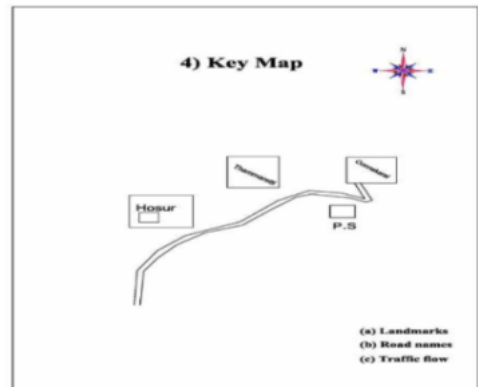

**Polling Station Building Front View**

**Polling Station Front View**

**Cad View**

**Key MAP View**

சட்டமன்றத் தொகுதியின் எண் மற்றும் பெயர் : 105-அந்தியூர் பிரிவு எண் மற்றும் பெயர் 1-பர்சூர் (வ.கி)மற்றும்(ஊ), தாளக் கரை வார்டு5