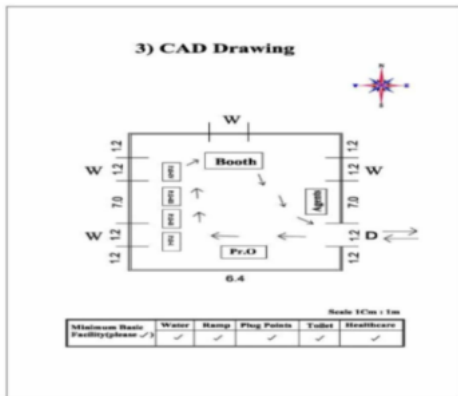

**Polling Station Building Front View**

**Polling Station Front View**

**Cad View**

**Key MAP View**

சட்டமன்றத் தொகுதியின் எண் மற்றும் பெயர் : 105-அந்தியூர் பிரிவு எண் மற்றும் பெயர் 1-பர்சூர் (வ.கி)மற்றும்(ஊ), தாளக் கரை வார்டு5