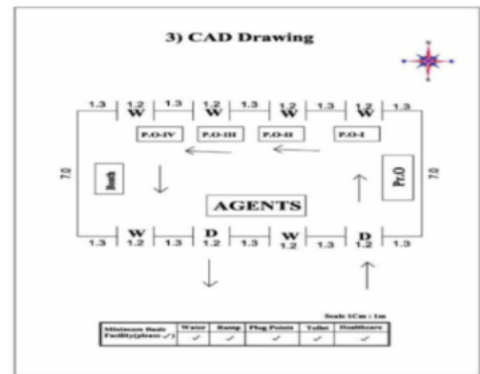

Google Map View

Polling Station Building Front View

Polling Station Front View

Cad View

Key MAP View

சட்டமன்றத் தொகுதியின் எண் மற்றும் பெயர் : 105-அந்தியூர்
பிரிவு எண் மற்றும் பெயர் 1-பர்சூர்(வ.கி)மற்றும்(ஊ), செங்குளம் வார்டு5