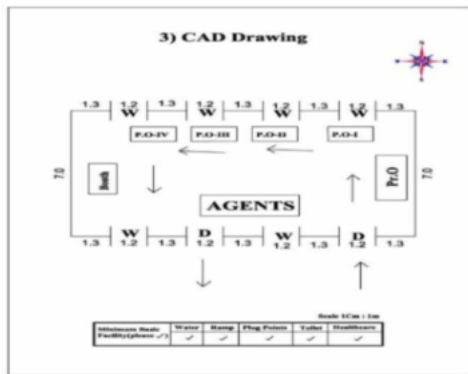

Google Map View

Polling Station Building Front View

Polling Station Front View

Cad View

Key MAP View

சட்டமன்றத் தொகுதியின் எண் மற்றும் பெயர் : 105-அந்தியூர்
பிரிவு எண் மற்றும் பெயர் 1-பர்சூர்(வ.கி)மற்றும்(ஊ), செங்குளம் வார்டு5