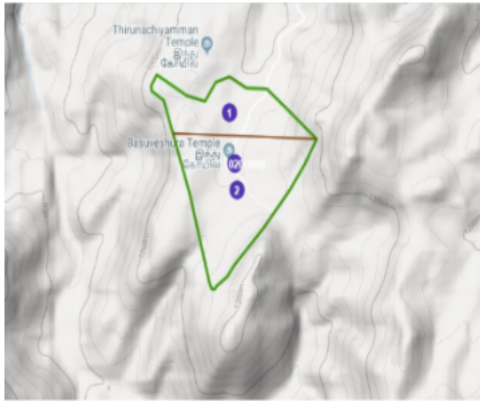

Nazri Naksha