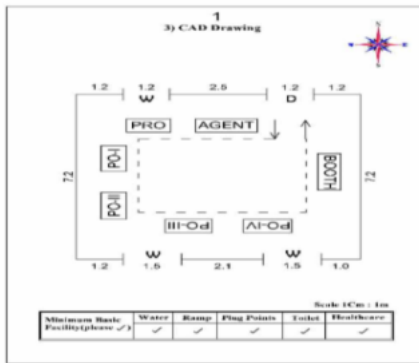

Google Map View

Polling Station Building Front View

Polling Station Front View

Cad View

Key MAP View

சட்டமன்றத் தொகுதியின் எண் மற்றும் பெயர் : 105-அந்தியூர்
பிரிவு எண் மற்றும் பெயர் 1-பர்சூர் (வ.கி)மற்றும்(உஊ), பெரியூர் வார்டு5