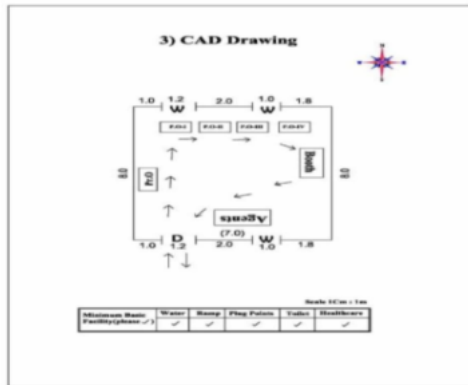

வாக்காளர் பதிவு அலுவலரின்
கையொப்பம்

Nazri Naksha

Google Map View

Polling Station Building Front View

Polling Station Front View

Cad View

Key MAP View

சட்டமன்றத் தொகுதியின் எண் மற்றும் பெயர் : 105-அந்தியூர் பிரிவு எண் மற்றும் பெயர் 1-பர்சூர்(வ.கி)மற்றும் (உஊ), பெஜ்ஜில் பாளையம் வார்டு2