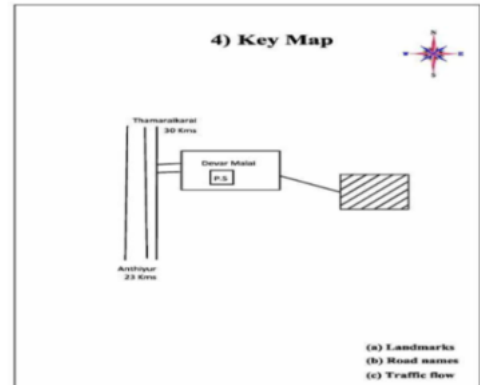

வாக்காளர் பதிவு அலுவலரின்
கையொப்பம்

Nazri Naksha

Google Map View

Polling Station Building Front View

Polling Station Front View

Cad View

Key MAP View

சட்டமன்றத் தொகுதியின் எண் மற்றும் பெயர் : 105-அந்தியூர் பிரிவு எண் மற்றும் பெயர் 1-பர்சூர்(வ.கி)மற்றும் (உஊ), பெஜ்ஜில் பாளையம் வார்டு2