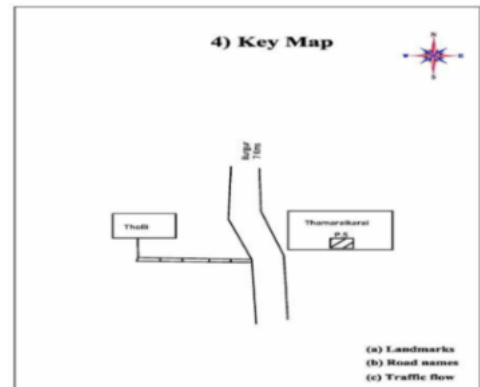

Google Map View

Polling Station Building Front View

Polling Station Front View

Cad View

Key MAP View

சட்டமன்றத் தொகுதியின் எண் மற்றும் பெயர் : 105-அந்தியூர்
பிரிவு எண் மற்றும் பெயர் 1-பர்சூர்(வ.கி)மற்றும் (ஊ), தேவர் மலை வார்டு2