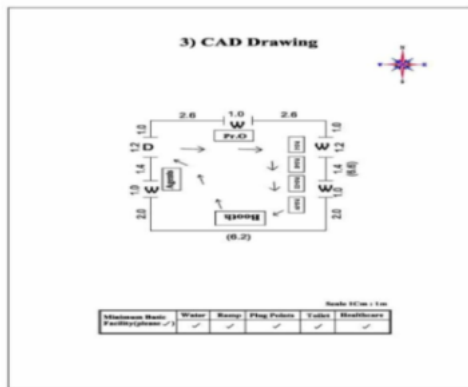

Google Map View

Polling Station Building Front View

Polling Station Front View

Cad View

Key MAP View

சட்டமன்றத் தொகுதியின் எண் மற்றும் பெயர் : 105-அந்தியூர்
பிரிவு எண் மற்றும் பெயர் 1-பர்சூர்(வ.கி)மற்றும் (ஊ), தேவர் மலை வார்டு2