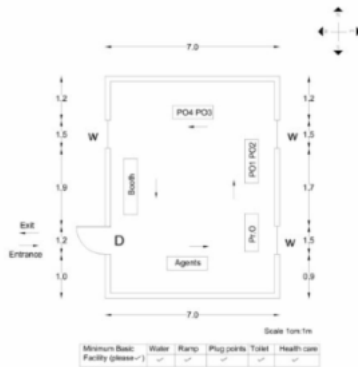

கையொப்பம்

Nazri Naksha

Google Map View

Polling Station Building Front View

Polling Station Front View

Cad View

Key MAP View

|   |            |  |            |  |            |
|---|------------|--|------------|--|------------|
| 1<br>பெயர் : ஹரிஹரன்<br>தந்தையின் பெயர்: நாகராஜன்<br>வீட்டு எண் : 1/C<br>வயது : 25 பாலினம் : ஆண்<br>Photo is available              | IVZ1084482 | 2<br>பெயர் : சரஸ்வதி -<br>கணவர் பெயர்: ரங்கசாமி -<br>வீட்டு எண் : 1E<br>வயது : 83 பாலினம் : பெண்<br>Photo is available                 | IVZ0487199 | 3<br>பெயர் : லோகாம்பாள் -<br>கணவர் பெயர்: மாரிமுத்து -<br>வீட்டு எண் : 1e<br>வயது : 79 பாலினம் : பெண்<br>Photo is available        | IVZ0158824 |
| 4<br>பெயர் : தங்கவேல் -<br>தந்தையின் பெயர்: செந்துராஜ் -<br>வீட்டு எண் : 1E<br>வயது : 62 பாலினம் : ஆண்<br>Photo is available        | IVZ0158873 | 5<br>பெயர் : சண்முகம் -<br>தந்தையின் பெயர்: ரங்கசாமி -<br>வீட்டு எண் : 1E<br>வயது : 57 பாலினம் : ஆண்<br>Photo is available             | IVZ0486423 | 6<br>பெயர் : வளர்மதி -<br>கணவர் பெயர்: தங்கவேல் -<br>வீட்டு எண் : 1e<br>வயது : 56 பாலினம் : பெண்<br>Photo is available             | IVZ0158865 |
| 7<br>பெயர் : மெய்யழகன் -<br>தந்தையின் பெயர்: சத்திசீலன் -<br>வீட்டு எண் : 1E<br>வயது : 33 பாலினம் : ஆண்<br>Photo is available       | IVZ0424499 | 8<br>பெயர் : விக்னேஷ் -<br>தந்தையின் பெயர்: ஆறுமுகம் -<br>வீட்டு எண் : 1E<br>வயது : 32 பாலினம் : ஆண்<br>Photo is available             | IVZ0615021 | 9<br>பெயர் : கிருபாசங்கரி -<br>தந்தையின் பெயர்: அய்யாச்சாமி -<br>வீட்டு எண் : 1E<br>வயது : 30 பாலினம் : பெண்<br>Photo is available | IVZ0698084 |
| 10<br>பெயர் : அம்புஜம் -<br>கணவர் பெயர்: கந்தசாமி -<br>வீட்டு எண் : 2<br>வயது : 54 பாலினம் : பெண்<br>Photo is available             | IVZ0850198 | 11<br>பெயர் : கீர்த்திகா -<br>தந்தையின் பெயர்: தங்கவேல் -<br>வீட்டு எண் : 2-61<br>வயது : 33 பாலினம் : பெண்<br>Photo is available       | IVZ0615054 | 12<br>பெயர் : லாவண்யா<br>தந்தையின் பெயர்: தங்கவேல்<br>வீட்டு எண் : 2/61<br>வயது : 25 பாலினம் : பெண்<br>Photo is available          | IVZ1999606 |
| 13<br>பெயர் : மணிகண்ட பாலாஜி<br>தந்தையின் பெயர்: ஆறுமுகம்<br>வீட்டு எண் : 2/66<br>வயது : 25 பாலினம் : ஆண்<br>Photo is available     | IVZ2205458 | 14<br>பெயர் : காமாட்சியம்மாள் -<br>கணவர் பெயர்: சின்னாமுதலியார் -<br>வீட்டு எண் : 2A<br>வயது : 83 பாலினம் : பெண்<br>Photo is available | IVZ0033621 | 15<br>பெயர் : கமலவேணி -<br>கணவர் பெயர்: வெங்கடாசலபதி -<br>வீட்டு எண் : 2D<br>வயது : 46 பாலினம் : பெண்<br>Photo is available        | LMX2461788 |
| 16<br>பெயர் : நர்மதா<br>தந்தையின் பெயர்: வெங்கடாசலபதி<br>வீட்டு எண் : 2e<br>வயது : 25 பாலினம் : பெண்<br>Photo is available          | IVZ1084631 | 17<br>பெயர் : சையது சுலைமான் -<br>தந்தையின் பெயர்: அப்துல் வகாப் -<br>வீட்டு எண் : 2J<br>வயது : 51 பாலினம் : ஆண்<br>Photo is available | IVZ0615070 | 18<br>பெயர் : ஷாகினை -<br>கணவர் பெயர்: சையது சுலைமான் -<br>வீட்டு எண் : 2J<br>வயது : 48 பாலினம் : பெண்<br>Photo is available       | IVZ0615062 |
| 19<br>பெயர் : ஹபிபுனிஷா -<br>தந்தையின் பெயர்: சையது சுலைமான் -<br>வீட்டு எண் : 2j<br>வயது : 31 பாலினம் : பெண்<br>Photo is available | IVZ0760686 | 20<br>பெயர் : காஜா மைதீன்<br>தந்தையின் பெயர்: சையது சுலைமான்<br>வீட்டு எண் : 2J<br>வயது : 26 பாலினம் : ஆண்<br>Photo is available       | IVZ1144906 | 21<br>பெயர் : கோடீஸ்வரி -<br>கணவர் பெயர்: ஸ்ரீதர் -<br>வீட்டு எண் : 3<br>வயது : 42 பாலினம் : பெண்<br>Photo is available            | IVZ0098434 |
| 22<br>பெயர் : மாணிக்கம்<br>தந்தையின் பெயர்: வேங்கையன்<br>வீட்டு எண் : 4<br>வயது : 23 பாலினம் : ஆண்<br>Photo is available            | IVZ2186955 | 23<br>பெயர் : இம்மாணுவேல் -<br>தந்தையின் பெயர்: சற்குணம்<br>வீட்டு எண் : 5/502<br>வயது : 50 பாலினம் : ஆண்<br>Photo is available        | UHX0224063 | 24<br>பெயர் : லட்சுமி -<br>கணவர் பெயர்: சுப்பிரமணியம் -<br>வீட்டு எண் : 7<br>வயது : 76 பாலினம் : பெண்<br>Photo is available        | IVZ1390178 |
| 25<br>பெயர் : சங்கமேஸ்வரன் -<br>தந்தையின் பெயர்: சுப்பிரமணியம் -<br>வீட்டு எண் : 7<br>வயது : 53 பாலினம் : ஆண்<br>Photo is available | IVZ1390186 | 26<br>பெயர் : செல்வம் -<br>தந்தையின் பெயர்: ராசுக் கவுண்டர் -<br>வீட்டு எண் : 9<br>வயது : 69 பாலினம் : ஆண்<br>Photo is available       | IVZ1390194 | 27<br>பெயர் : மகாதேவி -<br>தந்தையின் பெயர்: செல்வம் -<br>வீட்டு எண் : 9<br>வயது : 62 பாலினம் : பெண்<br>Photo is available          | IVZ1390202 |
| 28<br>பெயர் : தனபாக்கியம் -<br>கணவர் பெயர்: குமார் -<br>வீட்டு எண் : 9<br>வயது : 54 பாலினம் : பெண்<br>Photo is available            | IVZ0666404 | 29<br>பெயர் : சித்ரா பொ<br>கணவர் பெயர்: பொன்னுசாமி<br>வீட்டு எண் : 9<br>வயது : 40 பாலினம் : பெண்<br>Photo is available                 | IVZ2346237 | 30<br>பெயர் : ஸ்ரீமதி பொ<br>தந்தையின் பெயர்: பொன்னுசாமி<br>வீட்டு எண் : 9<br>வயது : 20 பாலினம் : பெண்<br>Photo is available        | IVZ2346070 |